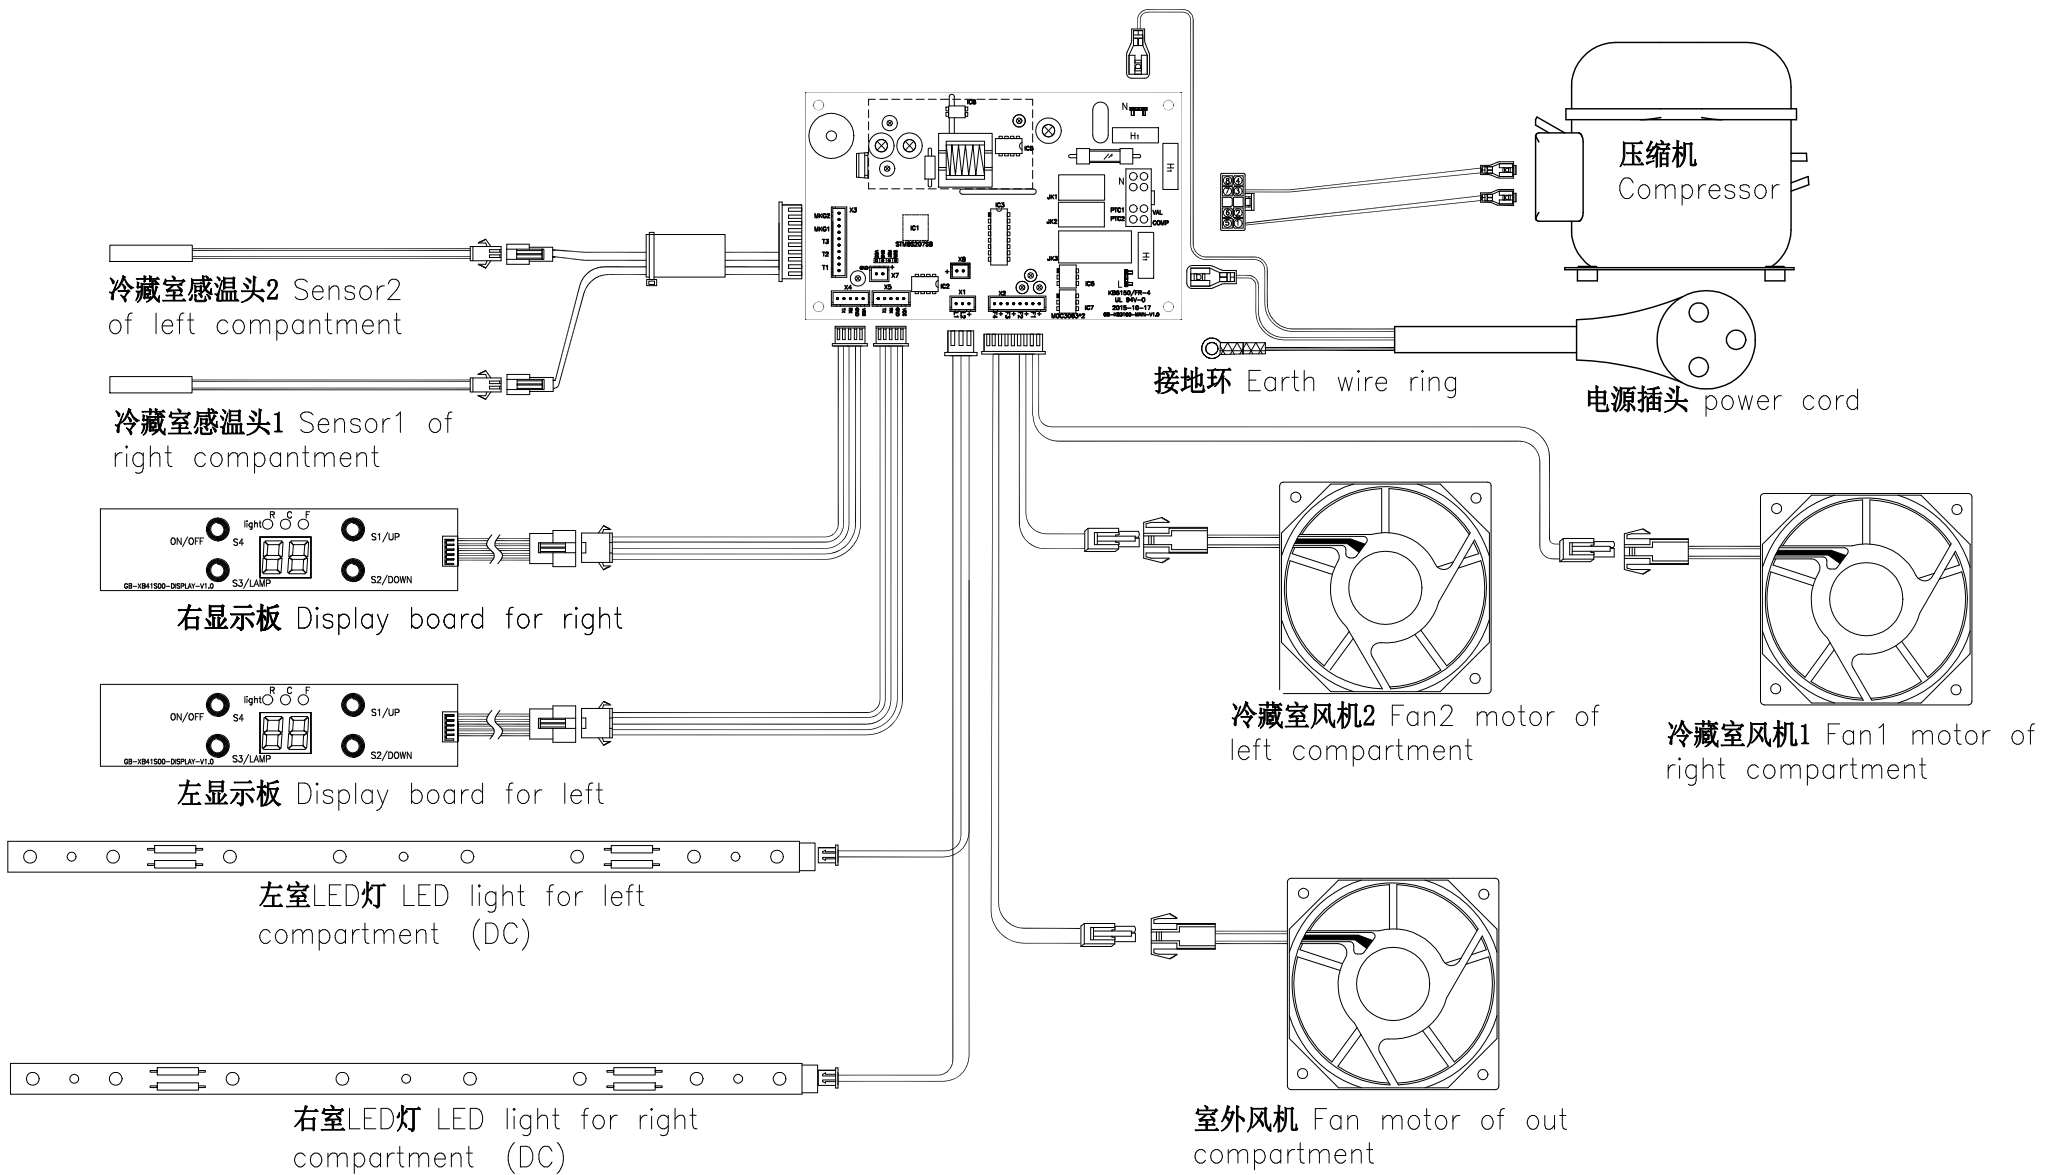

Schaltplan

Weintemperierschrank W 38 COMPACT

[Artikel-Nr.: 477800038]

Finanzen/Service

28307 Bremen
Thalenhorststraße 15
Tel.+49 421 48557-0
Fax+49 421 488650
bremen@nordcap.de

Vertrieb Ost

12681 Berlin
Wolfener Straße 32/34, Haus K
Tel.+49 30 936684-0
Fax+49 30 936684-44
berlin@nordcap.de