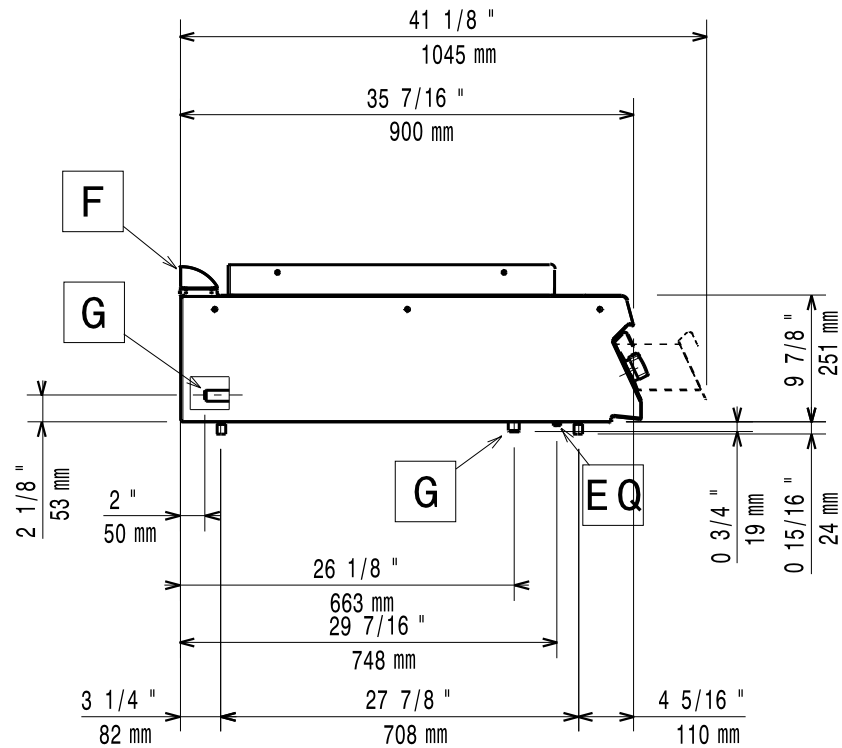

Masszeichnung

Elektro-Bratplatte EVO 900 EBP9 / 1H-GL-WA-T

[Art. 406392357]

[Vorderansicht]

[Seitenansicht]

[Draufsicht]