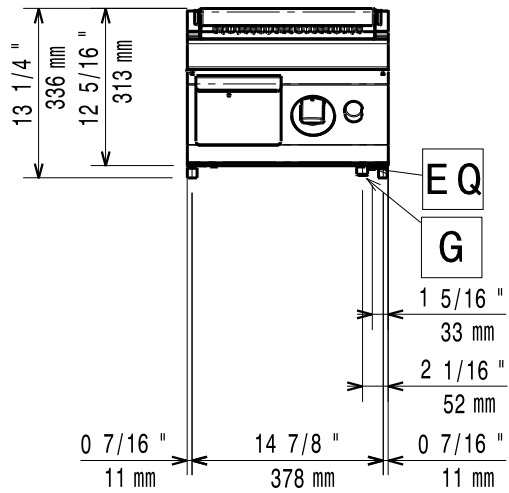

Masszeichnung

Elektro-Bratplatte EVO 900 EBP9 / 1H-GL-WA-T

[Art. 406392357]

[Vorderansicht]

[Seitenansicht]

[Draufsicht]