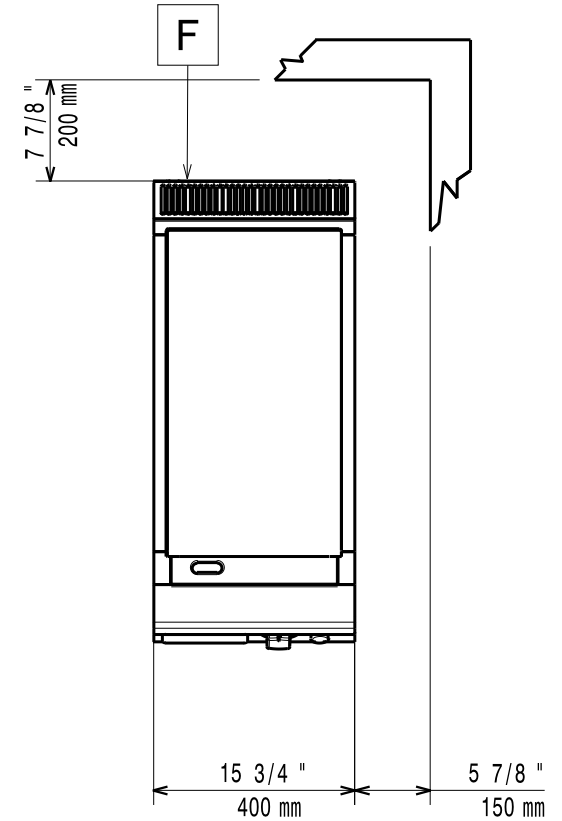

Masszeichnung

Elektro-Bratplatte EVO 900 EBP9 / 1H-GL-WA-T

[Art. 406392357]

[Vorderansicht]

[Seitenansicht]

[Draufsicht]