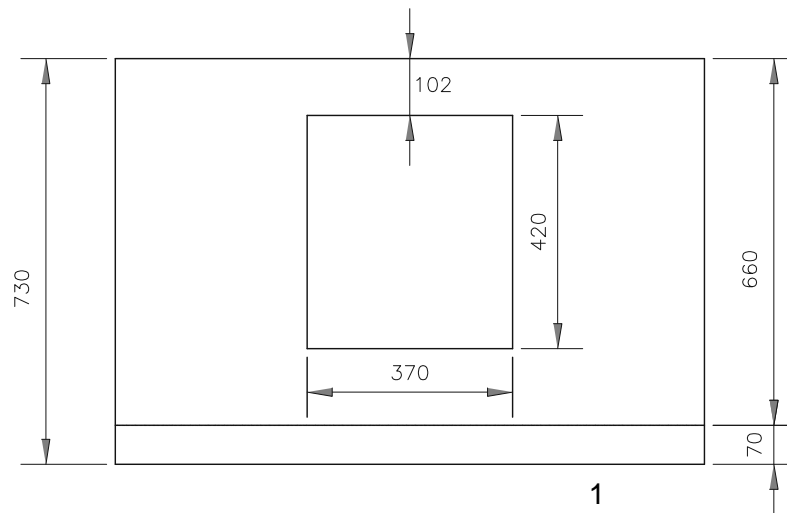

Masszeichnung Fasskühler FK 3-R-XL

[Artikel-Nr.: 46710401003-0-0-0]

FK 2-R-XL

FK 4-XL

FK 3-R-XL

FK 6-XL

FK 4-R-XL

FK 8-XL