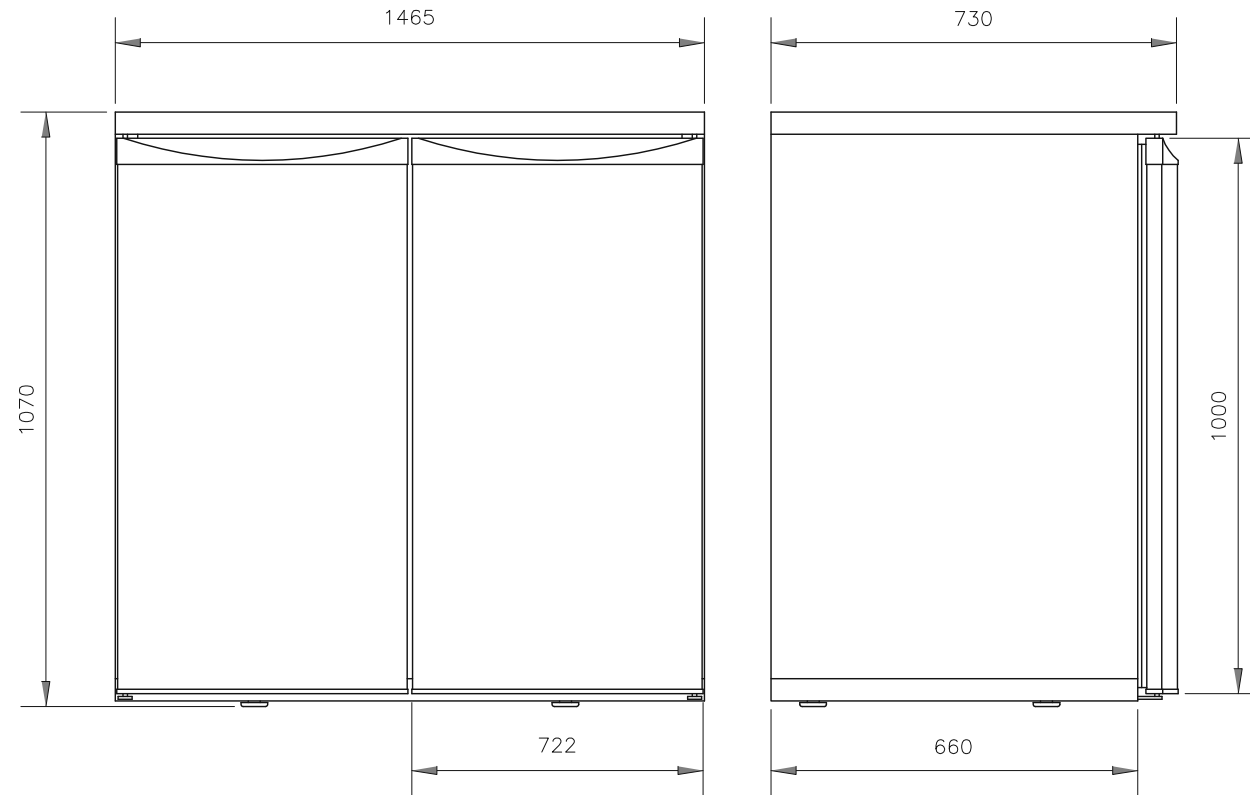

Masszeichnung Fasskühler FK 3-R-XL

[Artikel-Nr.: 46710401003-0-0-0]

FK 2-R-XL

FK 4-XL

FK 3-R-XL

FK 6-XL

FK 4-R-XL

FK 8-XL