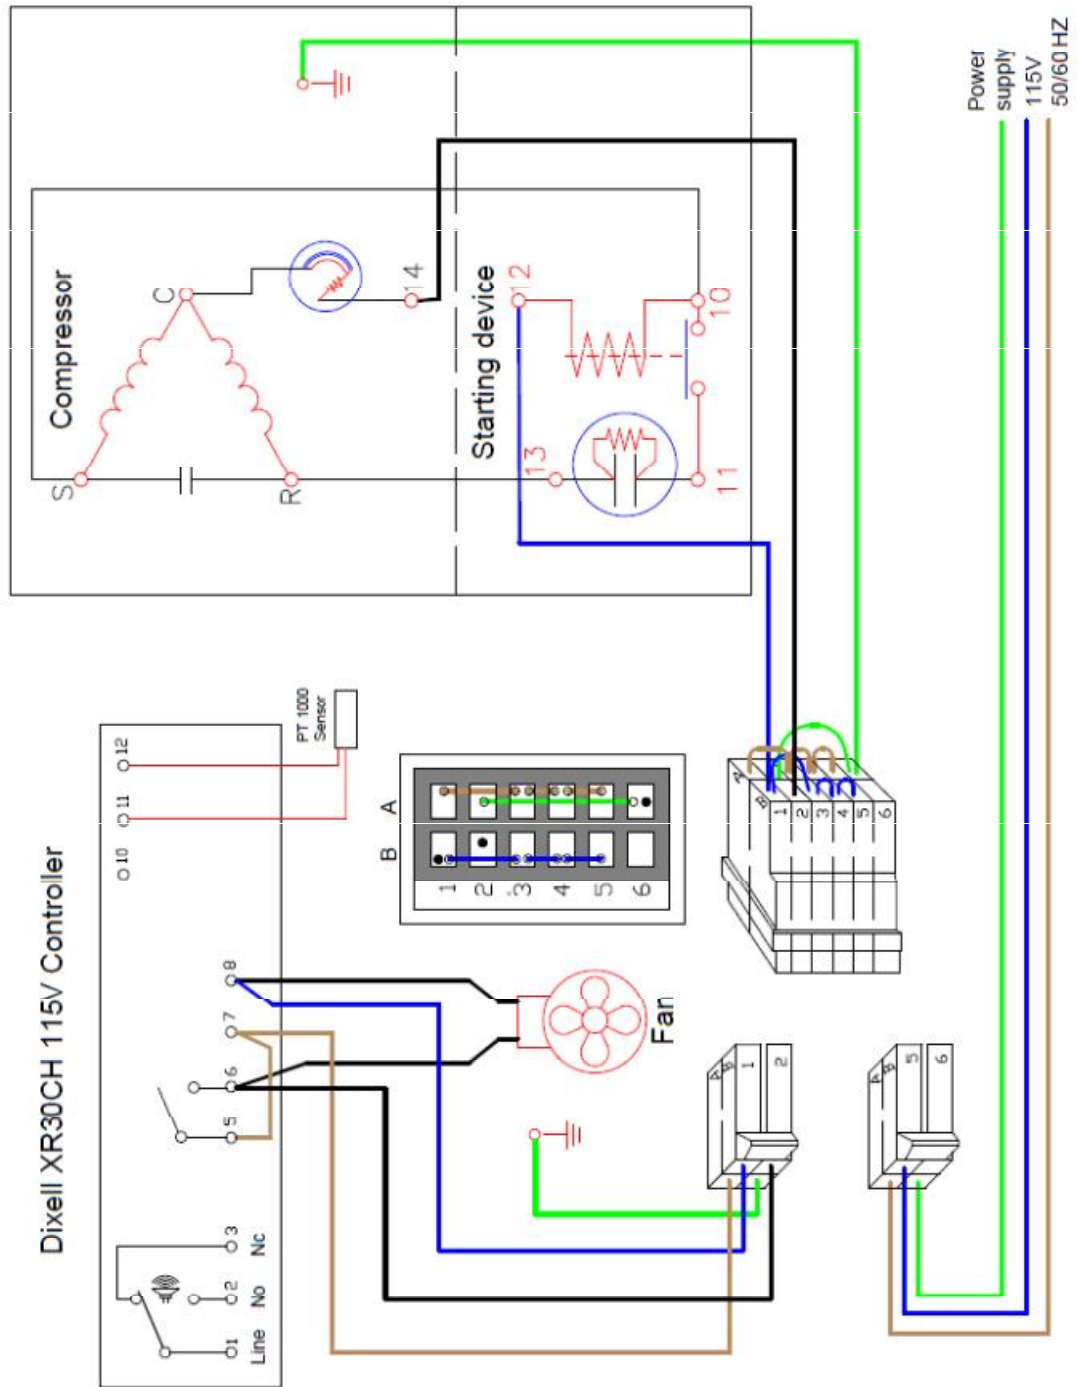

## Wiring diagram for UNI/ PRO/ LAB 11-21-31

Tegnings nr.: TED1000-01

Tegnet af/ Dato	Godkendt af / Dato	File name	Scale Ikke målfast
MP 030417		PDA TED1000	Side 1/1