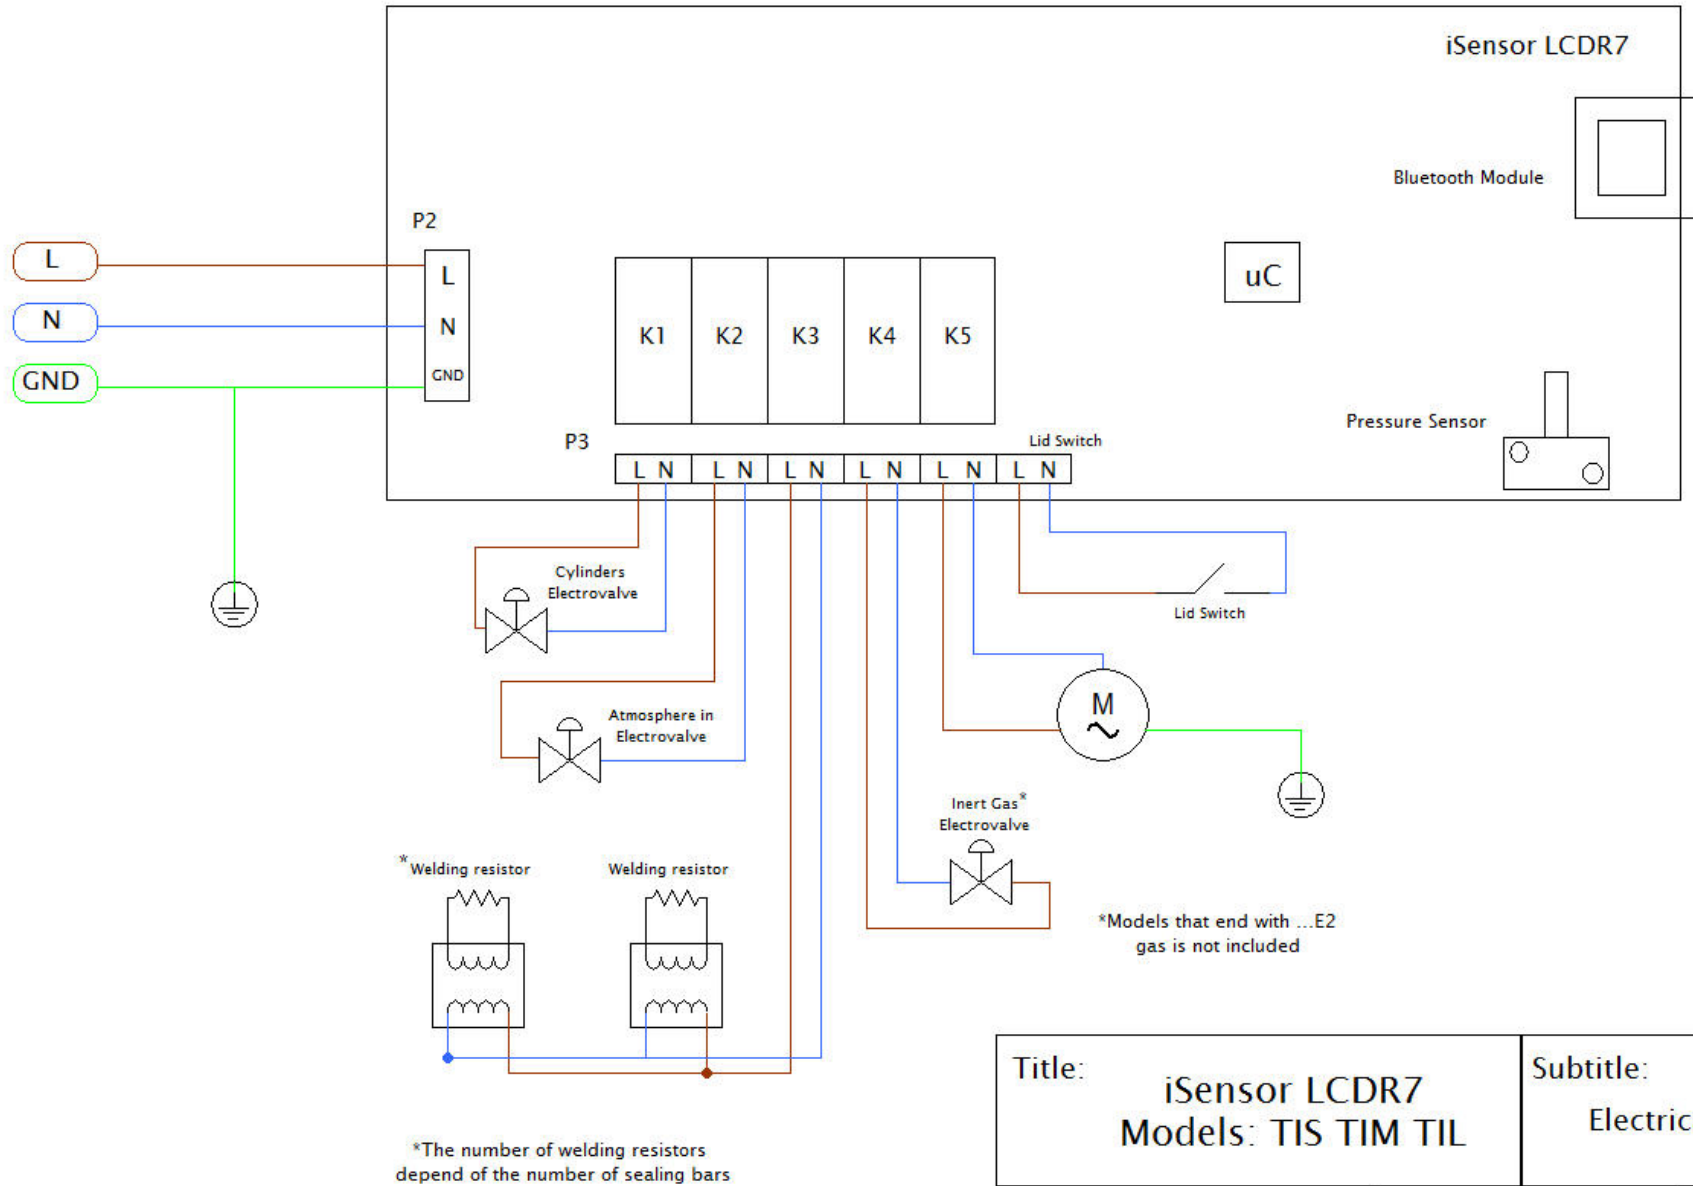

# Schaltplan

## Vakuuierer iSensor M

[Art. 520000010]

Title: <b>iSensor LCDR7</b> Models: TIS TIM TIL		Subtitle: Electrical schematic	
<b>Distform</b> FOODSERVICE TECHNOLOGY		Date: 21/08/2019	Page: 1 / 1

**Pneumatic diagram**