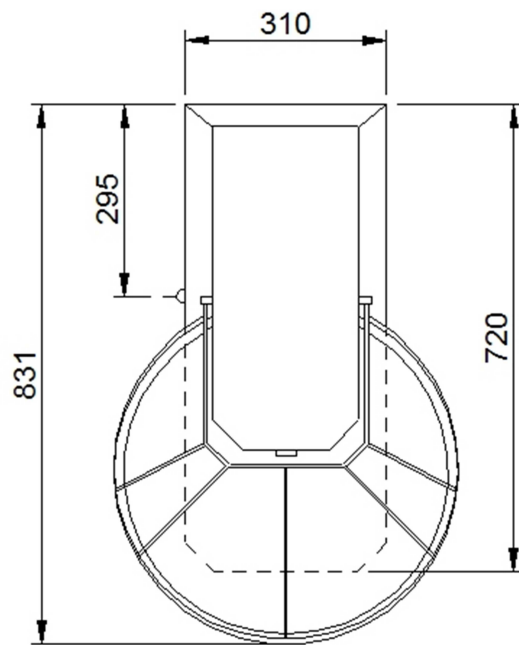

Masszeichnung

MORETTI-Spiralteigknetmaschine iM 44 - iMix

[Art. 493102700]

TOP VIEW

REAR VIEW

RIGHT SIDE VIEW