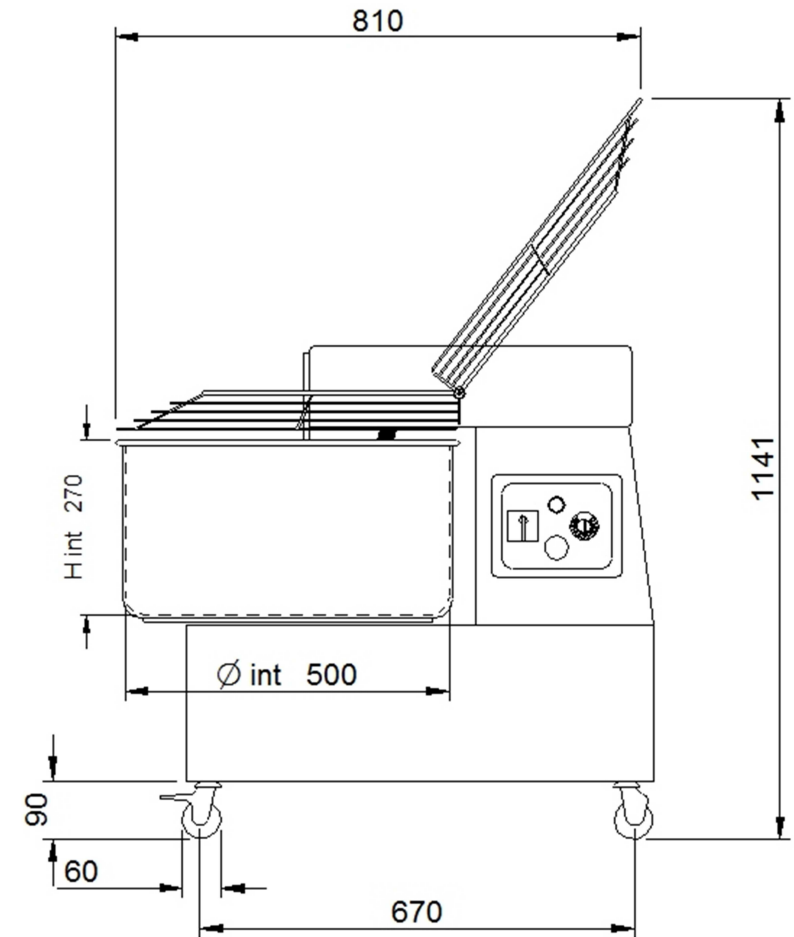

Masszeichnung

MORETTI-Spiralteigknetmaschine iM 44 - iMix

[Art. 493102700]

TOP VIEW

REAR VIEW

RIGHT SIDE VIEW