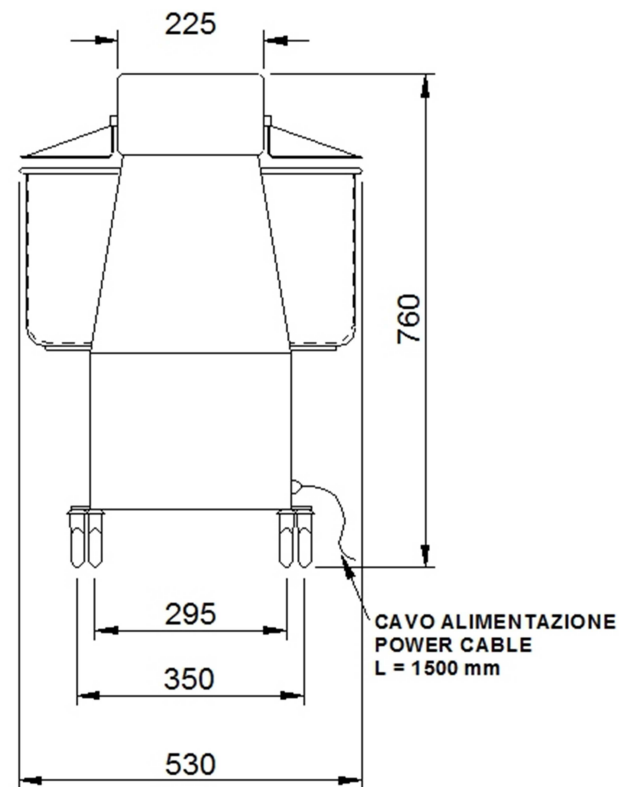

Masszeichnung

MORETTI-Spiralteigknetmaschine iM 44 - iMix

[Art. 493102700]

TOP VIEW

REAR VIEW

RIGHT SIDE VIEW