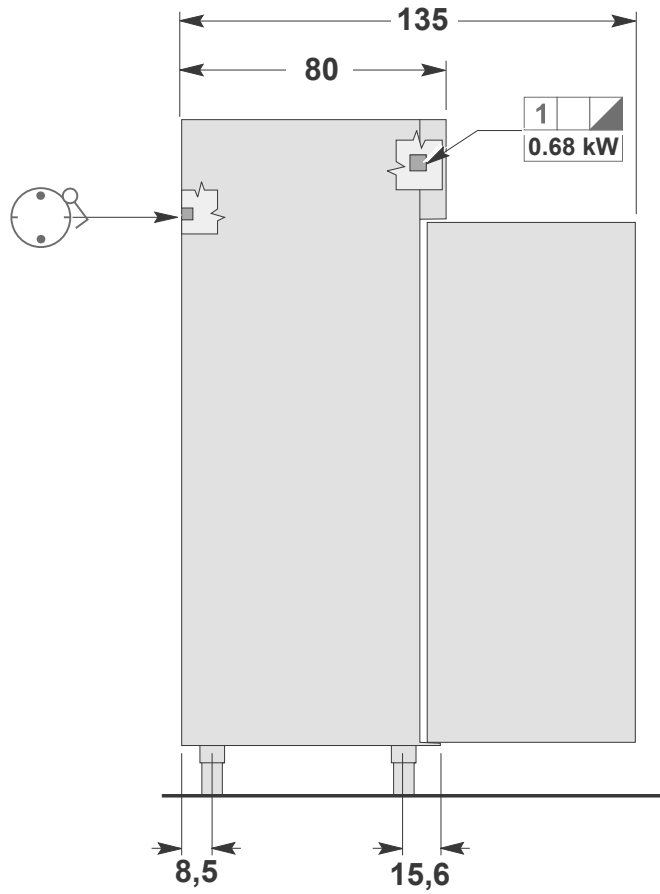

Masszeichnung

Backwarentiefkühlschrank BLF 520

Morsettiera
 Terminal board
 Plaque à bornes
 Klembrett
 Tablero de bornes

Spina
 Plug
 Fiche
 Stecke
 Clavija