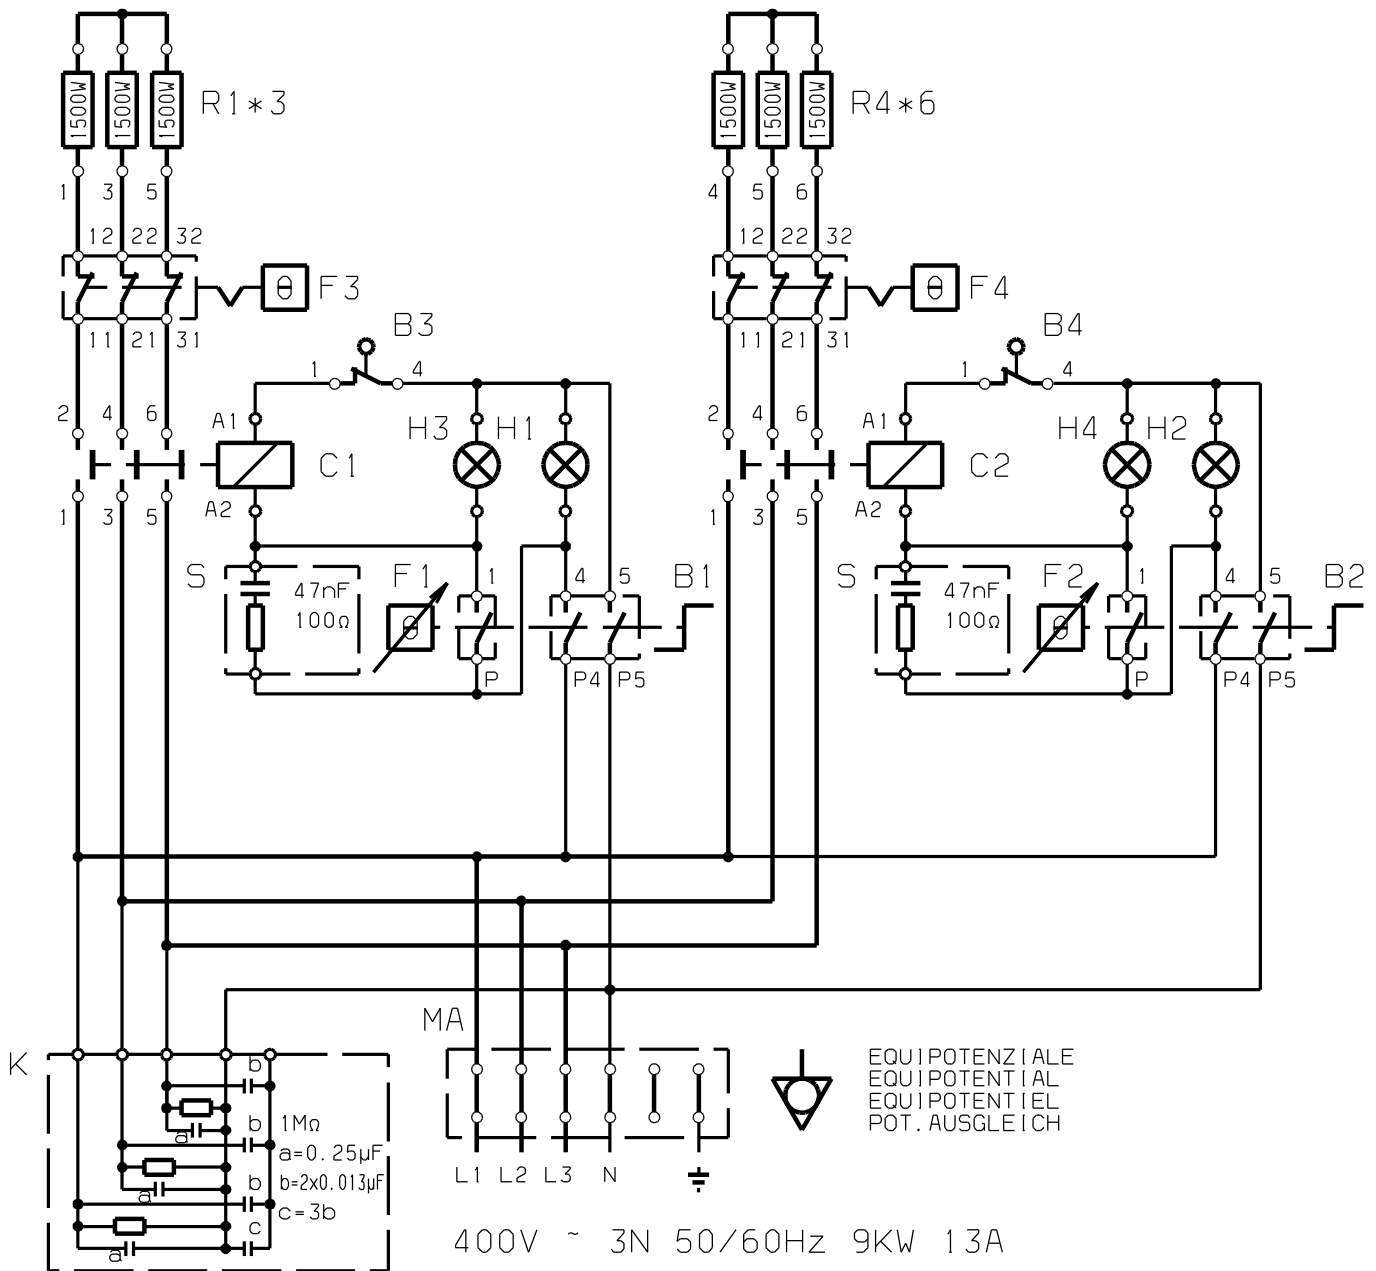

Schaltplan

Elektro-Fritteuse EF7 / 2B5LT

[Artikel-Nr.: 406372074]

S	SNUBBER SNUBBER	SNUBBER SNUBBER
K	FILTRO ANTIDISTURBO FILTRE ANTI BRUILLAGE	RADIO INTERFERENCE FILTER FUNKENTSTORFILTERN
MA	MORSETTIERA ALIMENTAZIONE BORNE D'ALIMENTATION	MAIN TERMINAL BOARD ANSCHLUSSKLEMMEN
B1-2	INTERRUTTORE GENERALE INTERRUPTEUR GENERAL	MAIN SWITCH HAUPTSCHALTER
H1-2	LAMPADA "CORRENTE INSERITA" LAMPE TEMOIN DU INTERRUPTEUR GENERAL	POWER ON LIGHT SIGNALLAMPE HAUPTSCHALTER
H3-4	LAMPADA TERMOSTATO LAMPE TEMOIN DU THERMOSTAT	THERMOSTAT LIGHT THERMOSTAT LAMPE
F1-2	TERMOSTATO THERMOSTAT	THERMOSTAT THERMOSTAT
F3-4	LIMITATORE DI TEMPERATURA THERMOSTAT DE SECURITE	TEMPERATURE LIMITING THERMOSTAT TEMPERATUR BEGRENZER
C1-2	CONTATTORE CONTACTEUR	CONTACTOR SCHALTSCHUTZ
R1*R6	RESISTENZE RESISTANCES	RESISTANCES HEIZKORPER