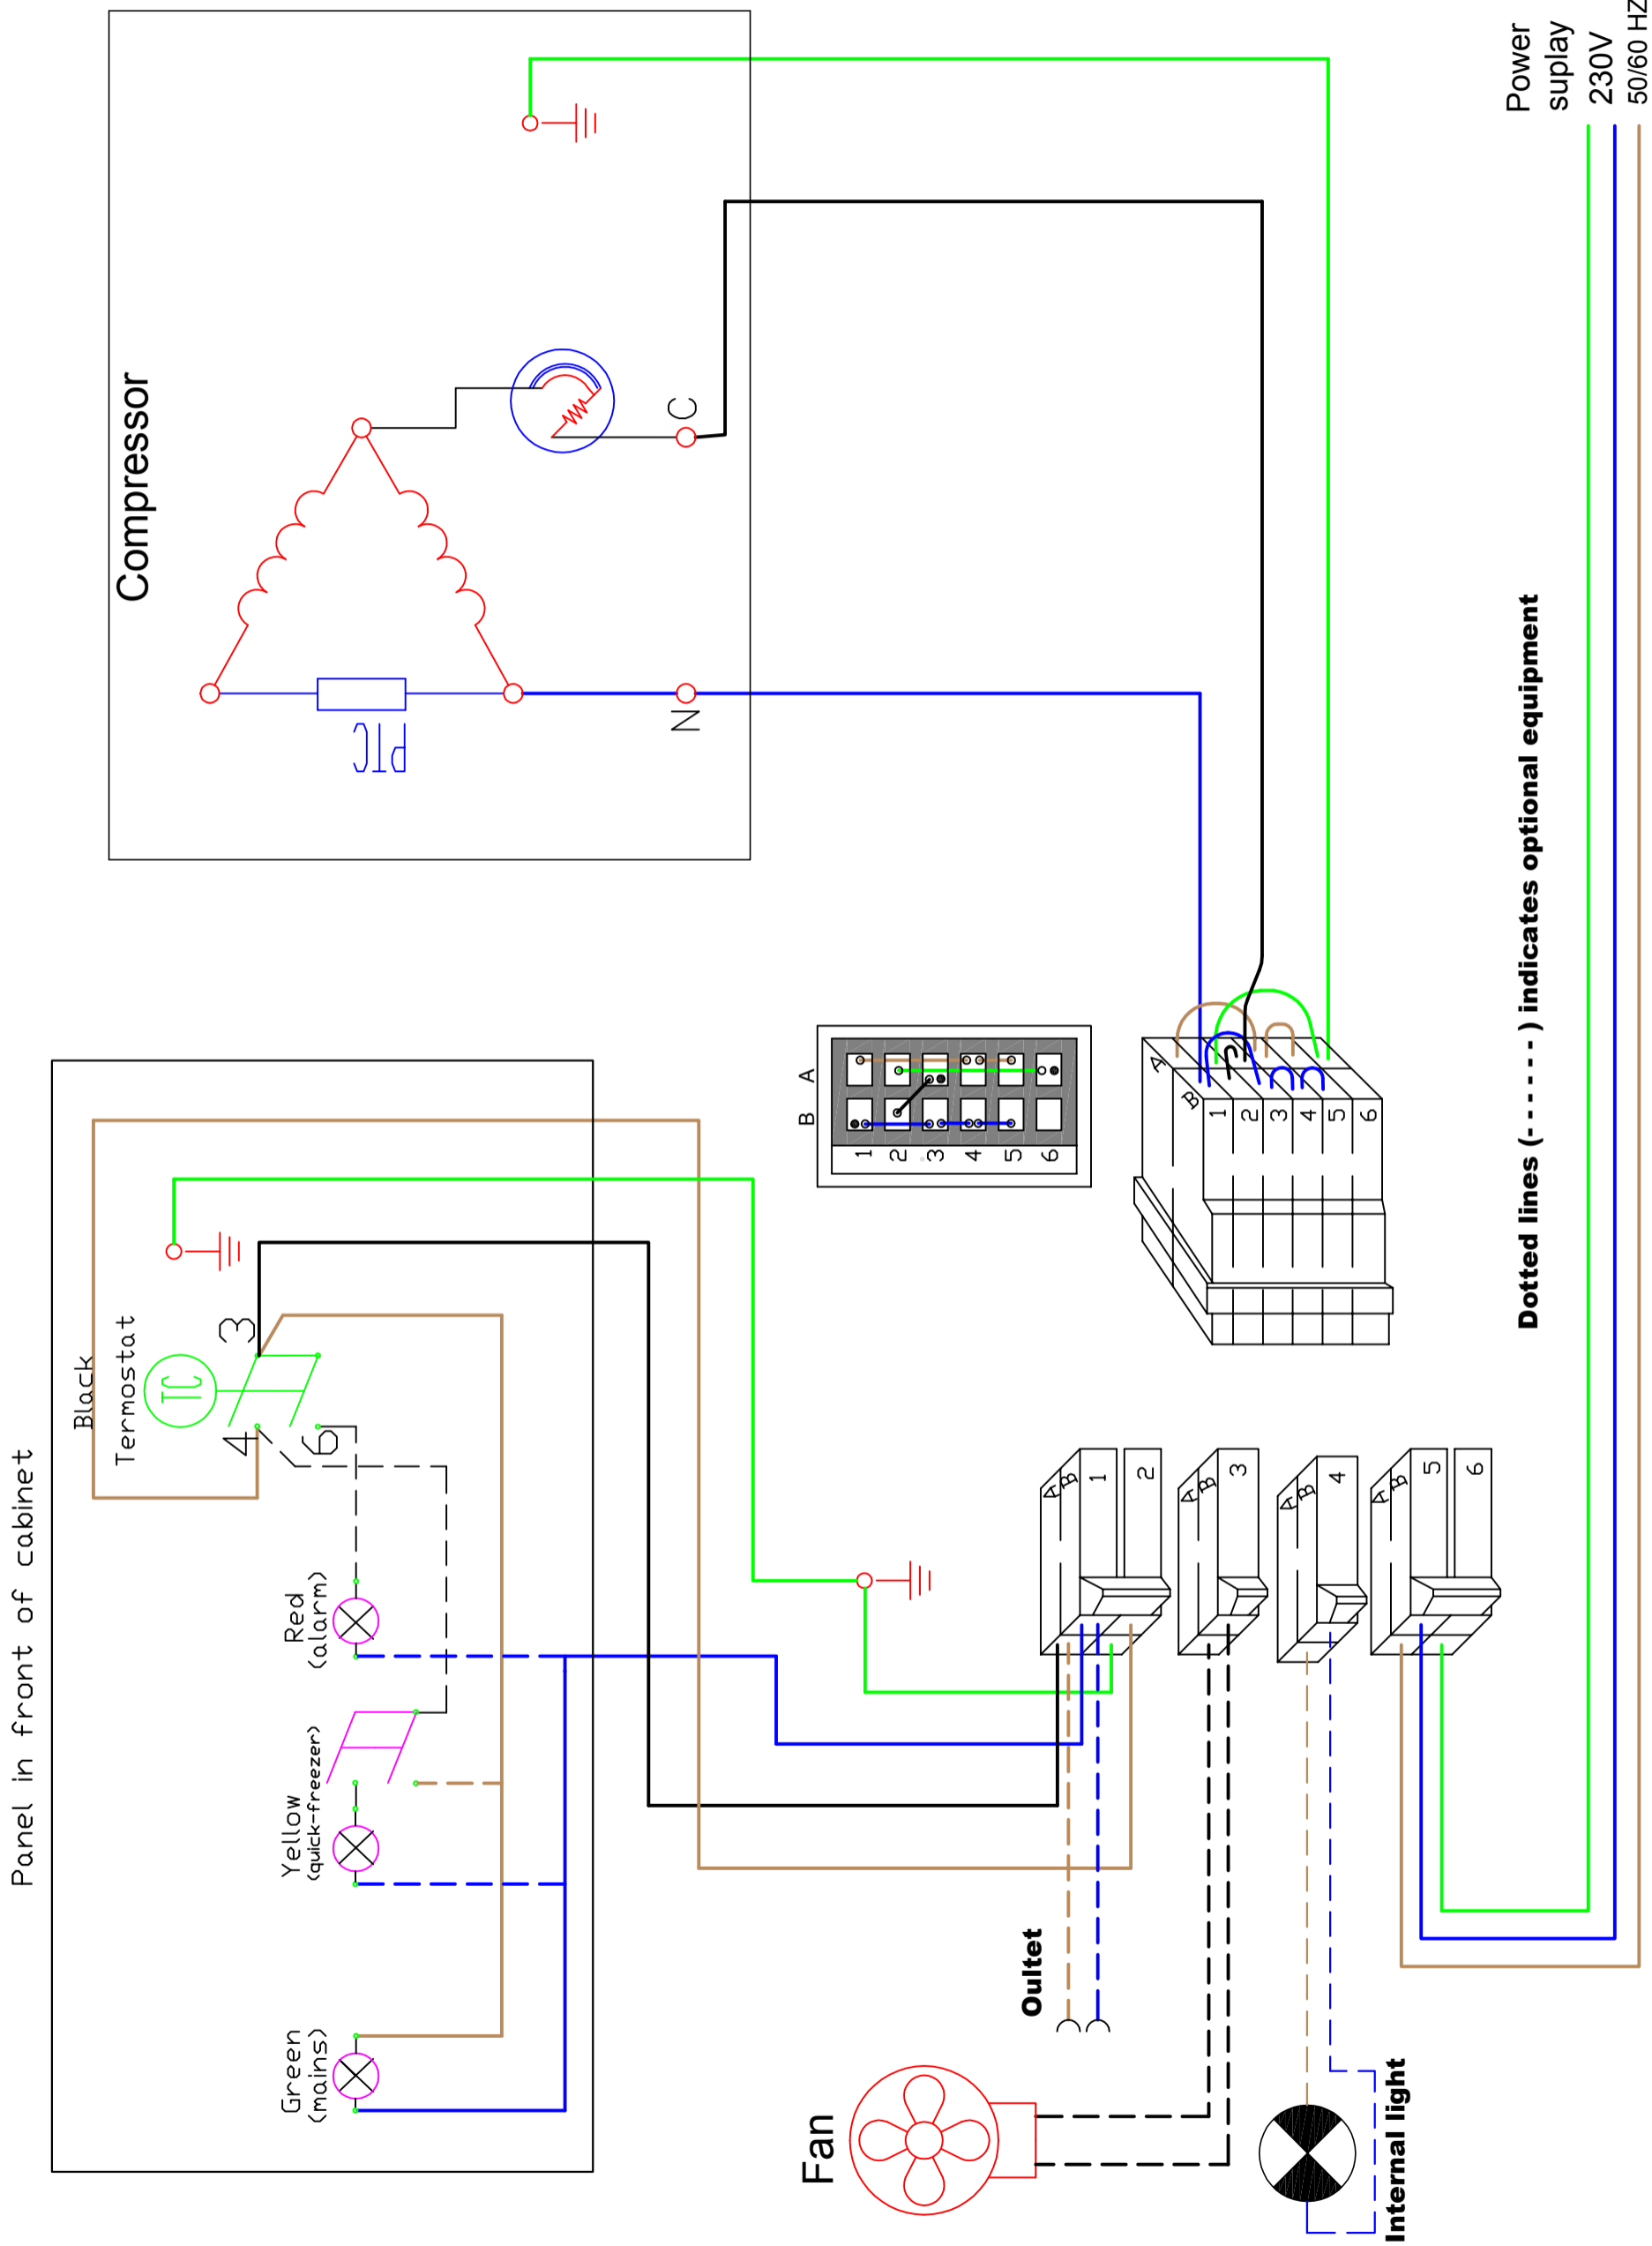

Wiring diagram Chest freezers appliances with LST starting equipment

Tegnet af/ Dato	Godkendt af / Dato	File name	Scale Ikke målfast
GH 230904		PDA TED0001	Side 1/1