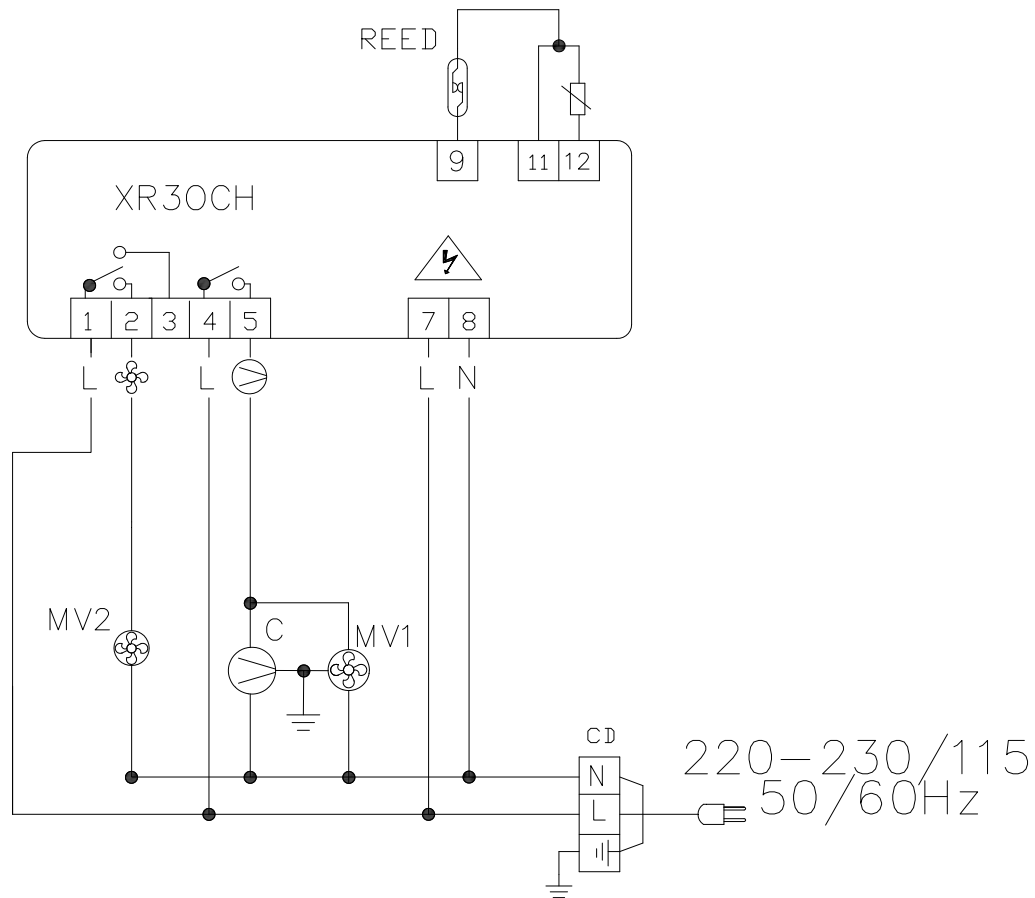

# Schaltplan

## Pizzakühltisch-Aufsatz A 1610

[Artikel-Nr.: 46710307012-0-G-0]

**(PT) LEGENDA**

<b>MV 1</b>	VENTILADOR CONDENSADOR
<b>MV 2</b>	VENTILADOR EVAPORADOR
<b>NTC</b>	SONDA CONTROLLO
<b>C</b>	COMPRESSOR
<b>CD</b>	CAIXA DE DERIVAÇÃO

**(IT) LEGENDA**

<b>MV 1</b>	VENTILATORE DEL CONDENSATORE
<b>MV 2</b>	VENTILATORE DELL'EVAPORATORE
<b>NTC</b>	SONDA DI CONTROLLO
<b>C</b>	COMPRESSORE
<b>CD</b>	SCATOLA DI GIUNZIONE

**(ES) LEYENDA**

<b>MV 1</b>	VENTILADOR DEL CONDENSADOR
<b>MV 2</b>	VENTILADOR DEL EVAPORADOR
<b>NTC</b>	SONDA CONTROL
<b>C</b>	COMPRESOR
<b>CD</b>	LA CAJA DE CONEXIONES