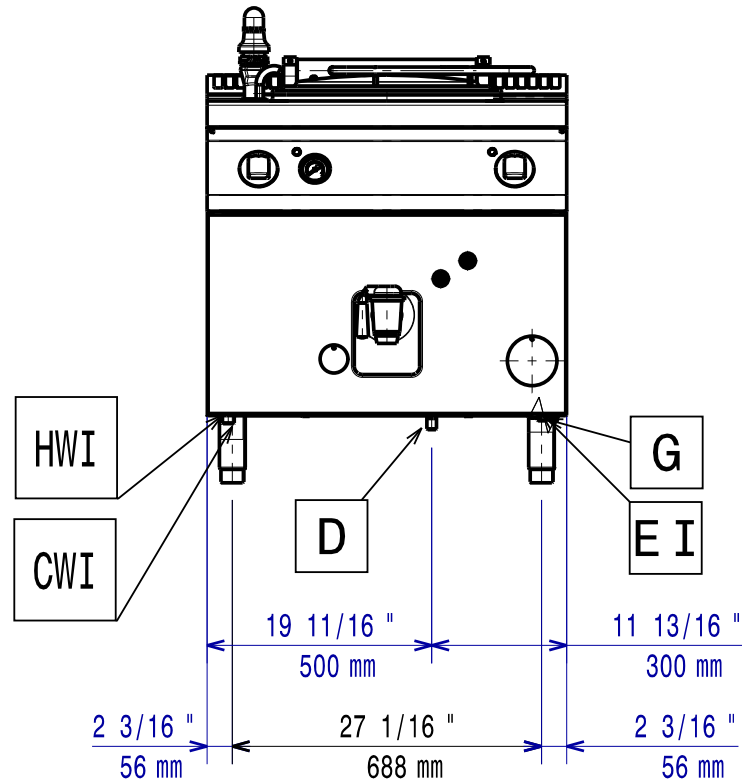

Masszeichnung

Gas-Kochkessel GK9 / 60L-I-P-S

[Art. 406392232]

FLOOR OUTLET AND GUTTERS