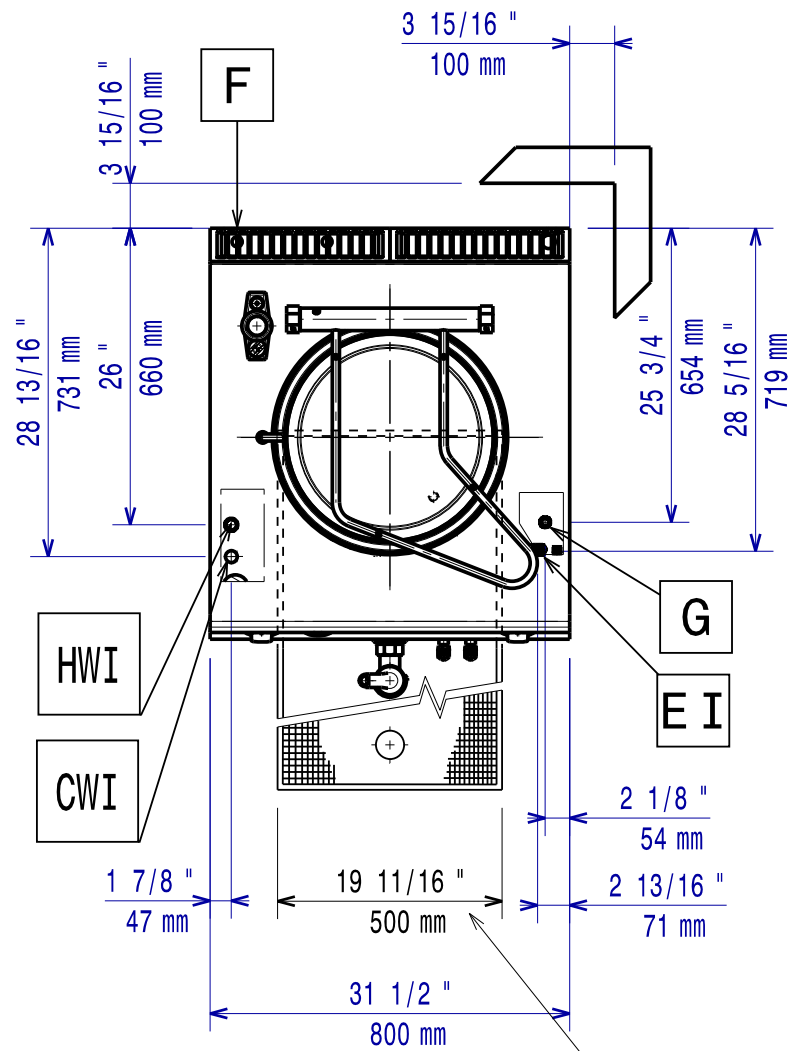

Masszeichnung

Gas-Kochkessel GK9 / 60L-I-P-S

[Art. 406392232]

FLOOR OUTLET AND GUTTERS