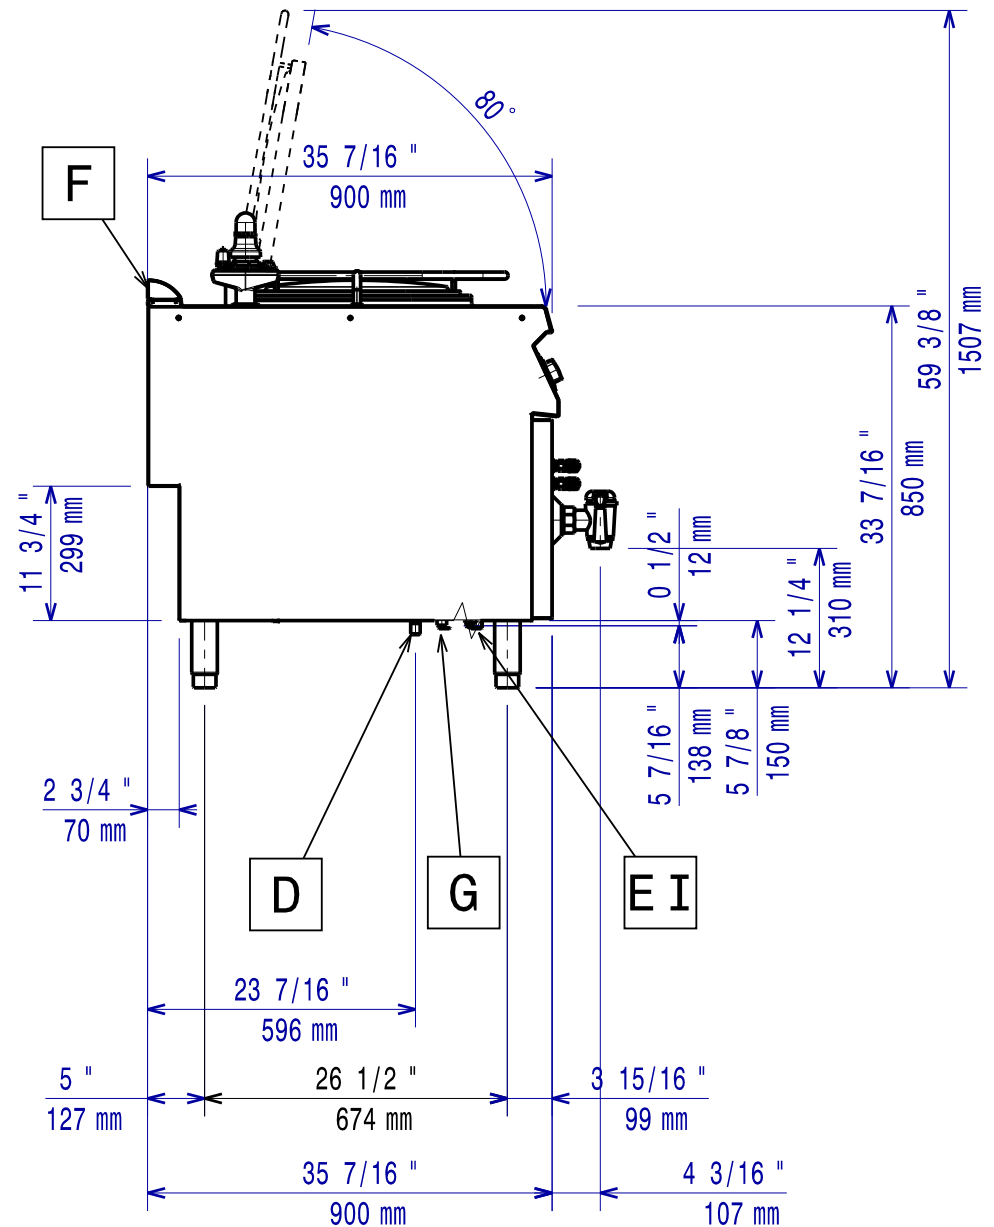

Masszeichnung

Gas-Kochkessel GK9 / 60L-I-P-S

[Art. 406392232]

FLOOR OUTLET AND GUTTERS