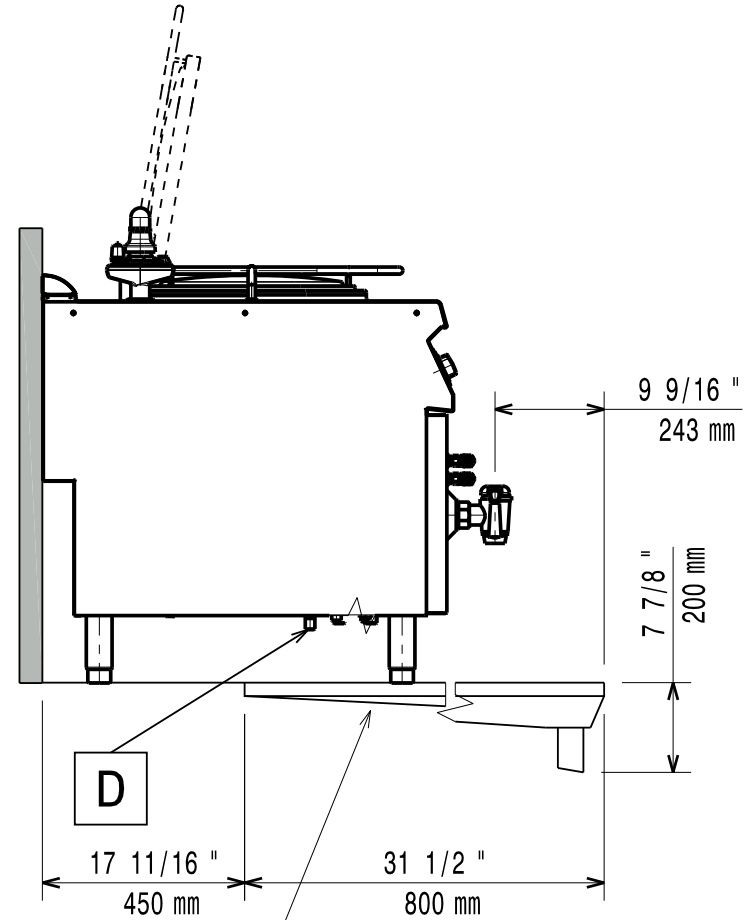

Masszeichnung

Gas-Kochkessel GK9 / 60L-I-P-S

[Art. 406392232]

FLOOR OUTLET AND GUTTERS