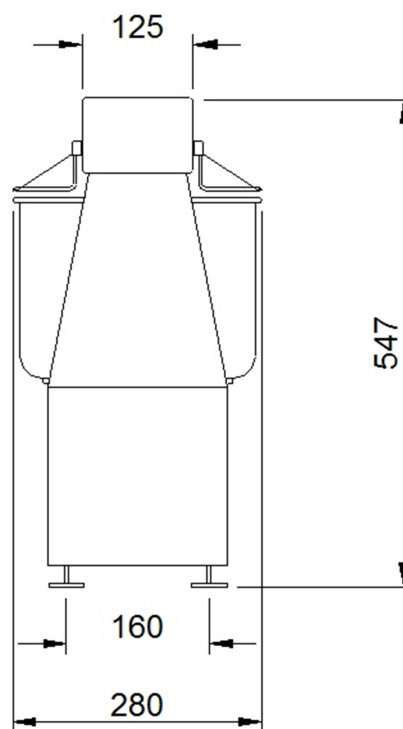

Masszeichnung

MORETTI-Spiralteigknetmaschine iM 8 - iMix

[Art. 493100000]

TOP VIEW

REAR VIEW

RIGHT SIDE VIEW