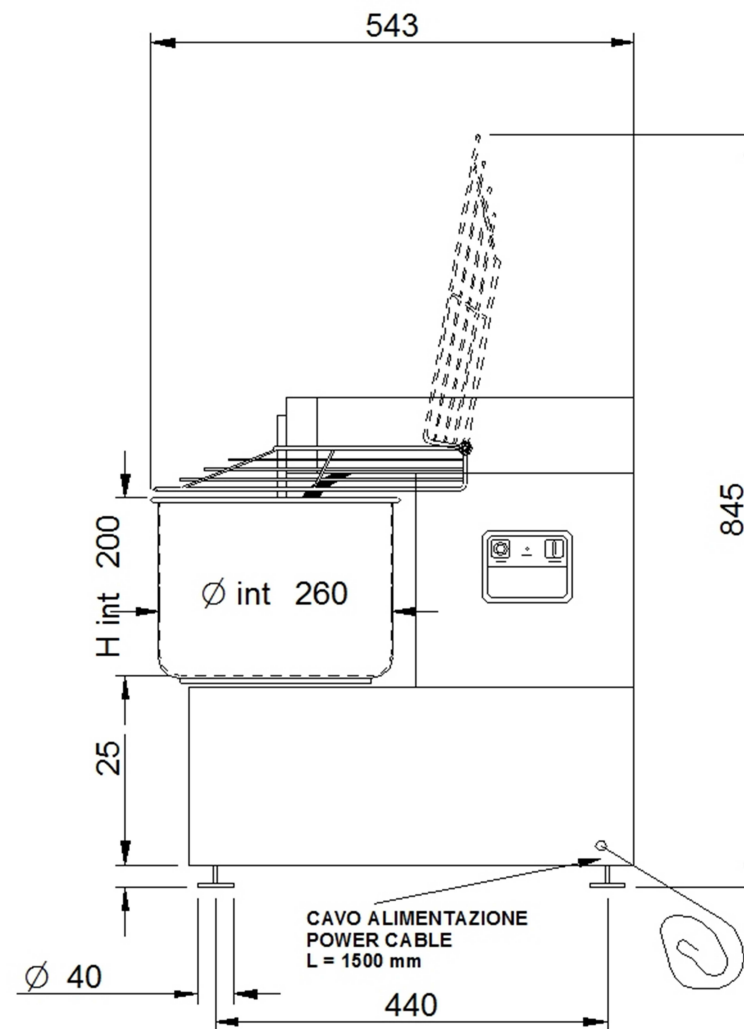

Masszeichnung

MORETTI-Spiralteigknetmaschine iM 8 - iMix

[Art. 493100000]

TOP VIEW

REAR VIEW

RIGHT SIDE VIEW