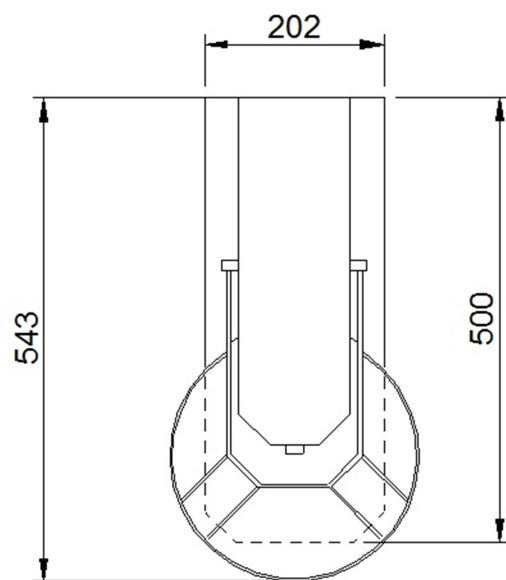

Masszeichnung

MORETTI-Spiralteigknetmaschine iM 8 - iMix

[Art. 493100000]

TOP VIEW

REAR VIEW

RIGHT SIDE VIEW