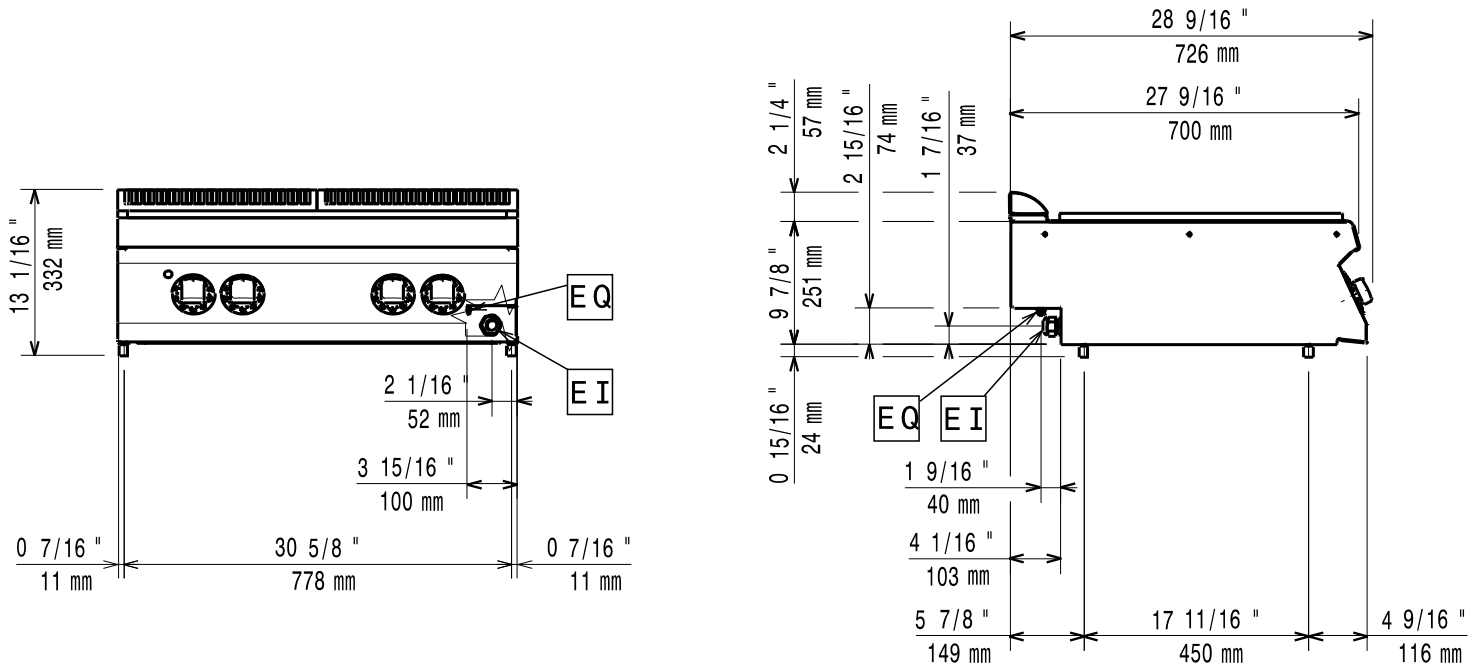

Masszeichnung

Elektro-Glühplattenherd EVO 700 EGP7 / GL2HT

[Art. 406372028]

[Vorderansicht]

[Seitenansicht]

[Draufsicht]