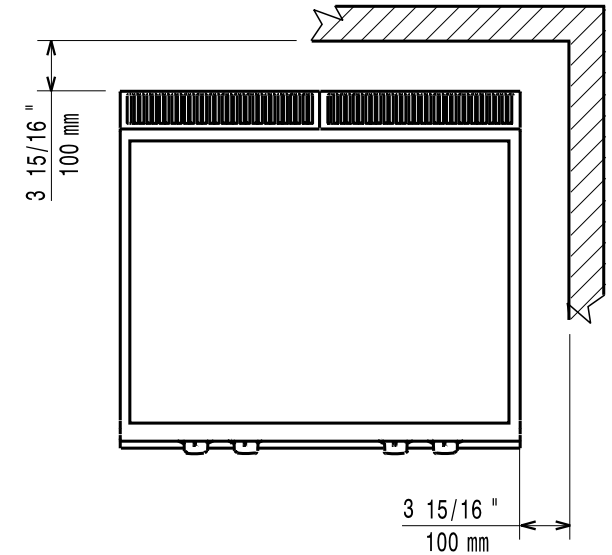

Masszeichnung

Elektro-Glühplattenherd EVO 700 EGP7 / GL2HT

[Art. 406372028]

[Vorderansicht]

[Seitenansicht]

[Draufsicht]