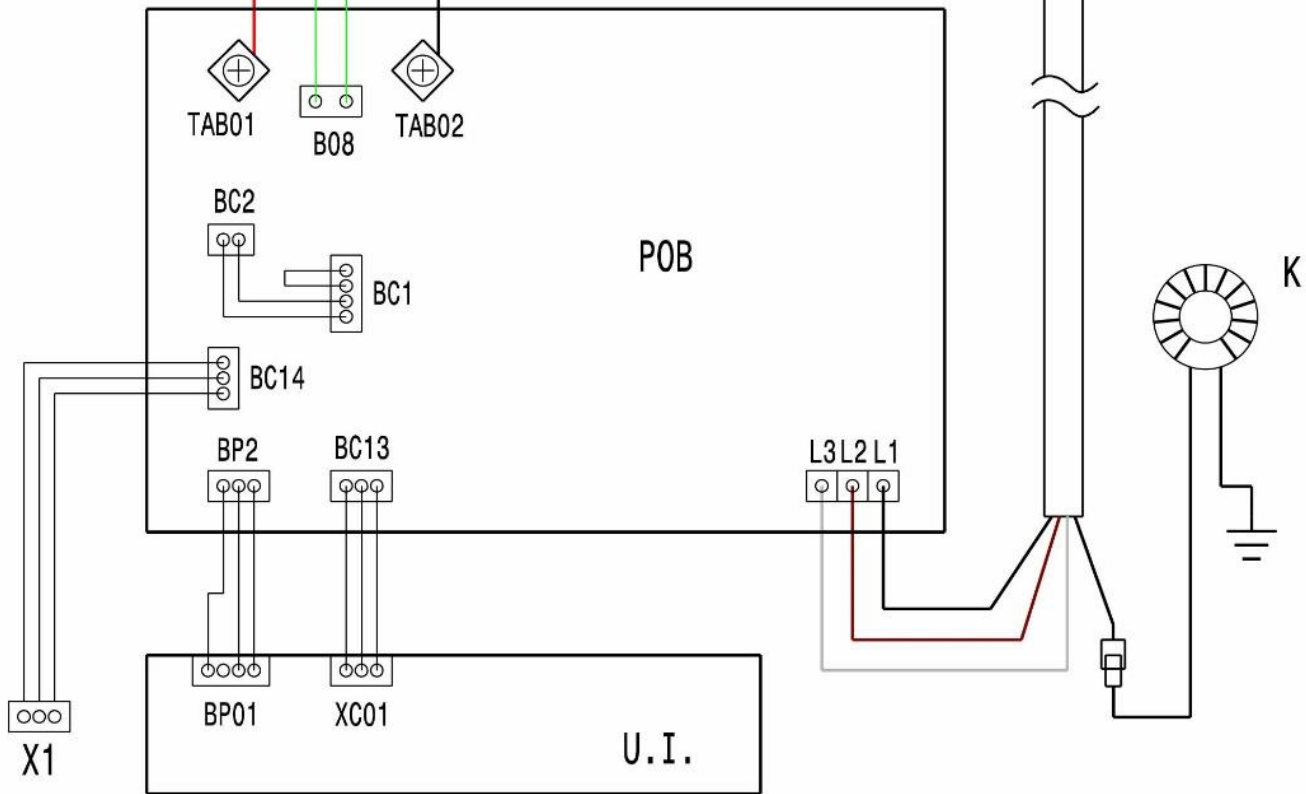

Schaltplan

Induktionsherd **IHEC-3P / 1ZDI**

[Art. 406600894]

COIL ϕ 240mm

380-415V ~ 3 50/60Hz
 MAX POWER: 5000W
 MAX CURRENT: 7,2A

X1	COMMUNICATION GATE	CONNETTORE DI COMUNICAZIONE
K	FILTER	FILTRO ANTIDISTURBO
COIL 240	COIL DOUBLE ZONE	BOBINA DOPPIA ZONA
P.C.	POWER CORD	CAVO DI ALIMENTAZIONE
U.I.	USER INTERFACE	INTERFACCIA UTENTE
POB	POWER BOARD	SCHEDA PRINCIPALE