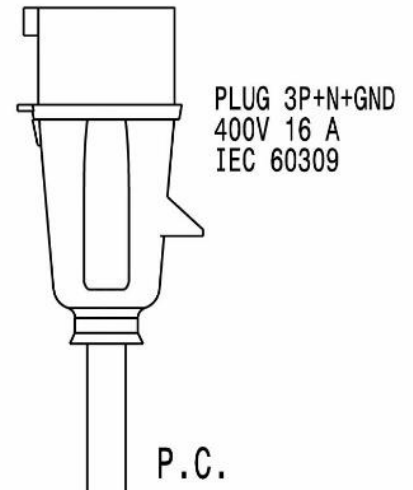

Schaltplan

Induktionsherd **IHEC-3P / 1ZDI**

[Art. 406600894]

COIL ϕ 240mm

380-415V ~ 3 50/60Hz
 MAX POWER: 5000W
 MAX CURRENT: 7,2A

X1	COMMUNICATION GATE	CONNETTORE DI COMUNICAZIONE
K	FILTER	FILTRO ANTIDISTURBO
COIL 240	COIL DOUBLE ZONE	BOBINA DOPPIA ZONA
P.C.	POWER CORD	CAVO DI ALIMENTAZIONE
U.I.	USER INTERFACE	INTERFACCIA UTENTE
POB	POWER BOARD	SCHEDA PRINCIPALE