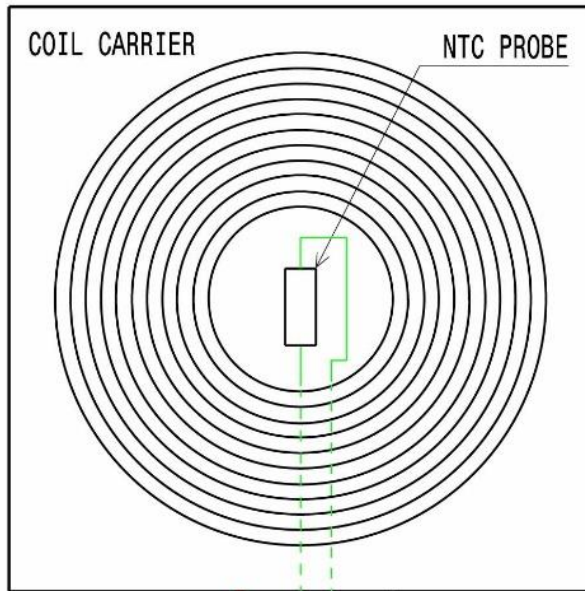

Schaltplan

Induktionsherd **IHEC-3P / 1ZDI**

[Art. 406600894]

COIL ϕ 240mm

380-415V ~ 3 50/60Hz
 MAX POWER: 5000W
 MAX CURRENT: 7,2A

X1	COMMUNICATION GATE	CONNETTORE DI COMUNICAZIONE
K	FILTER	FILTRO ANTIDISTURBO
COIL 240	COIL DOUBLE ZONE	BOBINA DOPPIA ZONA
P.C.	POWER CORD	CAVO DI ALIMENTAZIONE
U.I.	USER INTERFACE	INTERFACCIA UTENTE
POB	POWER BOARD	SCHEDA PRINCIPALE