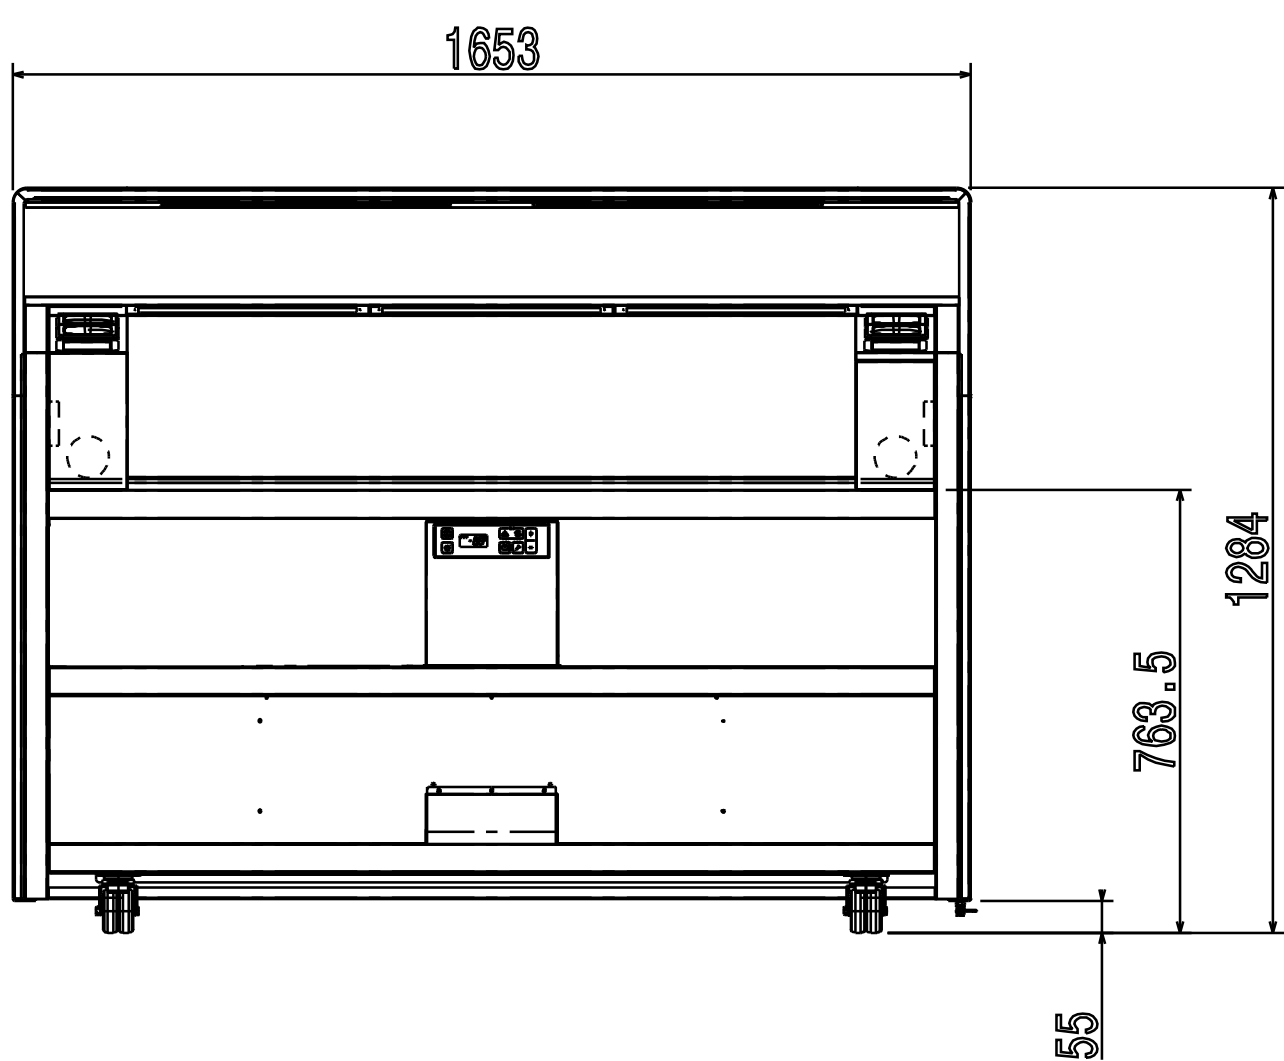

# Masszeichnung

## Neutrales Kochtresen-Element NTEC3-1P

[Artikel-Nr.: 406352082]

59785WR00