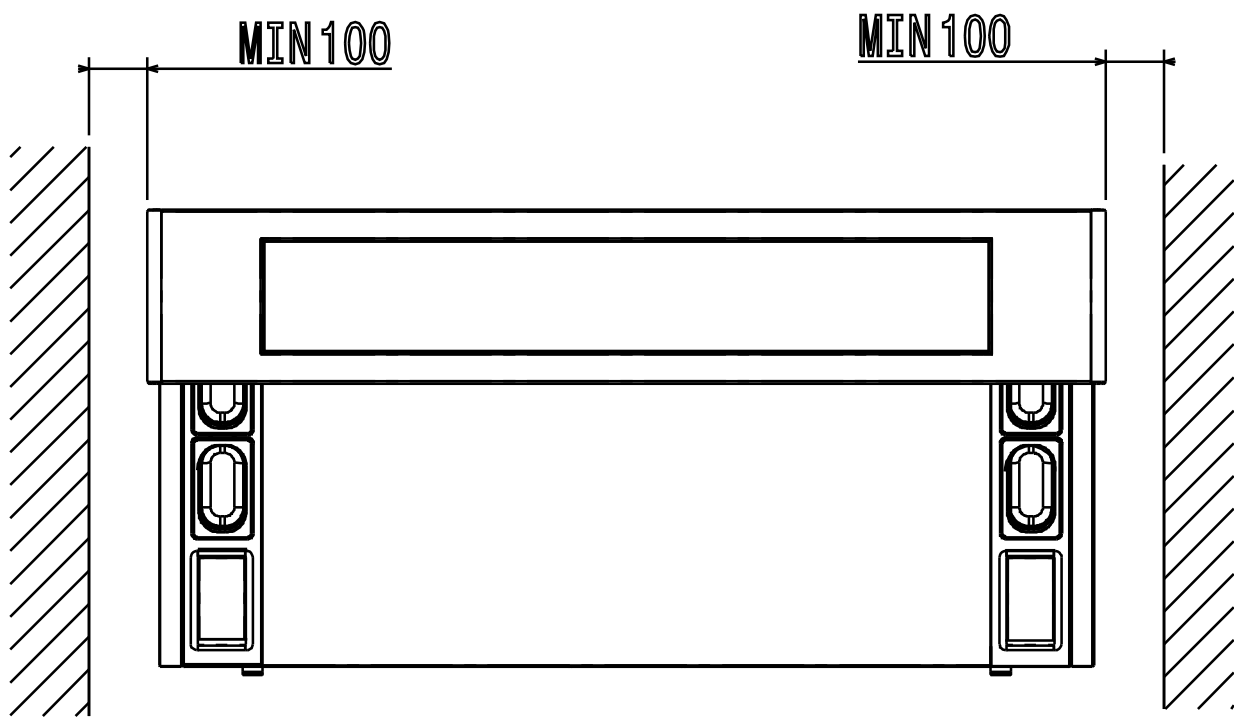

# Masszeichnung

## Neutrales Kochtresen-Element NTEC3-1P

[Artikel-Nr.: 406352082]

59785WR00