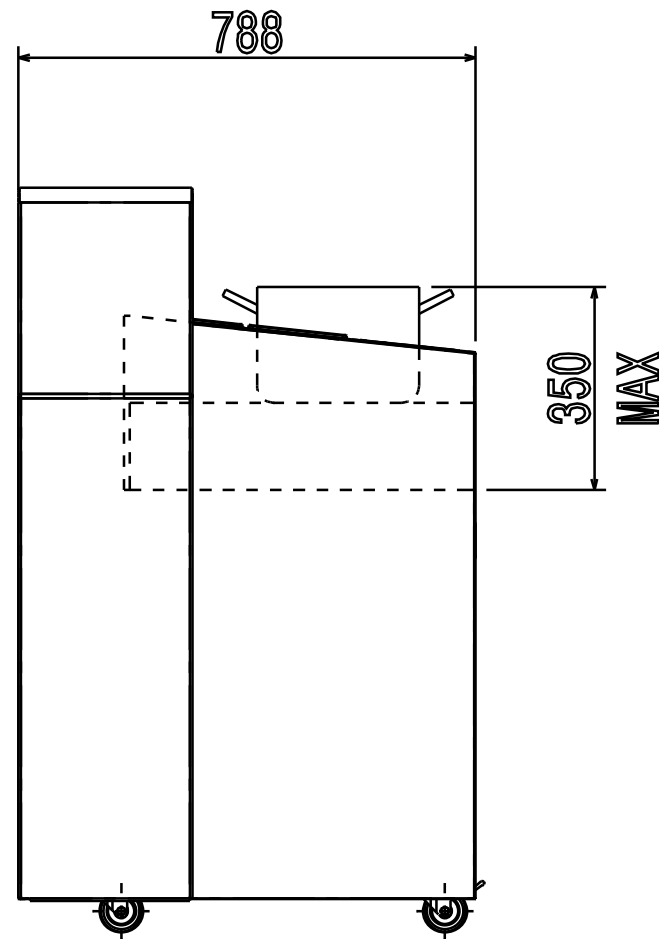

# Masszeichnung

## Neutrales Kochtresen-Element NTEC3-1P

[Artikel-Nr.: 406352082]

59785WR00