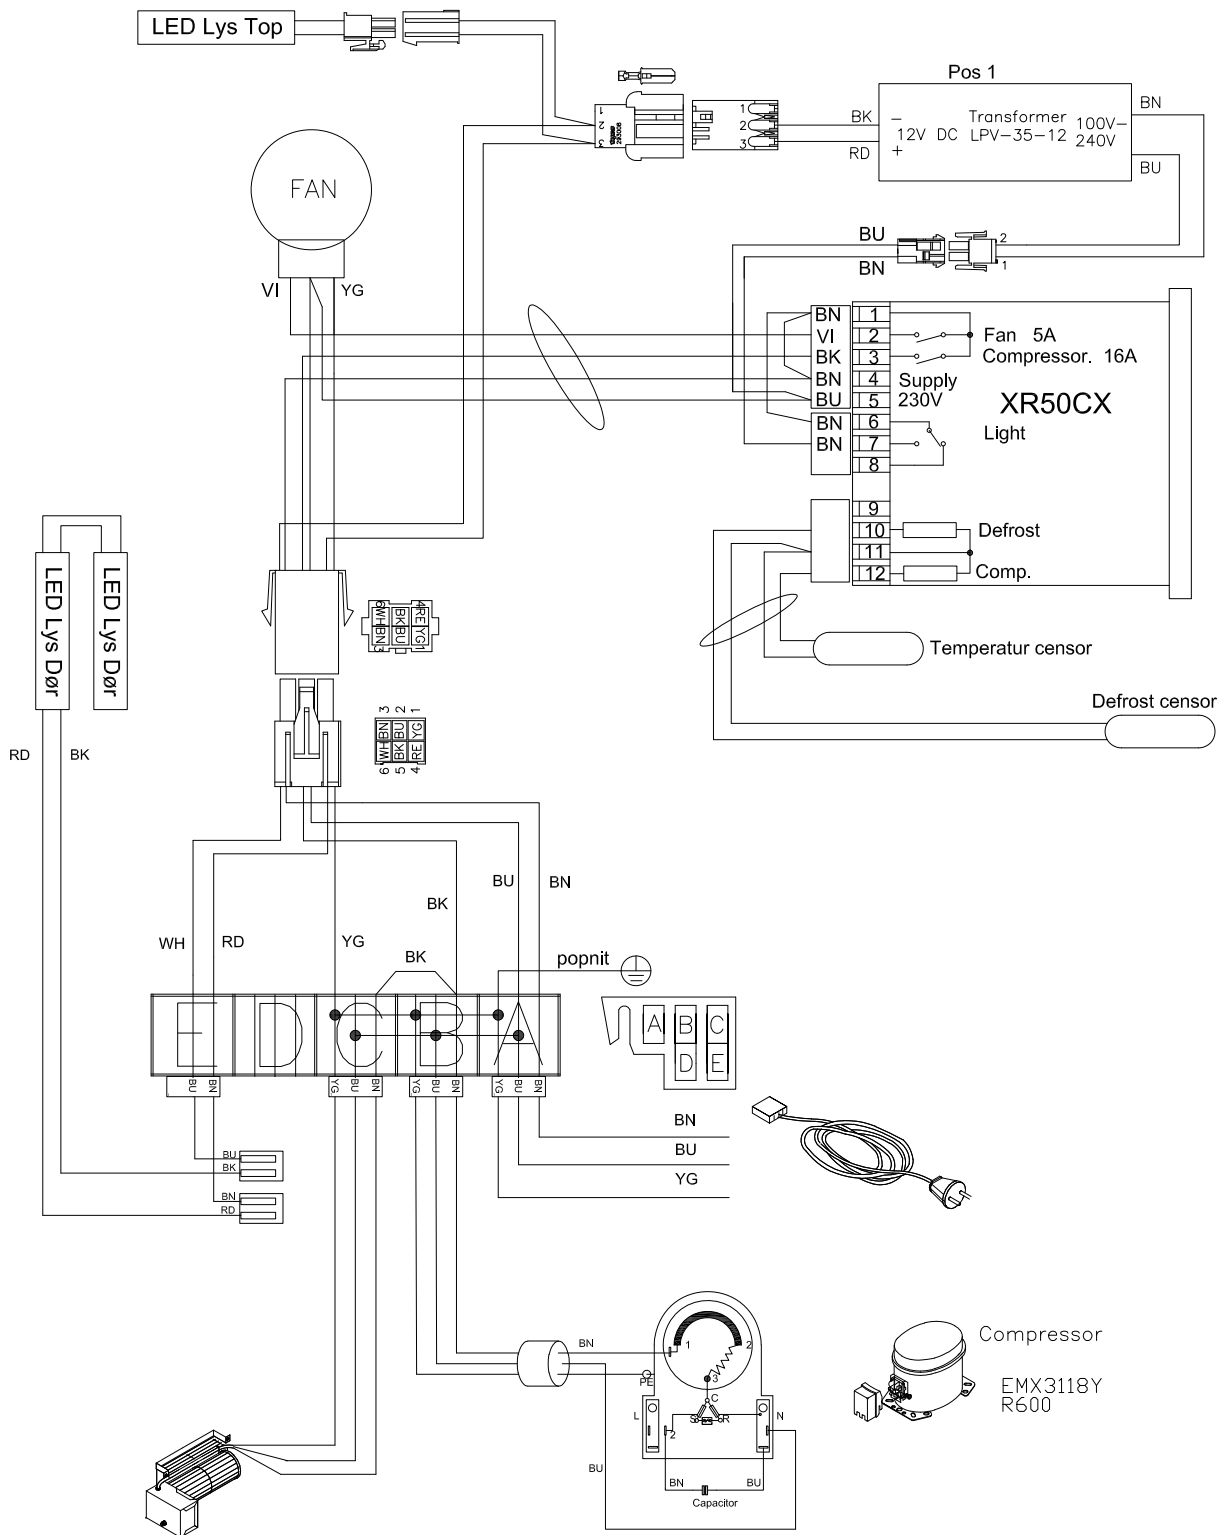

Glastürkühlschrank

M 210

Schaltplan

Art. 477800200

1006469-01

-	Farvekode	Colour Code	Farbkode
BN	Brun	Brown	Braun
BU	Blå	Blue	Blau
BK	Sort	Black	Schwarz
LI	Lilla	Lilac	Lila
YG	Gul / grøn	Yellow / green	Gelb / grün
WH	Hvid	White	Weiss
RD	Rød	Red	Rot