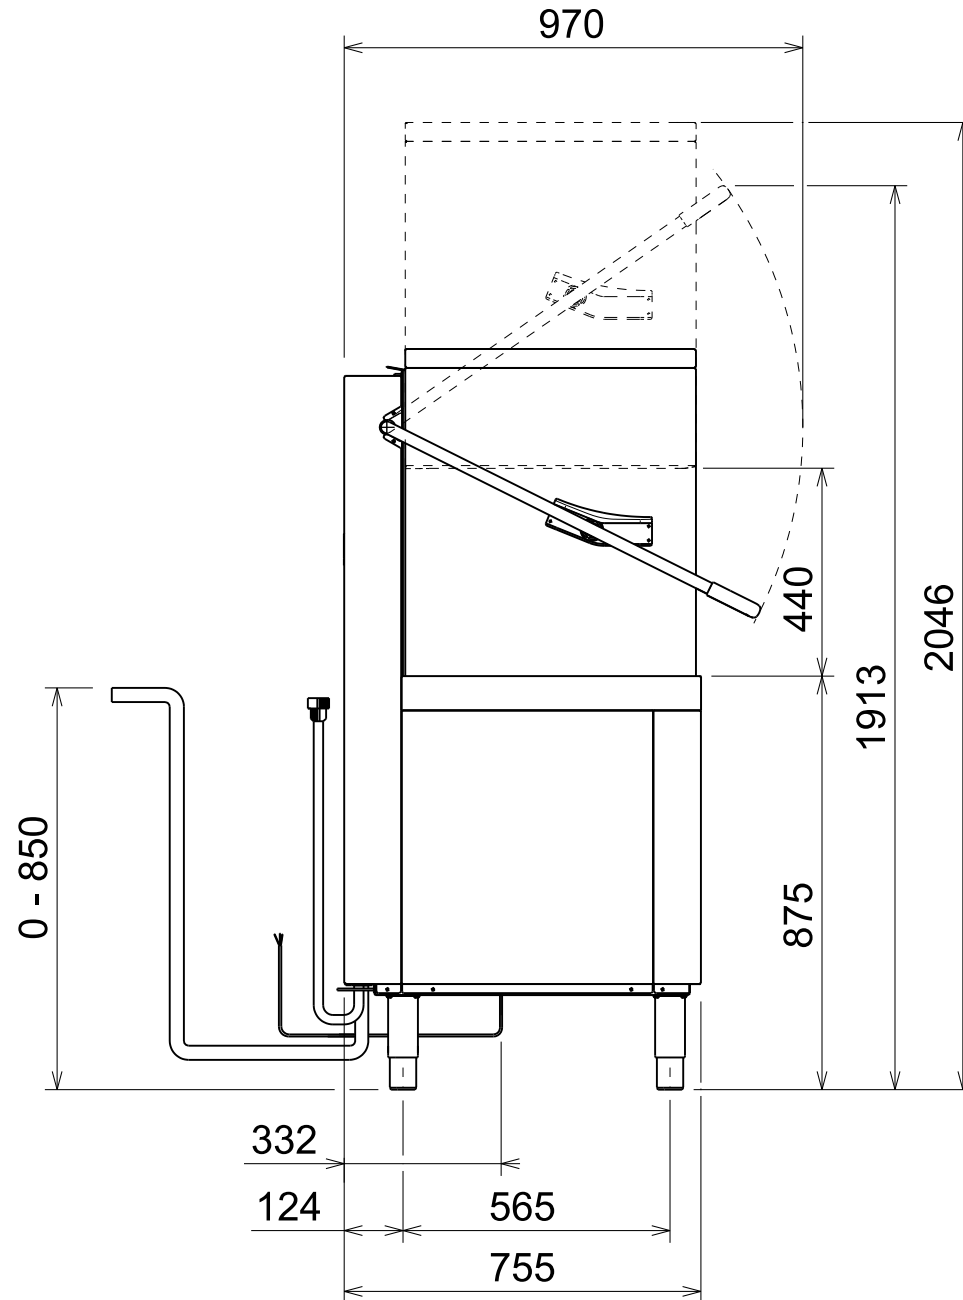

Masszeichnung

Haubenspülmaschine H8 IWSG

[Artikel-Nr.: 406504274]

595669300