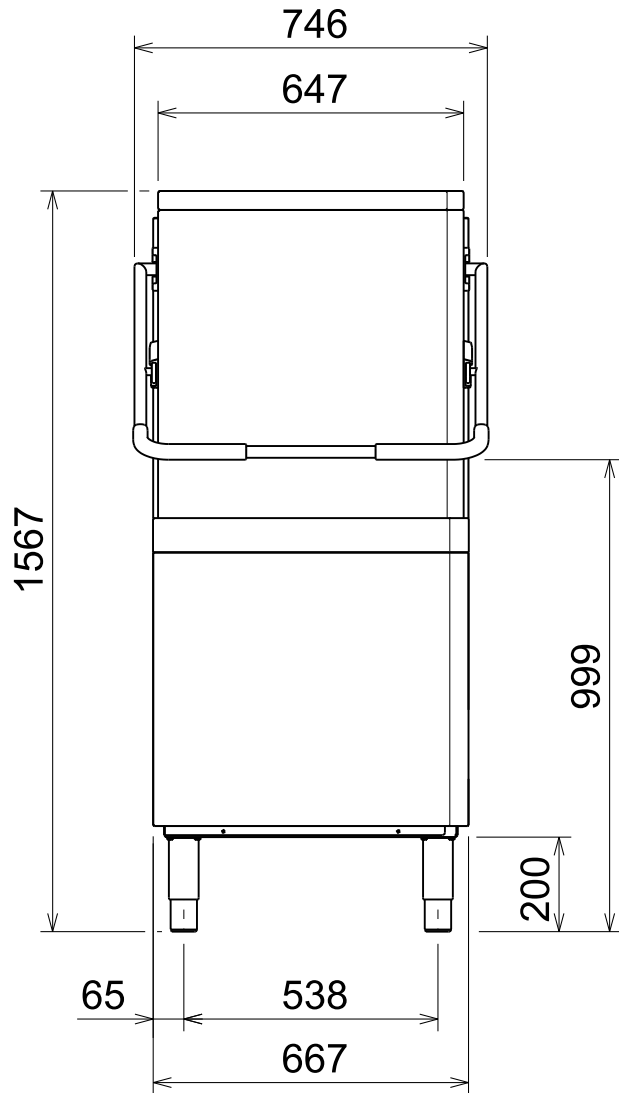

Masszeichnung

Haubenspülmaschine H8 IWSG

[Artikel-Nr.: 406504274]

595669300