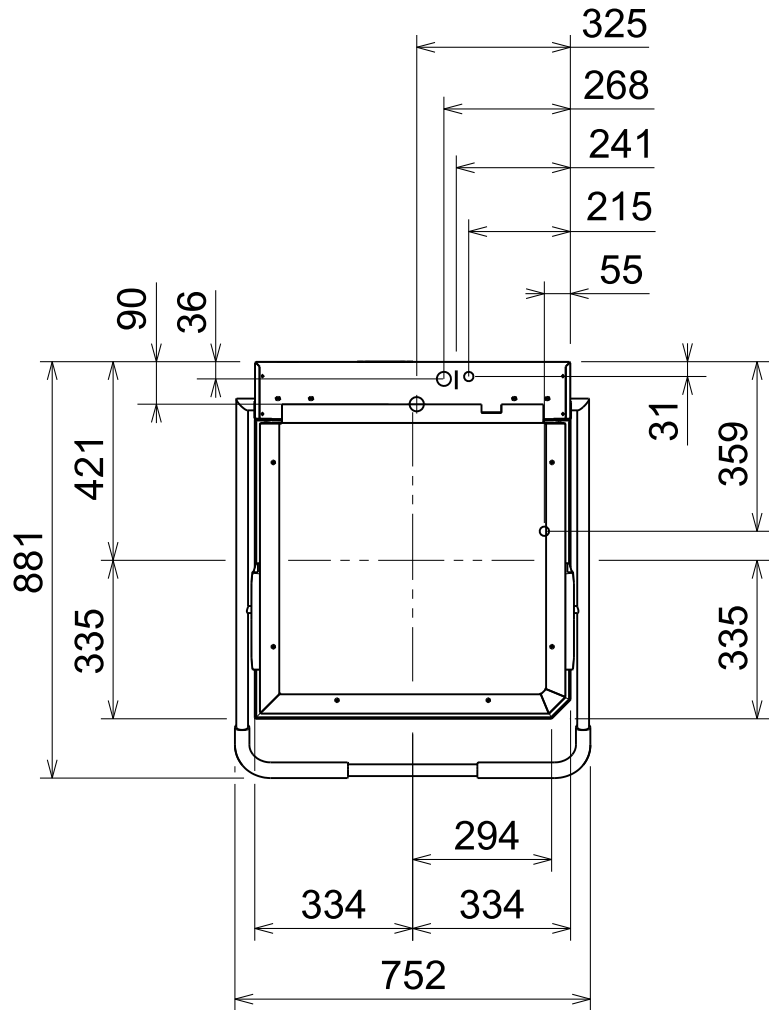

Masszeichnung

Haubenspülmaschine H8 IWSG

[Artikel-Nr.: 406504274]

595669300