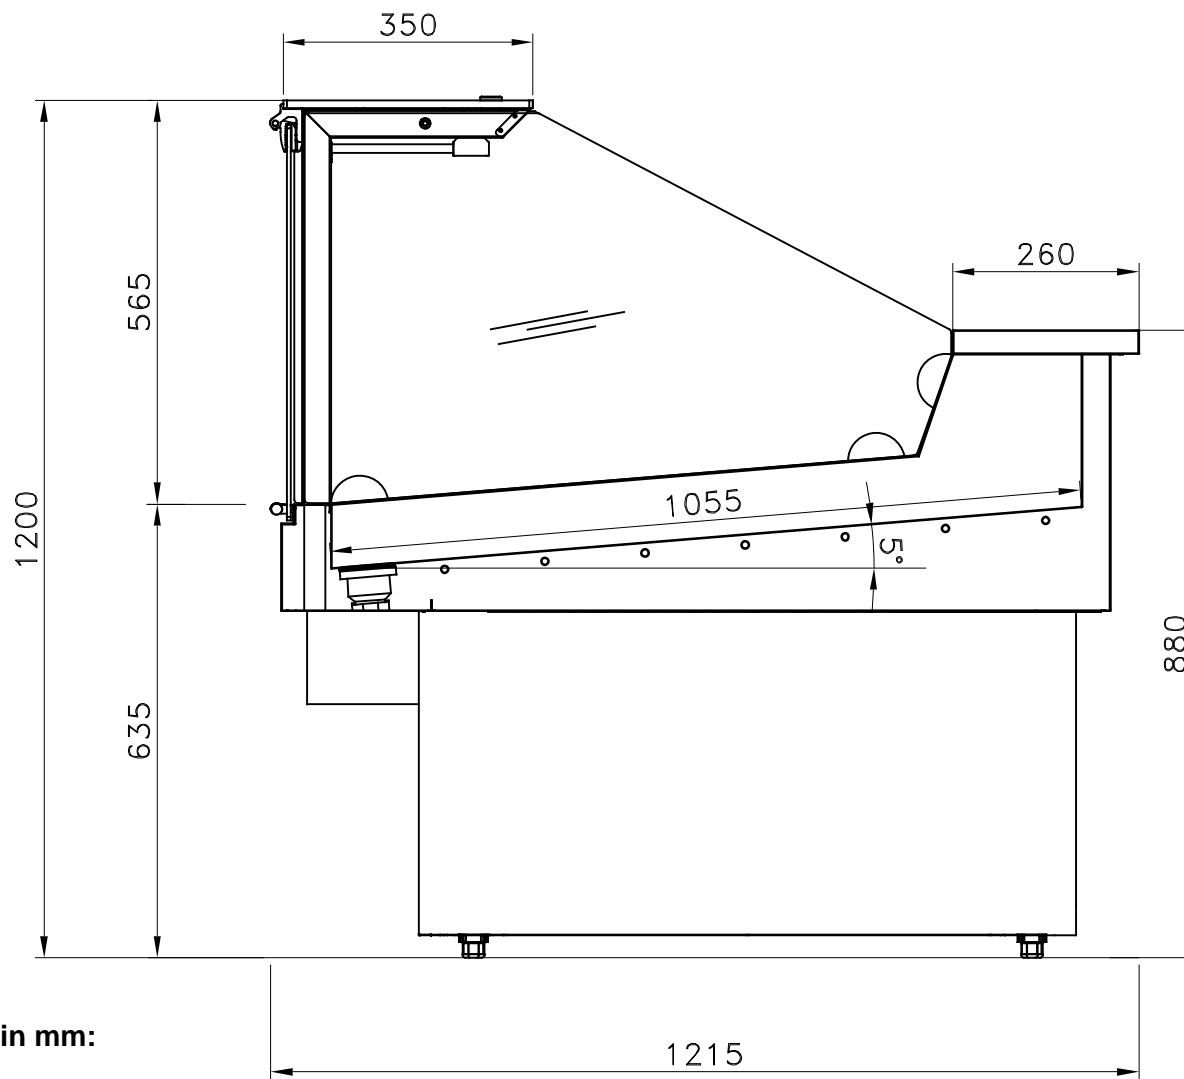

Masszeichnung
Fischkühltheke Serie CALI P3

Modellbezeichnung

Breite in mm:

CALI P3 MM 937	937
CALI P3 MM 1250	1250
CALI P3 MM 1875	1875
CALI P3 MM 2500	2500