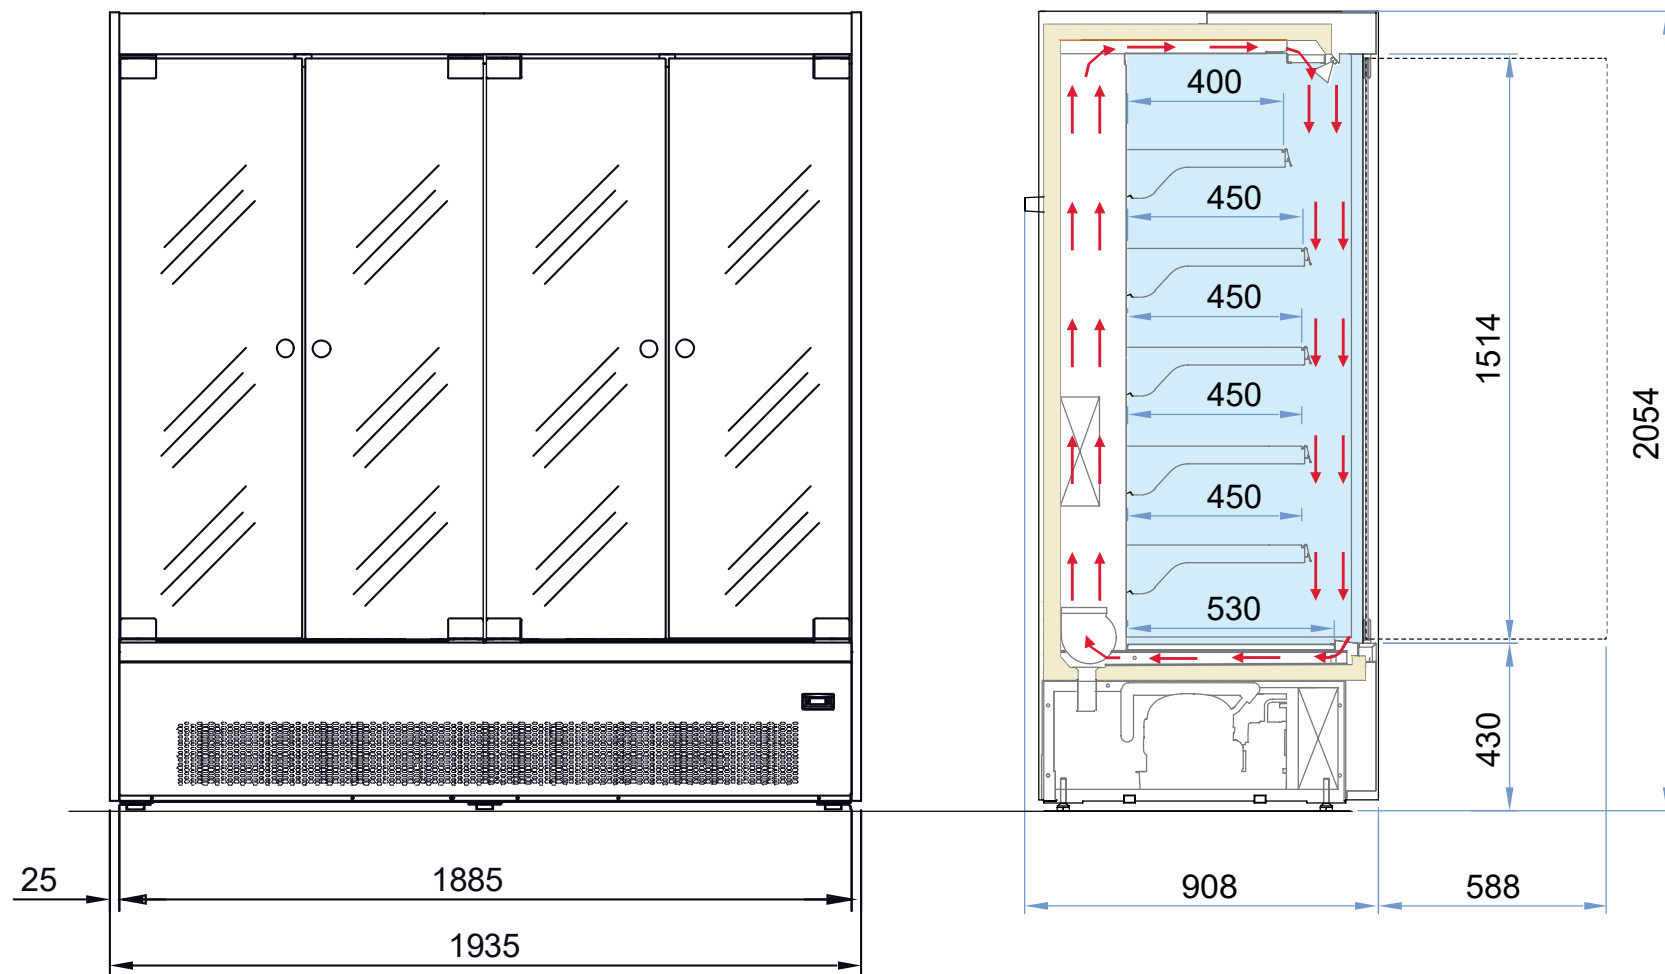

# Masszeichnung Wandkühlregal GALAXY TN 1880 SGD

[Artikel-Nr.: 4538051205188]

	STÜTZFUSS	 32
	ABFLUSS	Ø 25 mm
	GASANSCHLUSS	
	KABELAUSGANG	
	STEUERTRAFEL	
	RAD	
	RAD MIT BREMSE	
	KUNDENSEITE	
	ÖFFNUNG FÜR SCHLÄUCHE AM PODEST	