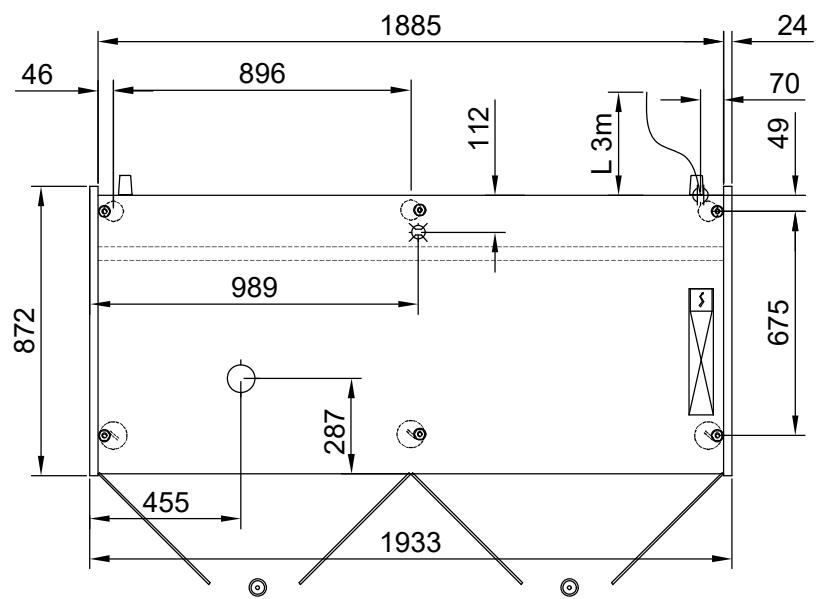

# Masszeichnung Wandkühlregal GALAXY TN 1880 SGD

[Artikel-Nr.: 4538051205188]

	STÜTZFUSS	 32
	ABFLUSS	Ø 25 mm
	GASANSCHLUSS	
	KABELAUSGANG	
	STEUERTRAFEL	
	RAD	
	RAD MIT BREMSE	
	KUNDENSEITE	
	ÖFFNUNG FÜR SCHLÄUCHE AM PODEST	