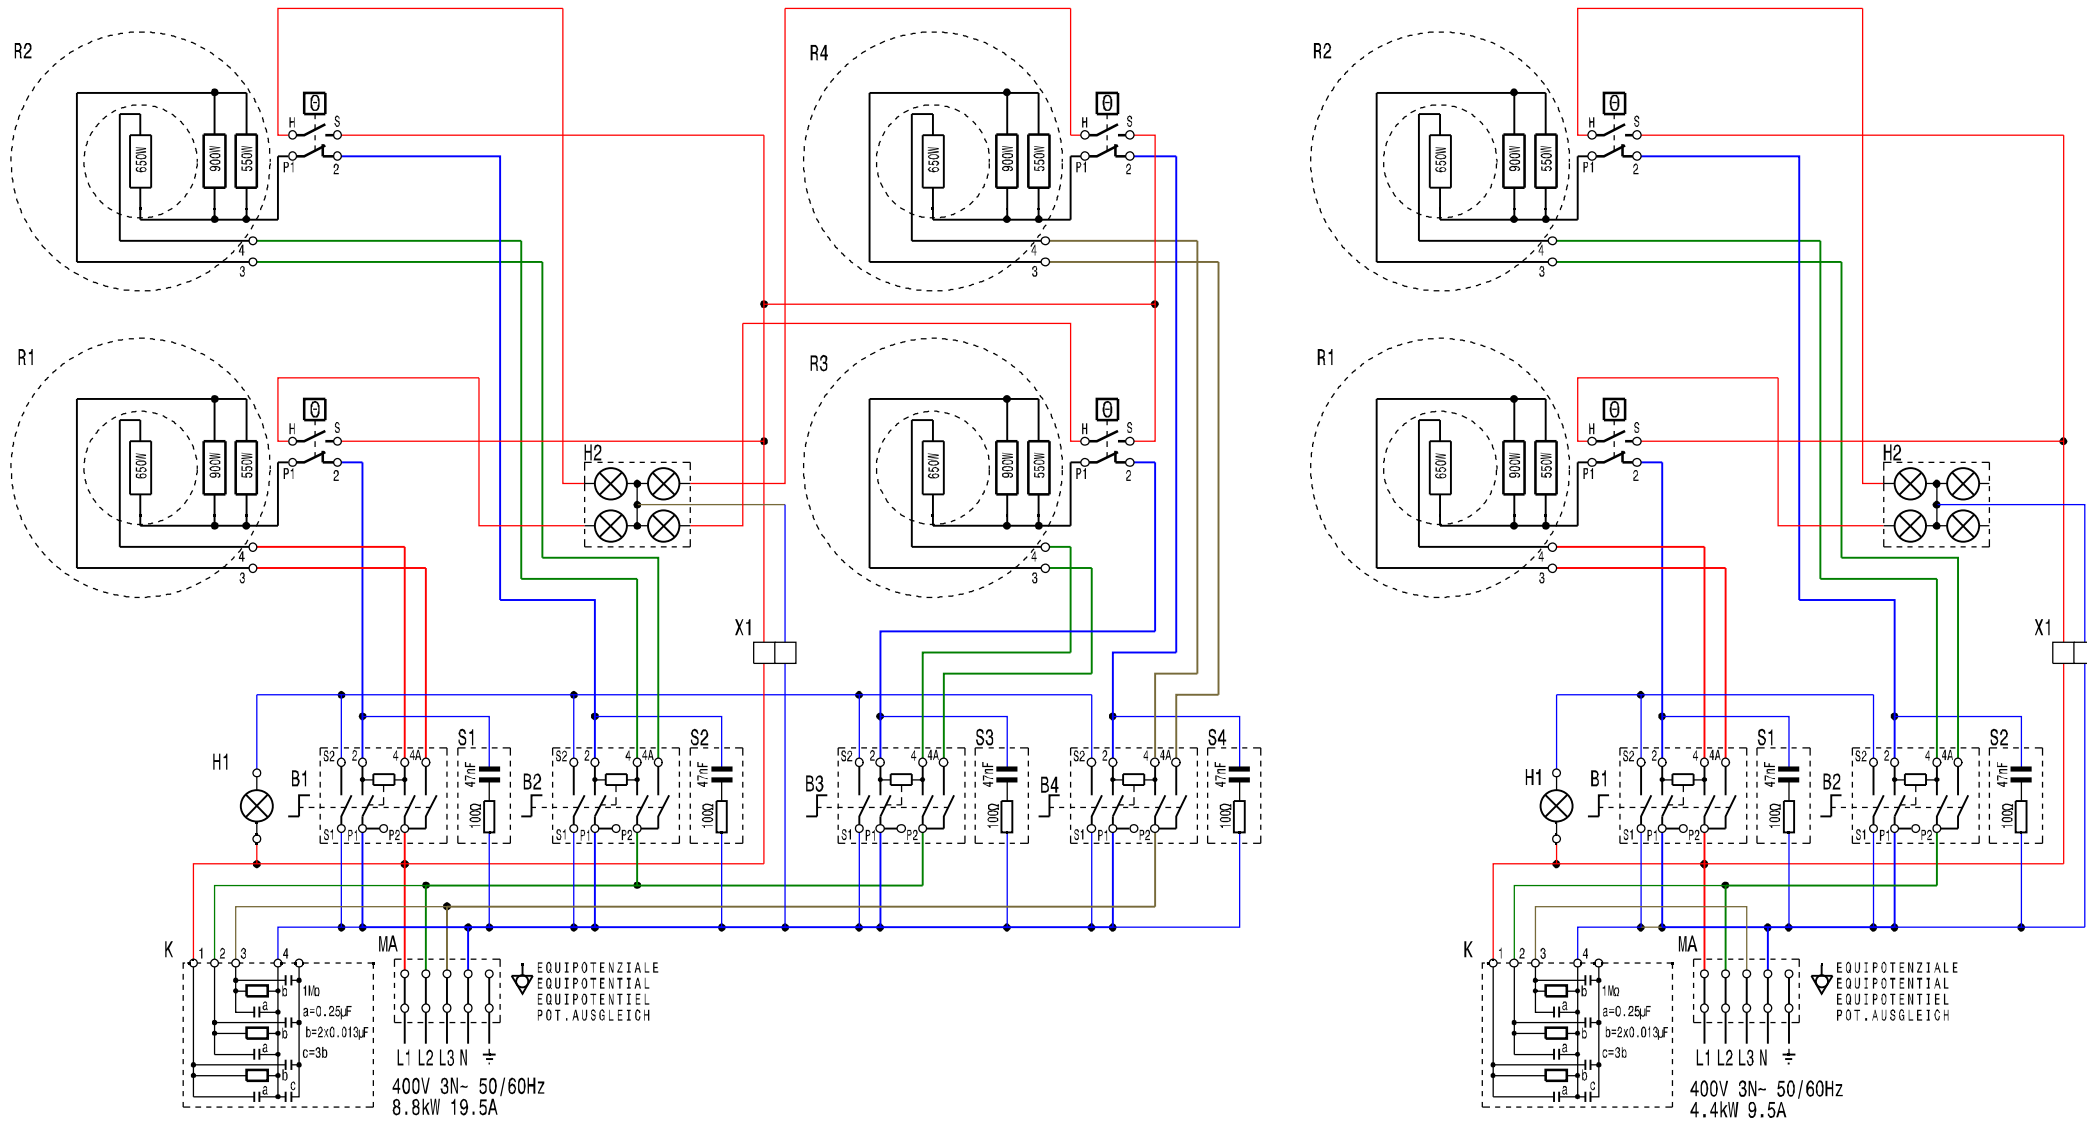

Schaltplan

Infrarot-Ceranherd CH7 / 4HEB

[Artikel-Nr.: 406372026]

X1	CONNETTORE	CONNECTOR
K	FILTRO RADIODISTURBI	RADIO INTERFERENCE FILTER
S1-4	SNUBBER	SNUBBER
R1-4	RESISTENZA	HEATING ELEMENT
H2	GRUPPO LAMPADIE PIANO VETROCERAMICA	INFRARED TOP GROUP LAMPS
H1	LAMPADA "CORRENTE INSERITA"	POWER ON LAMP
B1-4	REGOLATORE D'ENERGIA	ENERGY REGULATOR
MA	MORSETTIERA	MAIN TERMINAL BOARD
SCHEMA ELETTRICO/WIRING DIAGRAM I/E1-2 N700 400V3N		From S/N : N°: 602837701