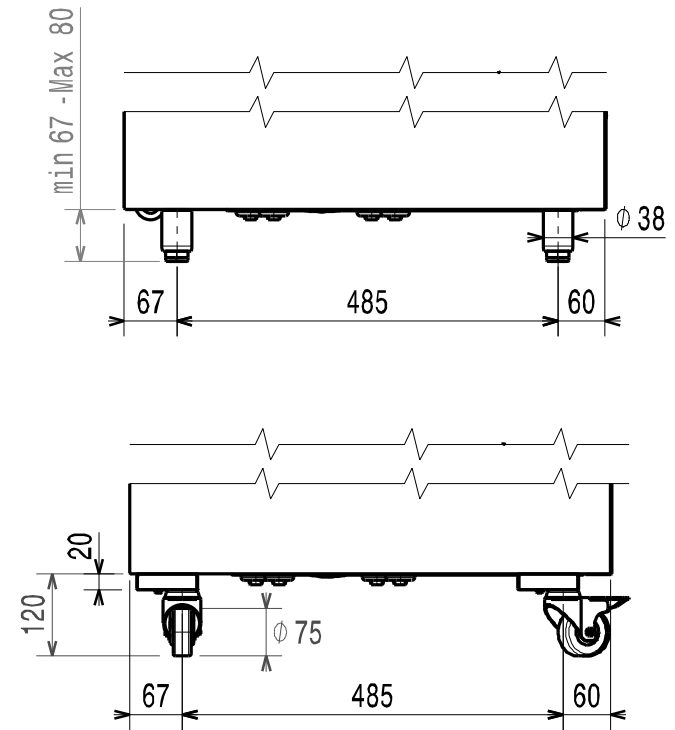

Masszeichnung Saladette SM 102

Doc.Nr.IDR-595R672