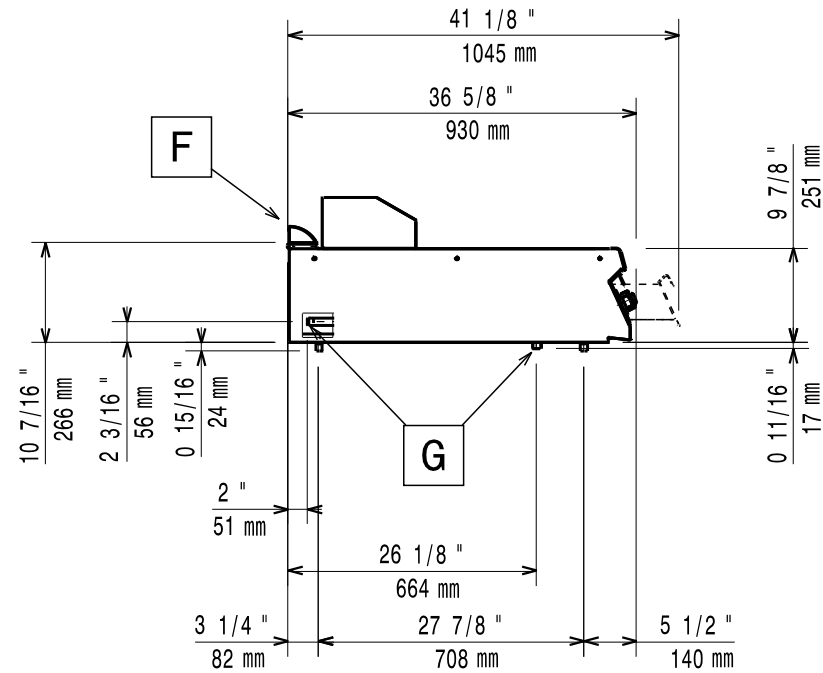

Masszeichnung

Gas-Bratplatte EVO 900 GBP9 / 2H-GL-GE-GE-10KW-T

[Art. 406392403]

[Vorderansicht]

[Seitenansicht]

[Draufsicht]