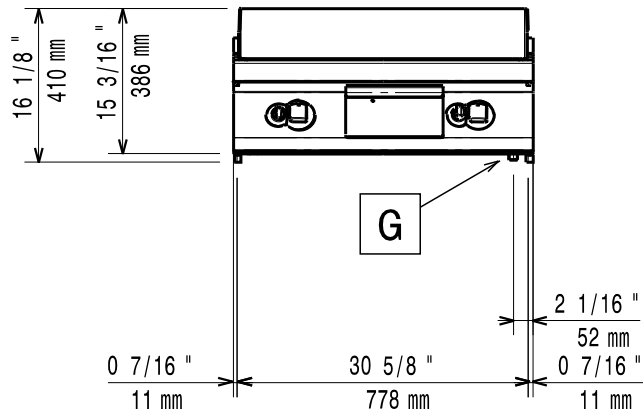

Masszeichnung

Gas-Bratplatte EVO 900 GBP9 / 2H-GL-GE-GE-10KW-T

[Art. 406392403]

[Vorderansicht]

[Seitenansicht]

[Draufsicht]