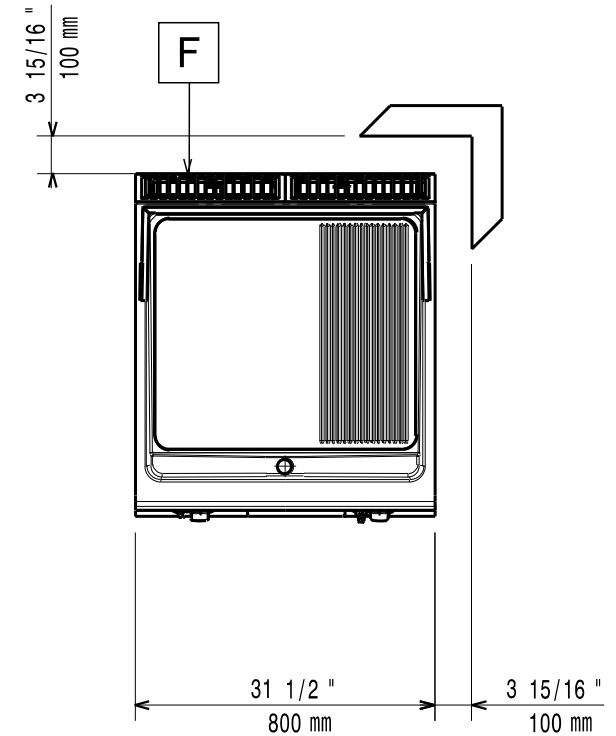

Masszeichnung

Gas-Bratplatte EVO 900 GBP9 / 2H-GL-GE-GE-10KW-T

[Art. 406392403]

[Vorderansicht]

[Seitenansicht]

[Draufsicht]