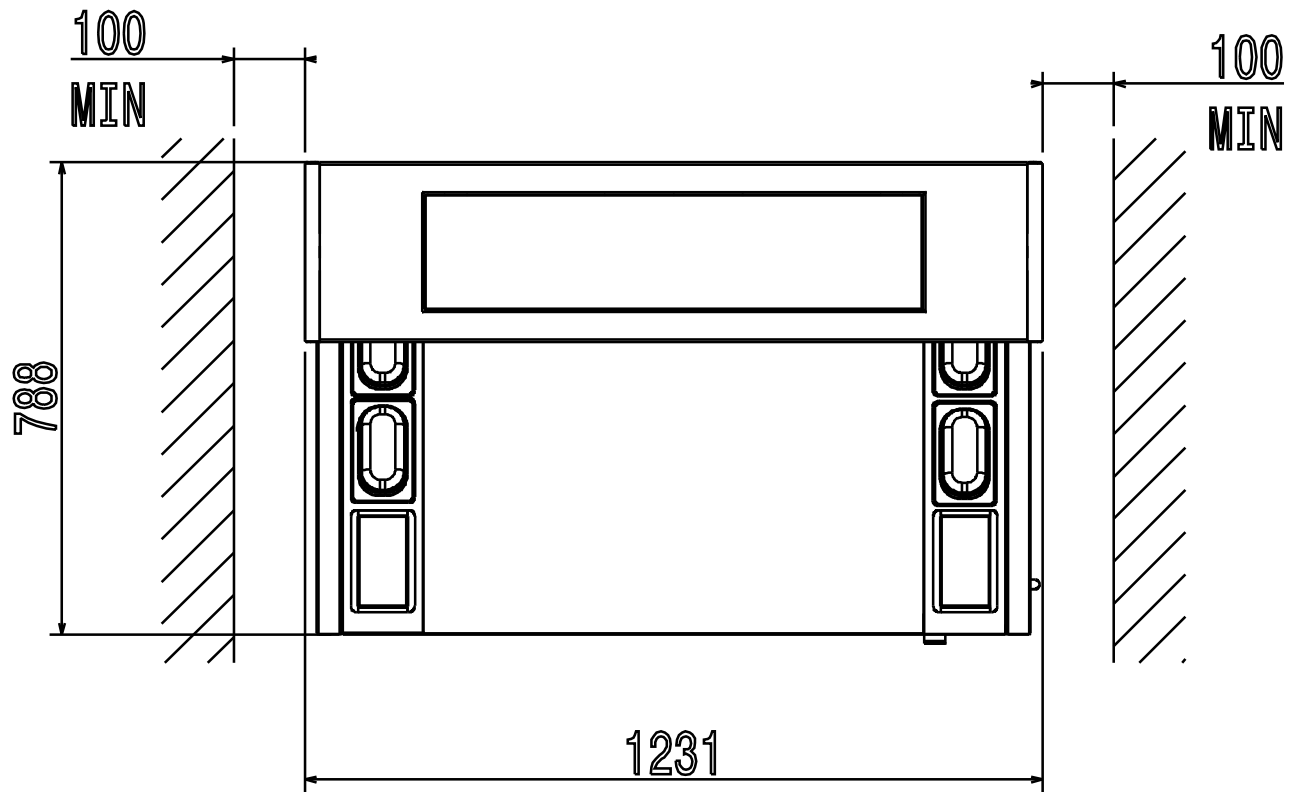

Masszeichnung

Gekühltes Kochtresen-Element KTEC2-3P

[Artikel-Nr.: 406352085]

59785WQ00