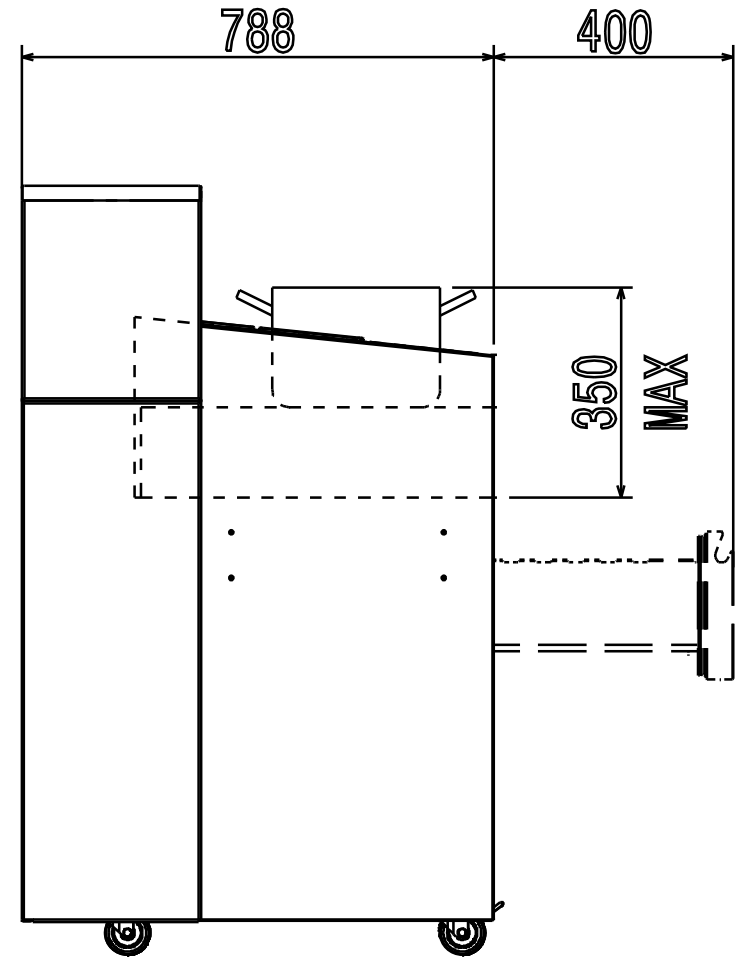

Masszeichnung

Gekühltes Kochtresen-Element KTEC2-3P

[Artikel-Nr.: 406352085]

59785WQ00