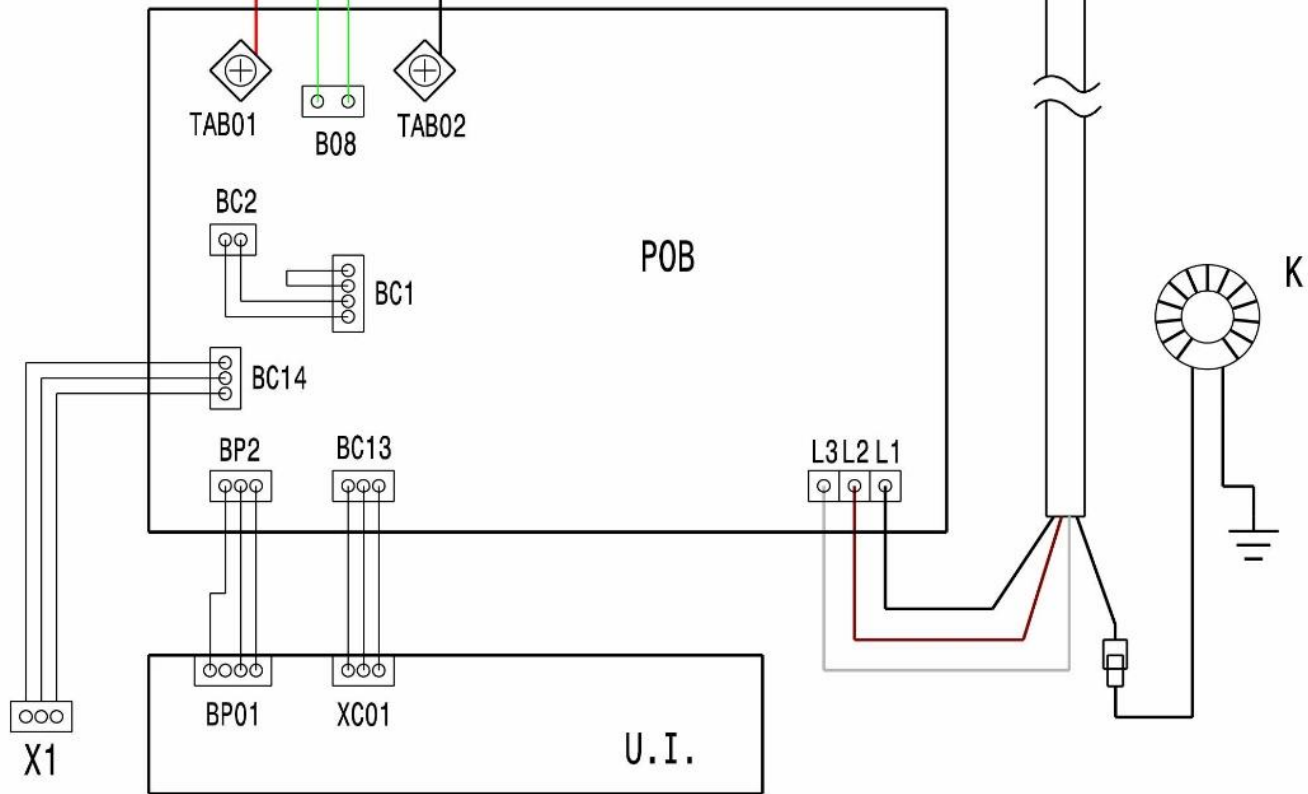

## Induktionsherd **IHEC-3P / 1ZT**

[Art. 406600895]

COIL  $\phi$  240mm

380-415V ~ 3 50/60Hz  
 MAX POWER: 5000W  
 MAX CURRENT: 7,2A

X1	COMMUNICATION GATE	CONNETTORE DI COMUNICAZIONE
K	FILTER	FILTRO ANTIDISTURBO
COIL 240	COIL DOUBLE ZONE	BOBINA DOPPIA ZONA
P.C.	POWER CORD	CAVO DI ALIMENTAZIONE
U.I.	USER INTERFACE	INTERFACCIA UTENTE
POB	POWER BOARD	SCHEDA PRINCIPALE