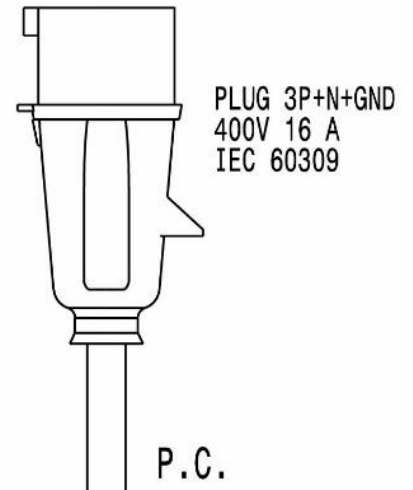

## Induktionsherd **IHEC-3P / 1ZT**

[Art. 406600895]

COIL  $\phi$  240mm

380-415V ~ 3 50/60Hz  
 MAX POWER: 5000W  
 MAX CURRENT: 7,2A

X1	COMMUNICATION GATE	CONNETTORE DI COMUNICAZIONE
K	FILTER	FILTRO ANTIDISTURBO
COIL 240	COIL DOUBLE ZONE	BOBINA DOPPIA ZONA
P.C.	POWER CORD	CAVO DI ALIMENTAZIONE
U.I.	USER INTERFACE	INTERFACCIA UTENTE
POB	POWER BOARD	SCHEDA PRINCIPALE