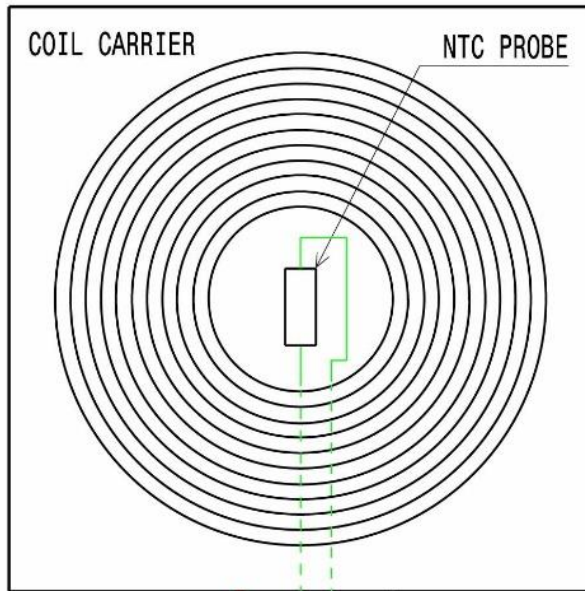

# Schaltplan

## Induktionsherd **IHEC-3P / 1ZT**

[Art. 406600895]

COIL  $\phi$  240mm

380-415V ~ 3 50/60Hz  
 MAX POWER: 5000W  
 MAX CURRENT: 7,2A

X1	COMMUNICATION GATE	CONNETTORE DI COMUNICAZIONE
K	FILTER	FILTRO ANTIDISTURBO
COIL 240	COIL DOUBLE ZONE	BOBINA DOPPIA ZONA
P.C.	POWER CORD	CAVO DI ALIMENTAZIONE
U.I.	USER INTERFACE	INTERFACCIA UTENTE
POB	POWER BOARD	SCHEDA PRINCIPALE