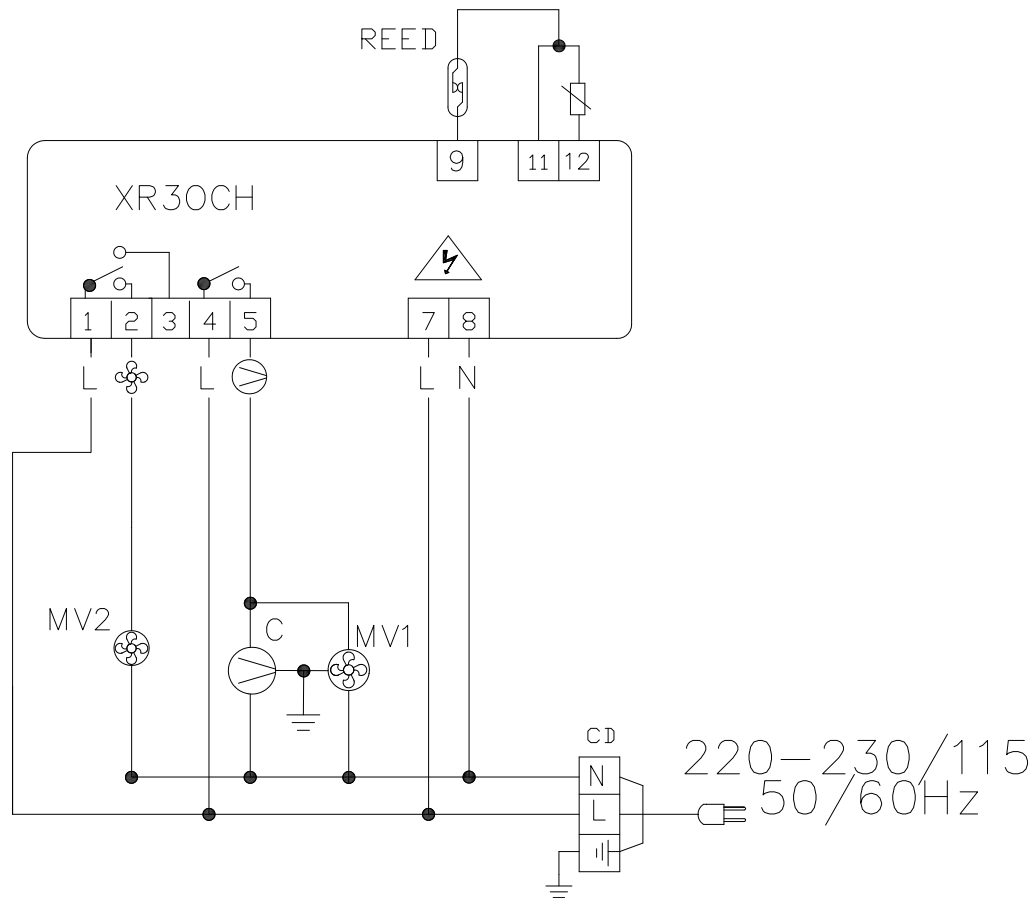

Schaltplan

Pizzakühltisch-Aufsatz A 1330

[Artikel-Nr.: 46710307001-0-G-0]

(PT) LEGENDA

MV 1	VENTILADOR CONDENSADOR
MV 2	VENTILADOR EVAPORADOR
NTC	SONDA CONTROLLO
C	COMPRESSOR
CD	CAIXA DE DERIVAÇÃO

(IT) LEGENDA

MV 1	VENTILATORE DEL CONDENSATORE
MV 2	VENTILATORE DELL'EVAPORATORE
NTC	SONDA DI CONTROLLO
C	COMPRESSORE
CD	SCATOLA DI GIUNZIONE

(ES) LEYENDA

MV 1	VENTILADOR DEL CONDENSADOR
MV 2	VENTILADOR DEL EVAPORADOR
NTC	SONDA CONTROL
C	COMPRESOR
CD	LA CAJA DE CONEXIONES