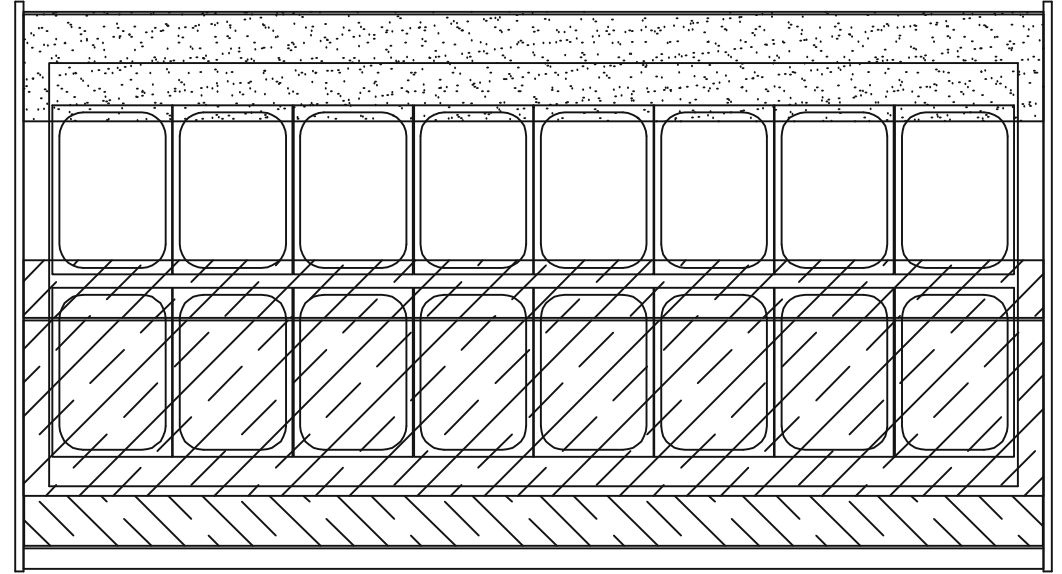

Masszeichnung Speiseisvitrine KALEIDO 2.0 H117-220

[Artikel-Nr.: 4532201179991]

CONTAINER 360X165

2171

CONTAINER 360X250

2171