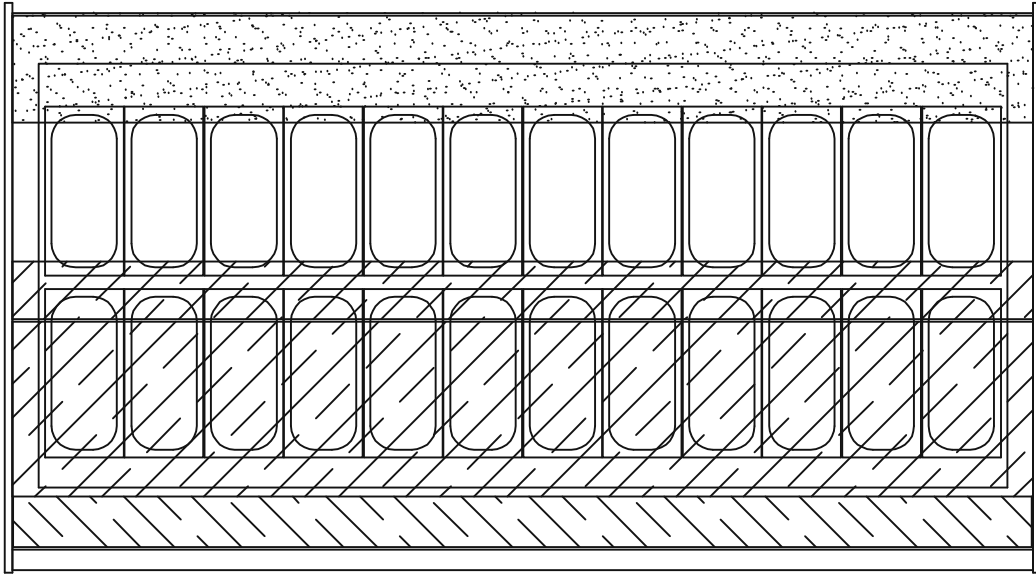

Masszeichnung Speiseisvitrine KALEIDO 2.0 H117-220

[Artikel-Nr.: 4532201179991]

CONTAINER 360X165

2171

CONTAINER 360X250

2171