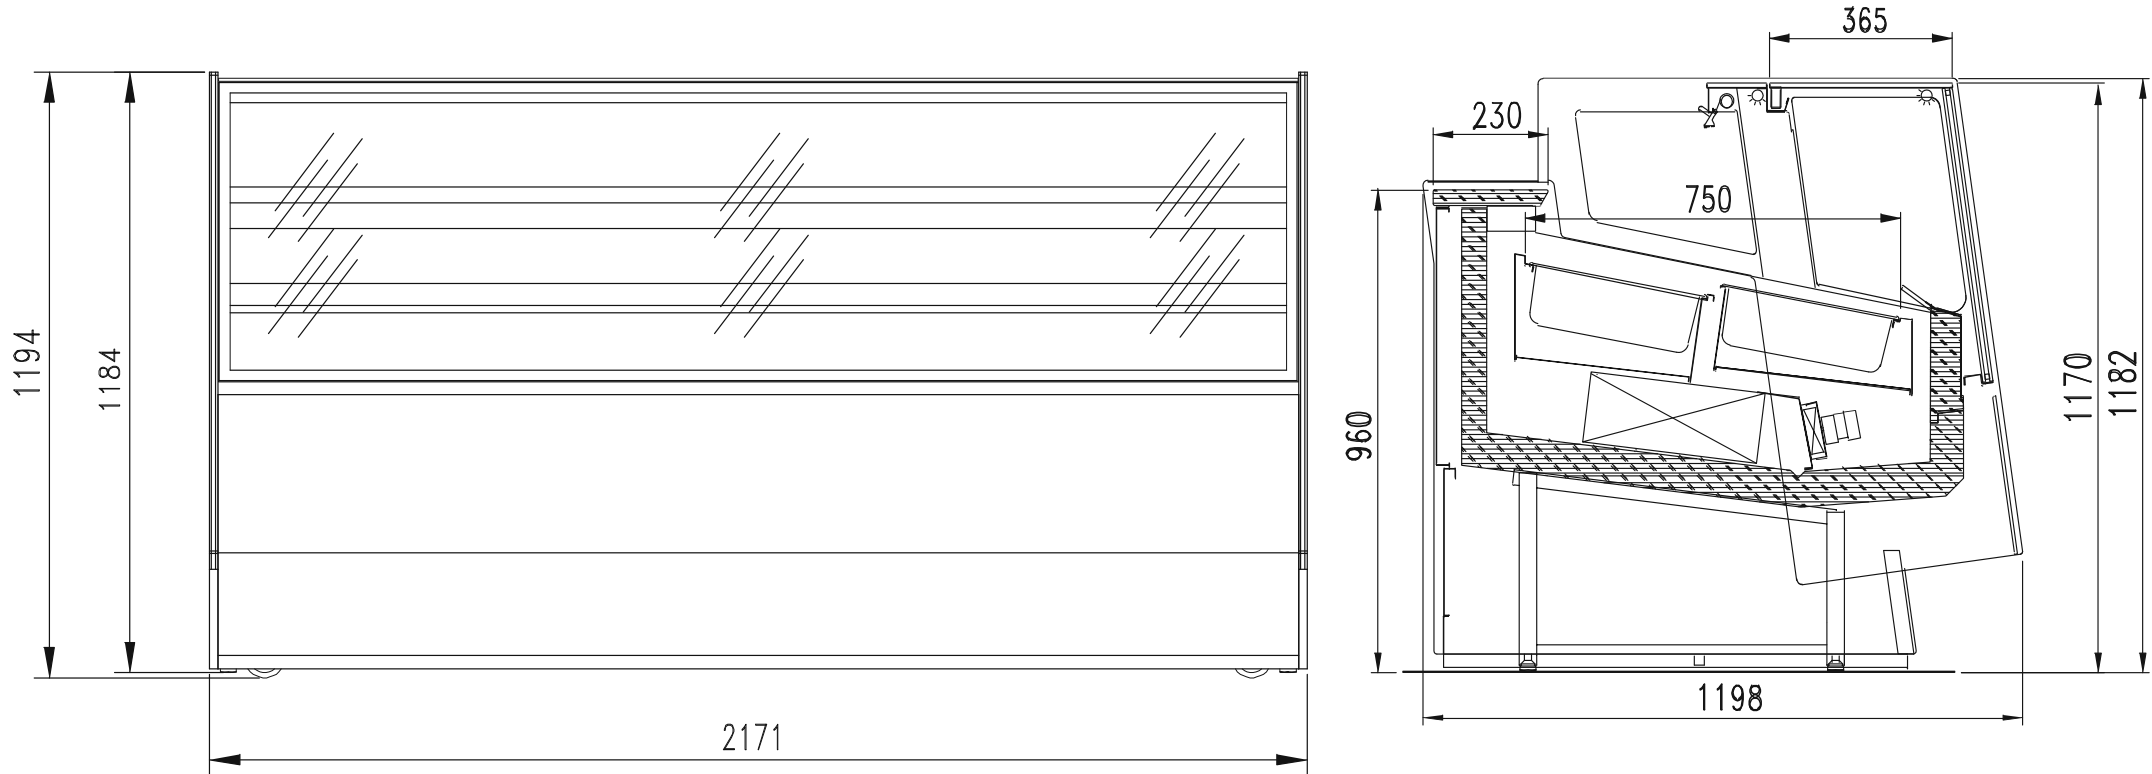

Masszeichnung Speiseisvitrine KALEIDO 2.0 H117-220

[Artikel-Nr.: 4532201179991]

CONTAINER 360X165

2171

CONTAINER 360X250

2171