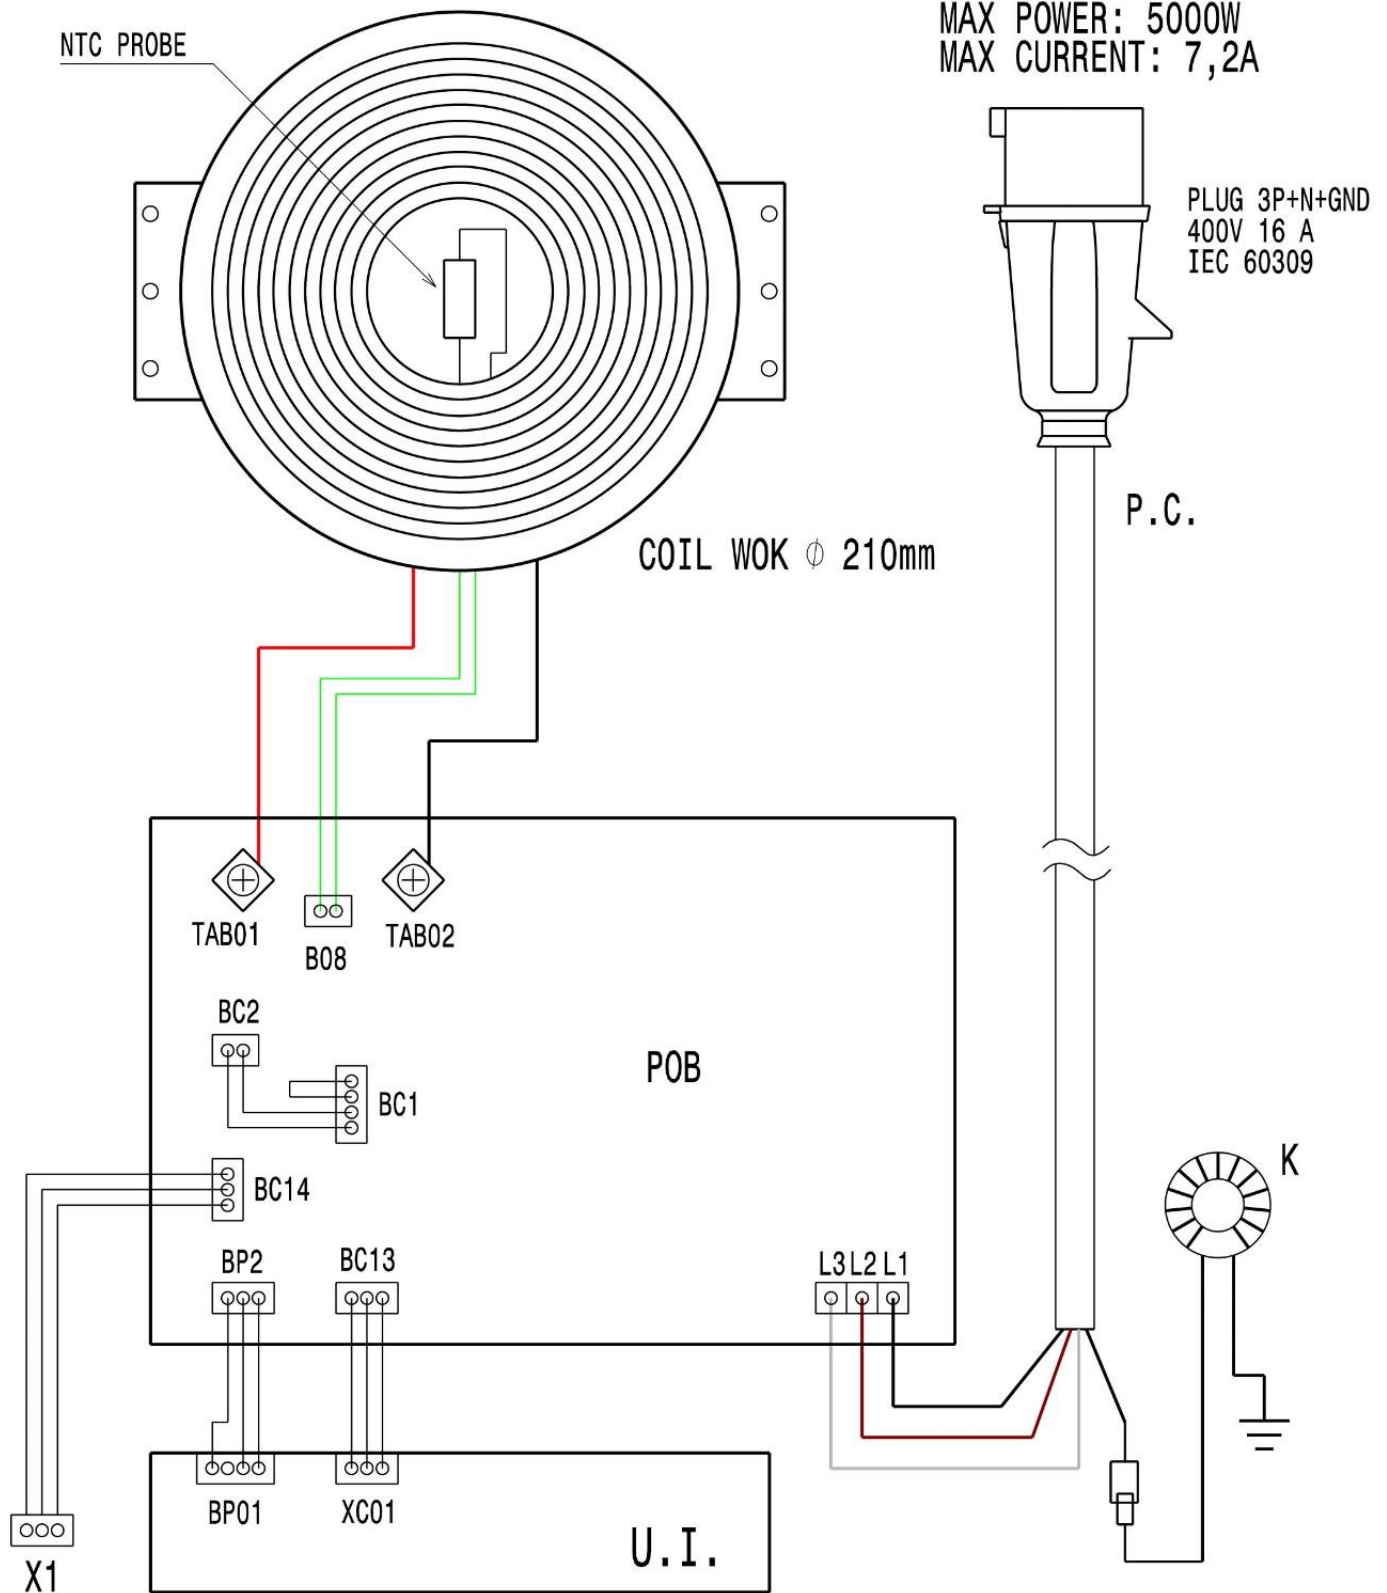

Schaltplan

Induktionswok **IWOKEC-3P / 1ZT**

[Art. 406600897]

380-415V ~ 3
50/60Hz
MAX POWER: 5000W
MAX CURRENT: 7,2A

X1	COMMUNICATION GATE	CONNETTORE DI COMUNICAZIONE
K	FILTER	FILTRO ANTIDISTURBO
COIL	COIL WOK Ø 210mm	BOBINA WOK Ø 210mm
P.C.	POWER CORD	CAVO DI ALIMENTAZIONE
U.I.	USER INTERFACE	INTERFACCIA UTENTE
POB	POWER BOARD	SCHEDA PRINCIPALE