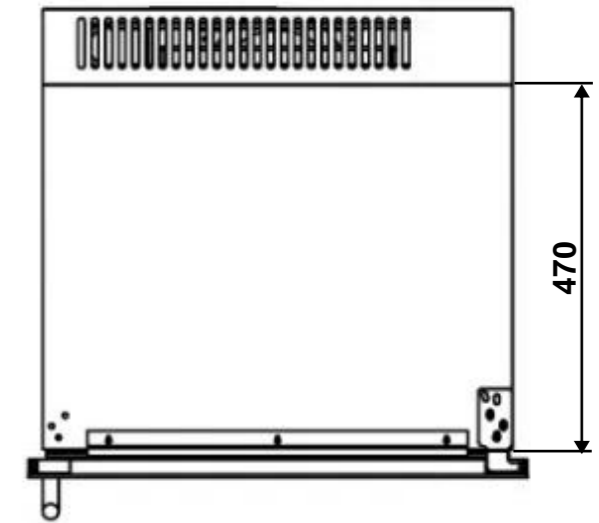

Masszeichnung

Weintemperierschrank SOMMELIER 18

[Art. 455464018]

Vorderansicht

Seitenansicht

Draufsicht