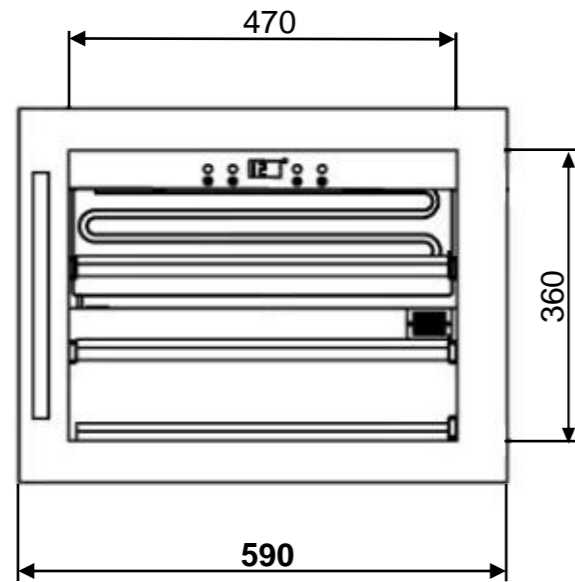

Masszeichnung

Weintemperierschrank SOMMELIER 18

[Art. 455464018]

Vorderansicht

Seitenansicht

Draufsicht