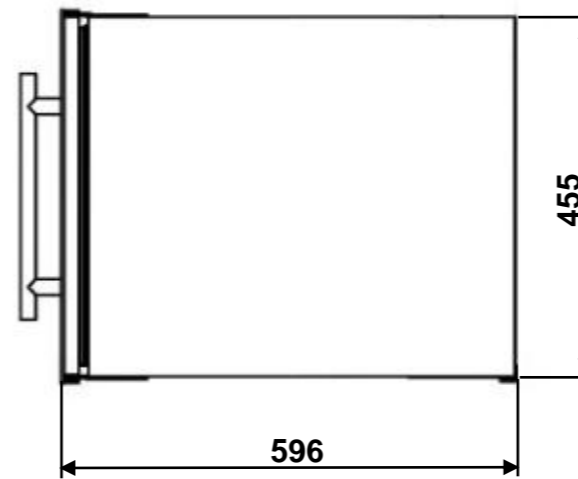

Masszeichnung

Weintemperierschrank SOMMELIER 18

[Art. 455464018]

Vorderansicht

Seitenansicht

Draufsicht