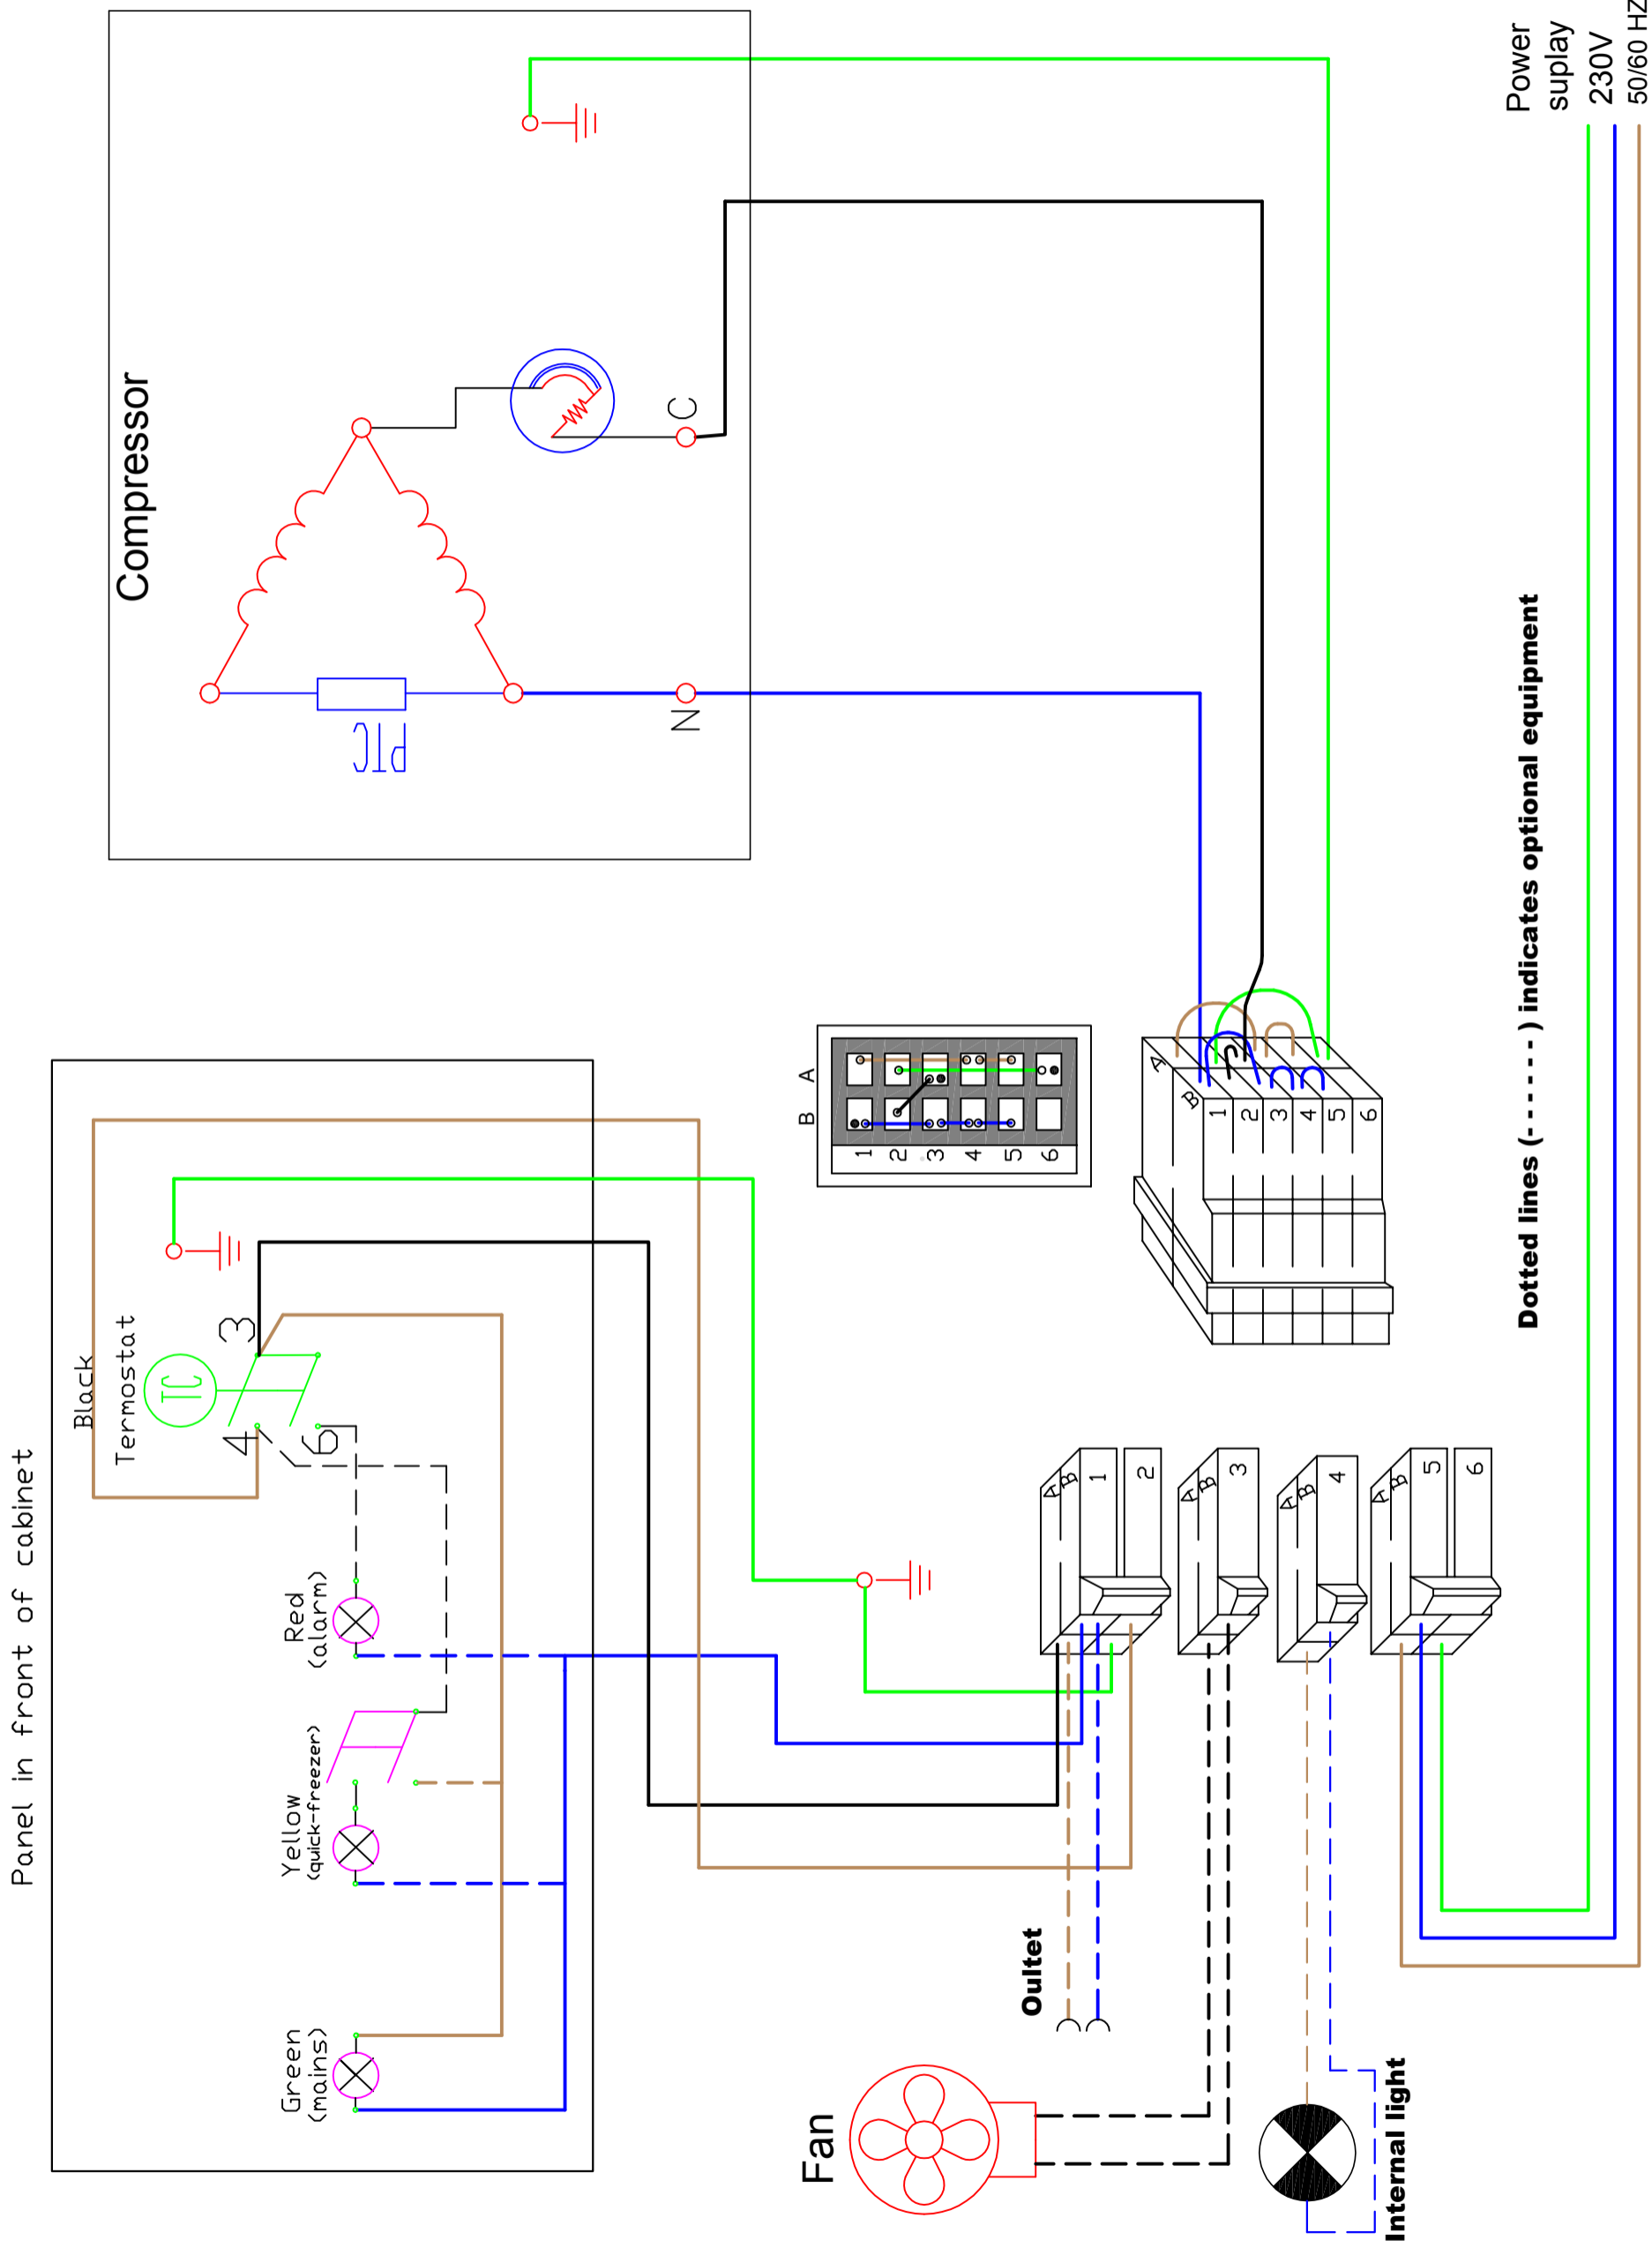

# Wiring diagram Chest freezers appliances with LST starting equipment

Tegnet af/ Dato	Godkendt af / Dato	File name	Scale Ikke målfast
GH 230904		PDA TED0001	Side 1/1