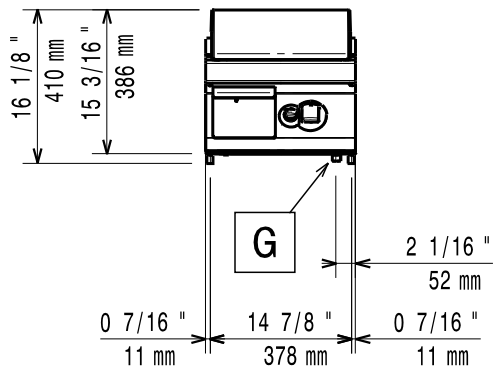

Masszeichnung

Gas-Bratplatte EVO 900 GBP9 / 1H-GL-W-T

[Art. 406392402]

[Vorderansicht]

[Seitenansicht]

[Draufsicht]