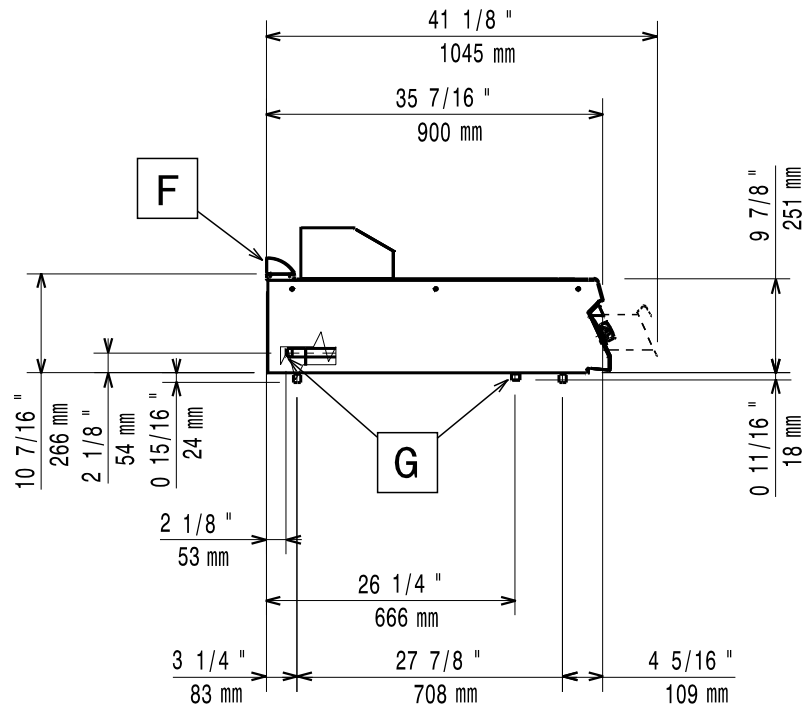

Masszeichnung

Gas-Bratplatte EVO 900 GBP9 / 1H-GL-W-T

[Art. 406392402]

[Vorderansicht]

[Seitenansicht]

[Draufsicht]