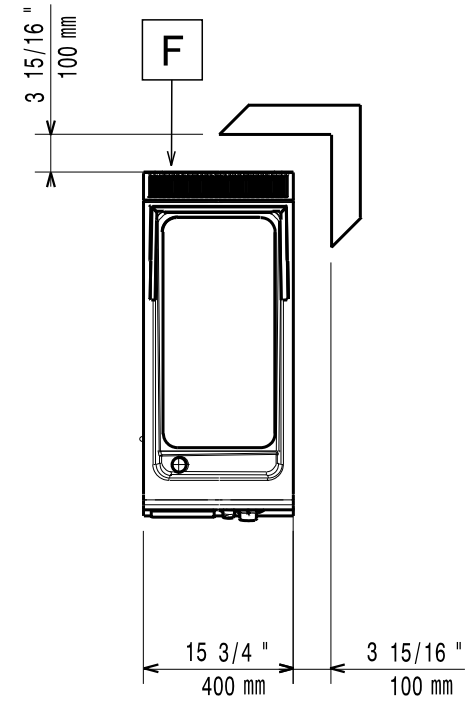

Masszeichnung

Gas-Bratplatte EVO 900 GBP9 / 1H-GL-W-T

[Art. 406392402]

[Vorderansicht]

[Seitenansicht]

[Draufsicht]