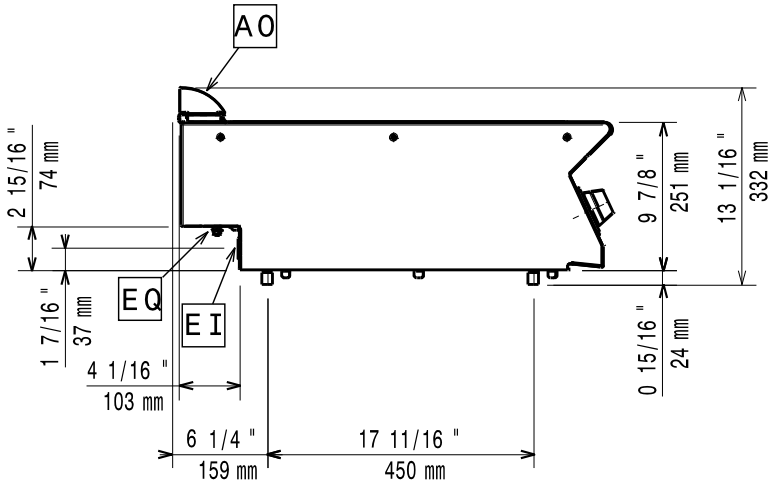

Masszeichnung

Induktionsherd EVO 700 IH7 / 2ZT

[Art. 406372020]

[Seitenansicht]

[Vorderansicht]

[Draufsicht]