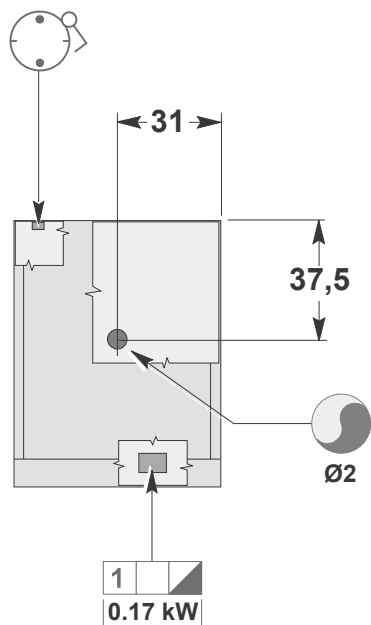

# Masszeichnung

## Backwarenkühlschrank BKU 520

 Scarico acqua  
Water drain  
Vidage eau  
Wasserabfluss  
Evacuacion agua

 Morsettiera  
Terminal board  
Plaque à bornes  
Klembrett  
Tablero de bornes

 Spina  
Plug  
Fiche  
Stecke  
Clavija