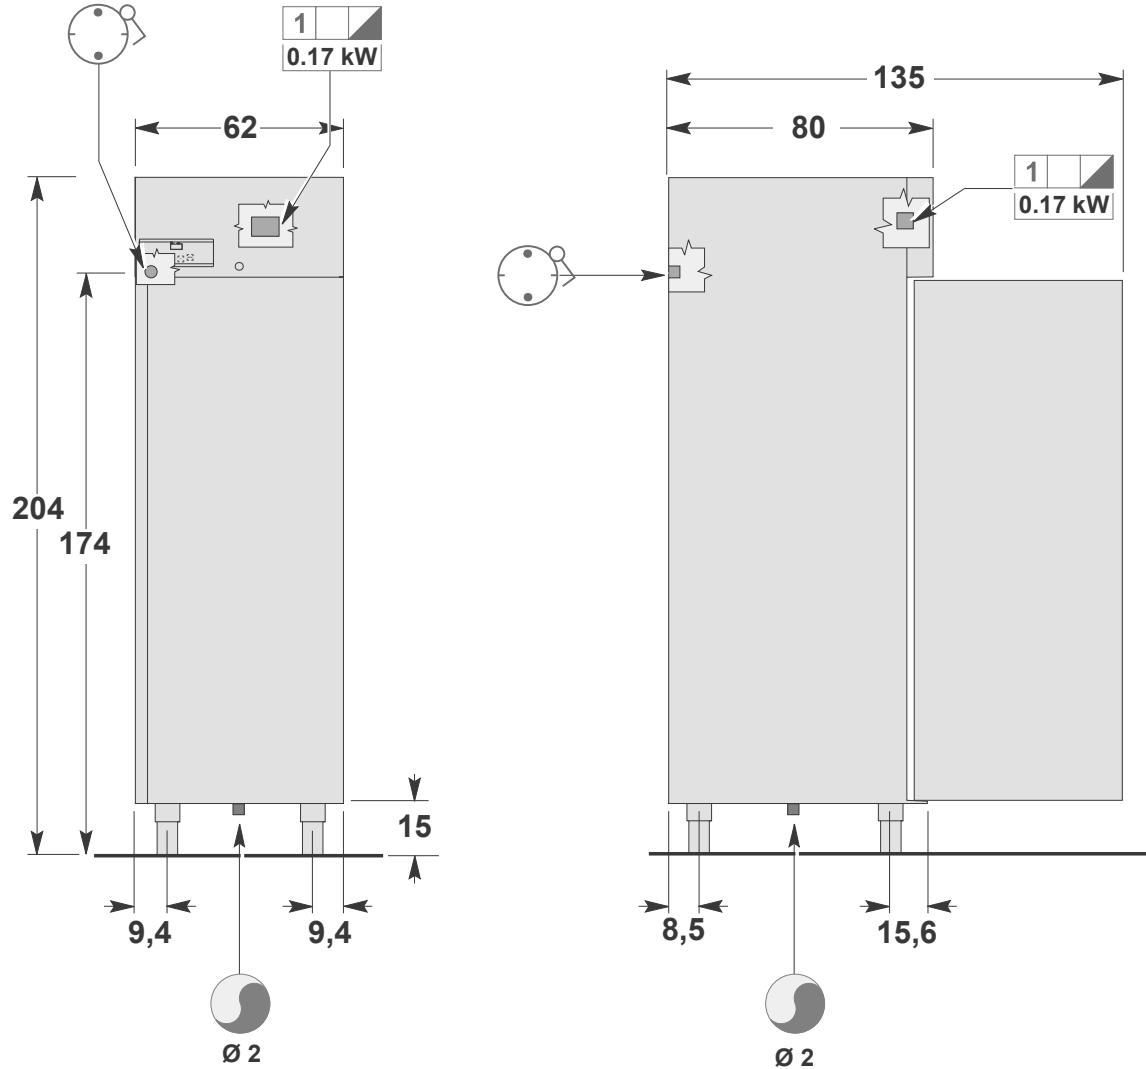

# Masszeichnung

## Backwarenkühlschrank BKU 520

 Scarico acqua  
Water drain  
Vidage eau  
Wasserabfluss  
Evacuacion agua

 Morsettiera  
Terminal board  
Plaque à bornes  
Klembrett  
Tablero de bornes

 Spina  
Plug  
Fiche  
Stecke  
Clavija