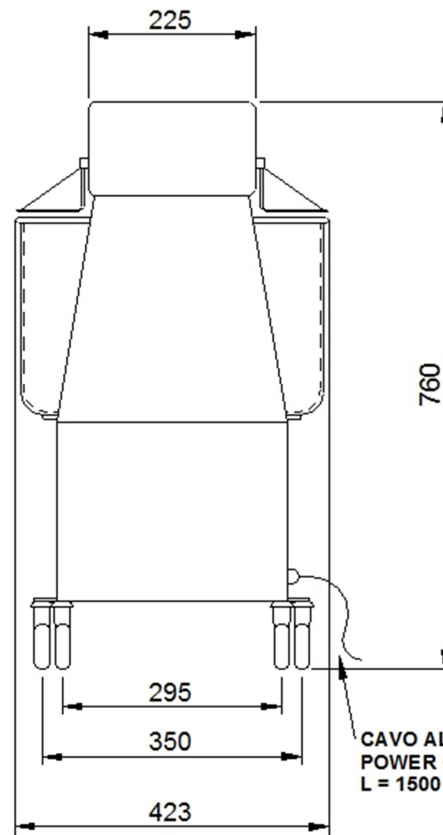

Masszeichnung

MORETTI-Spiralteigknetmaschine iM 25 - iMix

[Art. 493101600]

TOP VIEW

REAR VIEW

CAVO ALIMENTAZIONE
POWER CABLE
L = 1500 mm

RIGHT SIDE VIEW