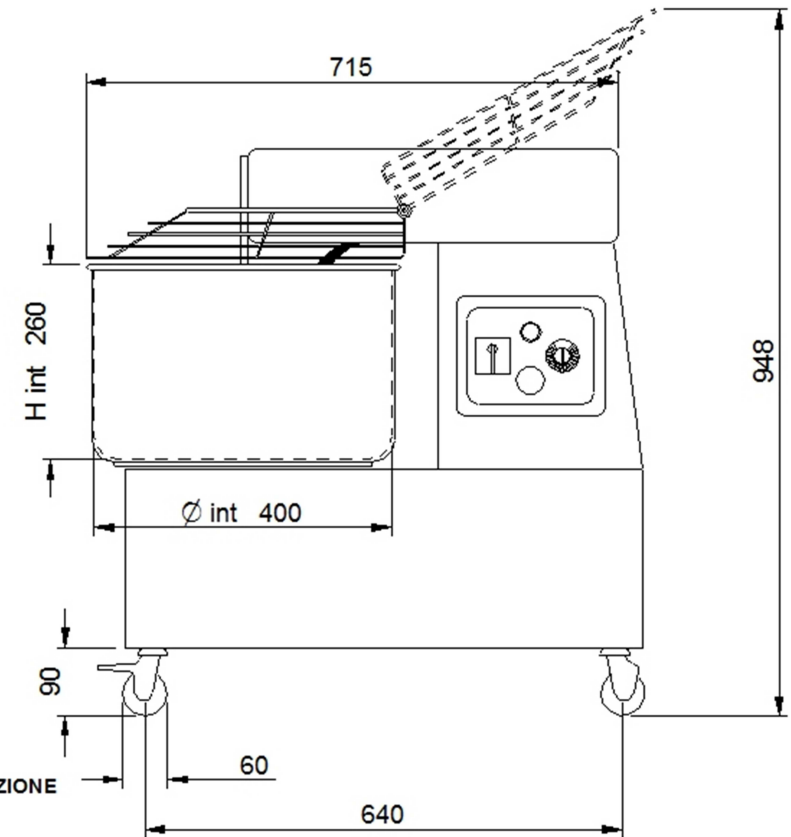

Masszeichnung

MORETTI-Spiralteigknetmaschine iM 25 - iMix

[Art. 493101600]

TOP VIEW

REAR VIEW

CAVO ALIMENTAZIONE
POWER CABLE
L = 1500 mm

RIGHT SIDE VIEW