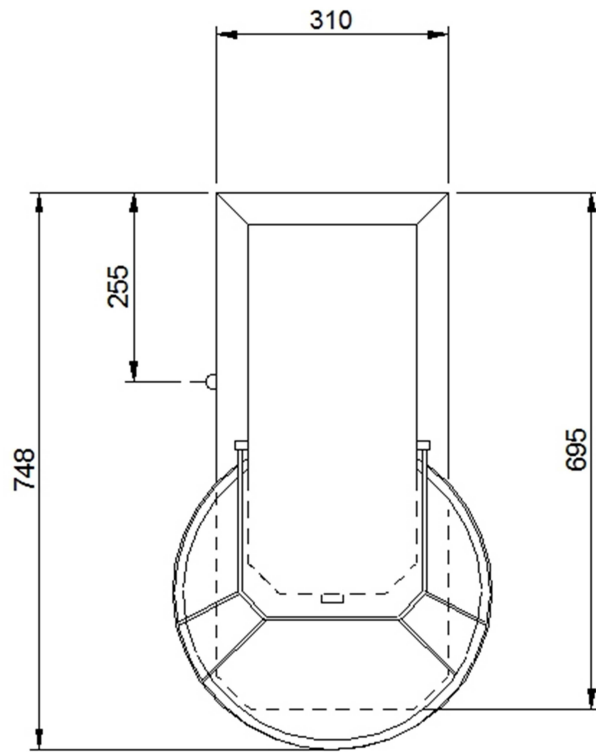

Masszeichnung

MORETTI-Spiralteigknetmaschine iM 25 - iMix

[Art. 493101600]

TOP VIEW

REAR VIEW

CAVO ALIMENTAZIONE
POWER CABLE
L = 1500 mm

RIGHT SIDE VIEW