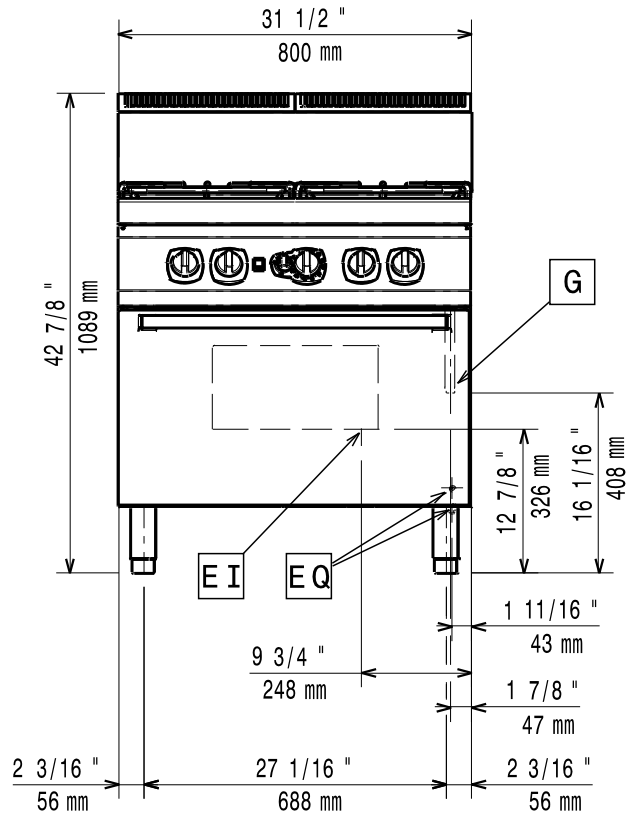

Masszeichnung

Gas-Glühplattenherd EVO 900 GGH9 / 1B-T

[Art. 406392018]

[Vorderansicht]

[Seitenansicht]

[Draufsicht]