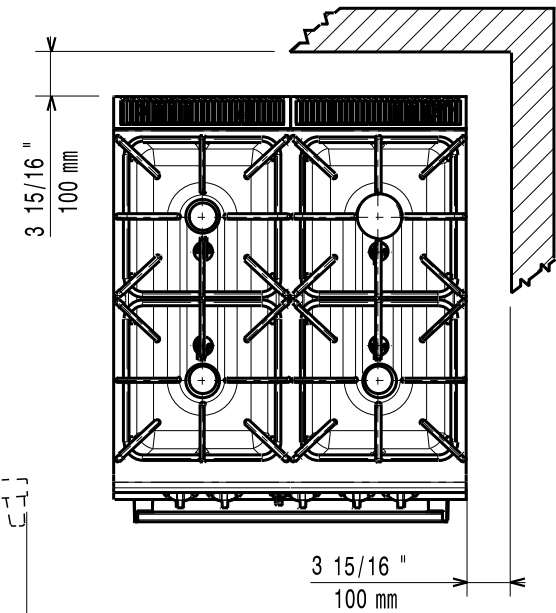

Masszeichnung

Gas-Glühplattenherd EVO 900 GGH9 / 1B-T

[Art. 406392018]

[Vorderansicht]

[Seitenansicht]

[Draufsicht]