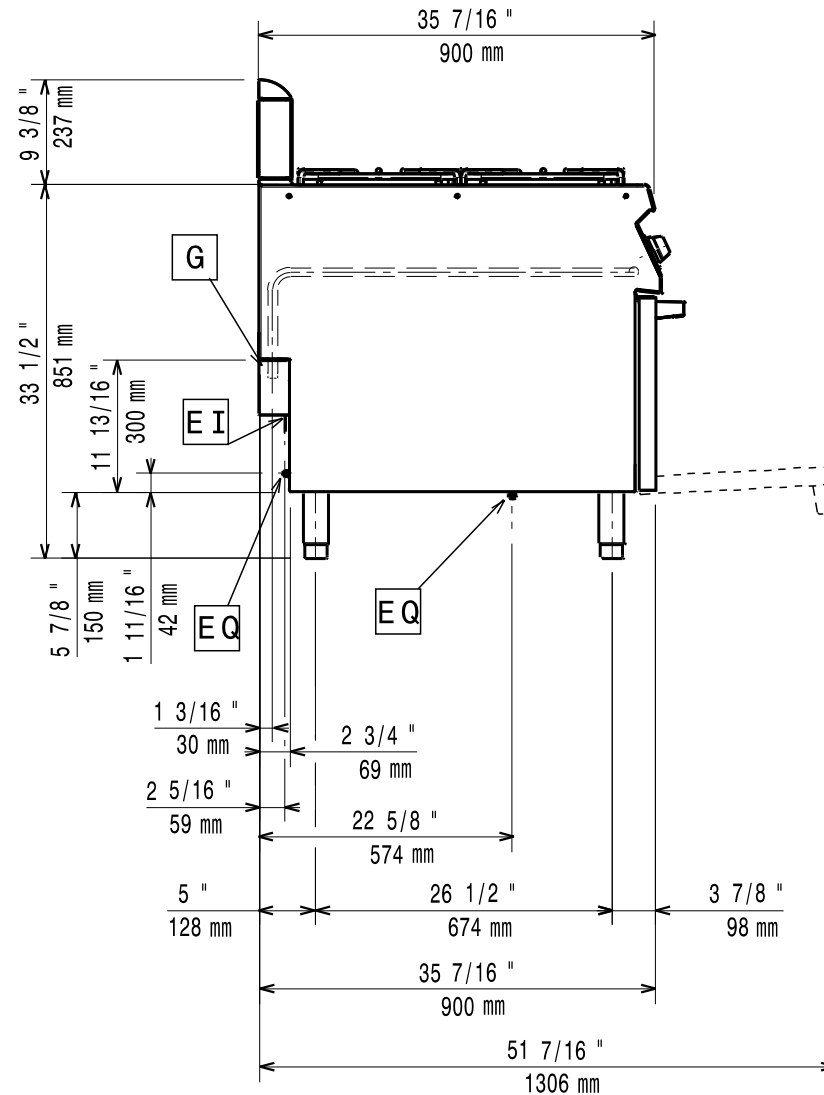

Masszeichnung

Gas-Glühplattenherd EVO 900 GGH9 / 1B-T

[Art. 406392018]

[Vorderansicht]

[Seitenansicht]

[Draufsicht]