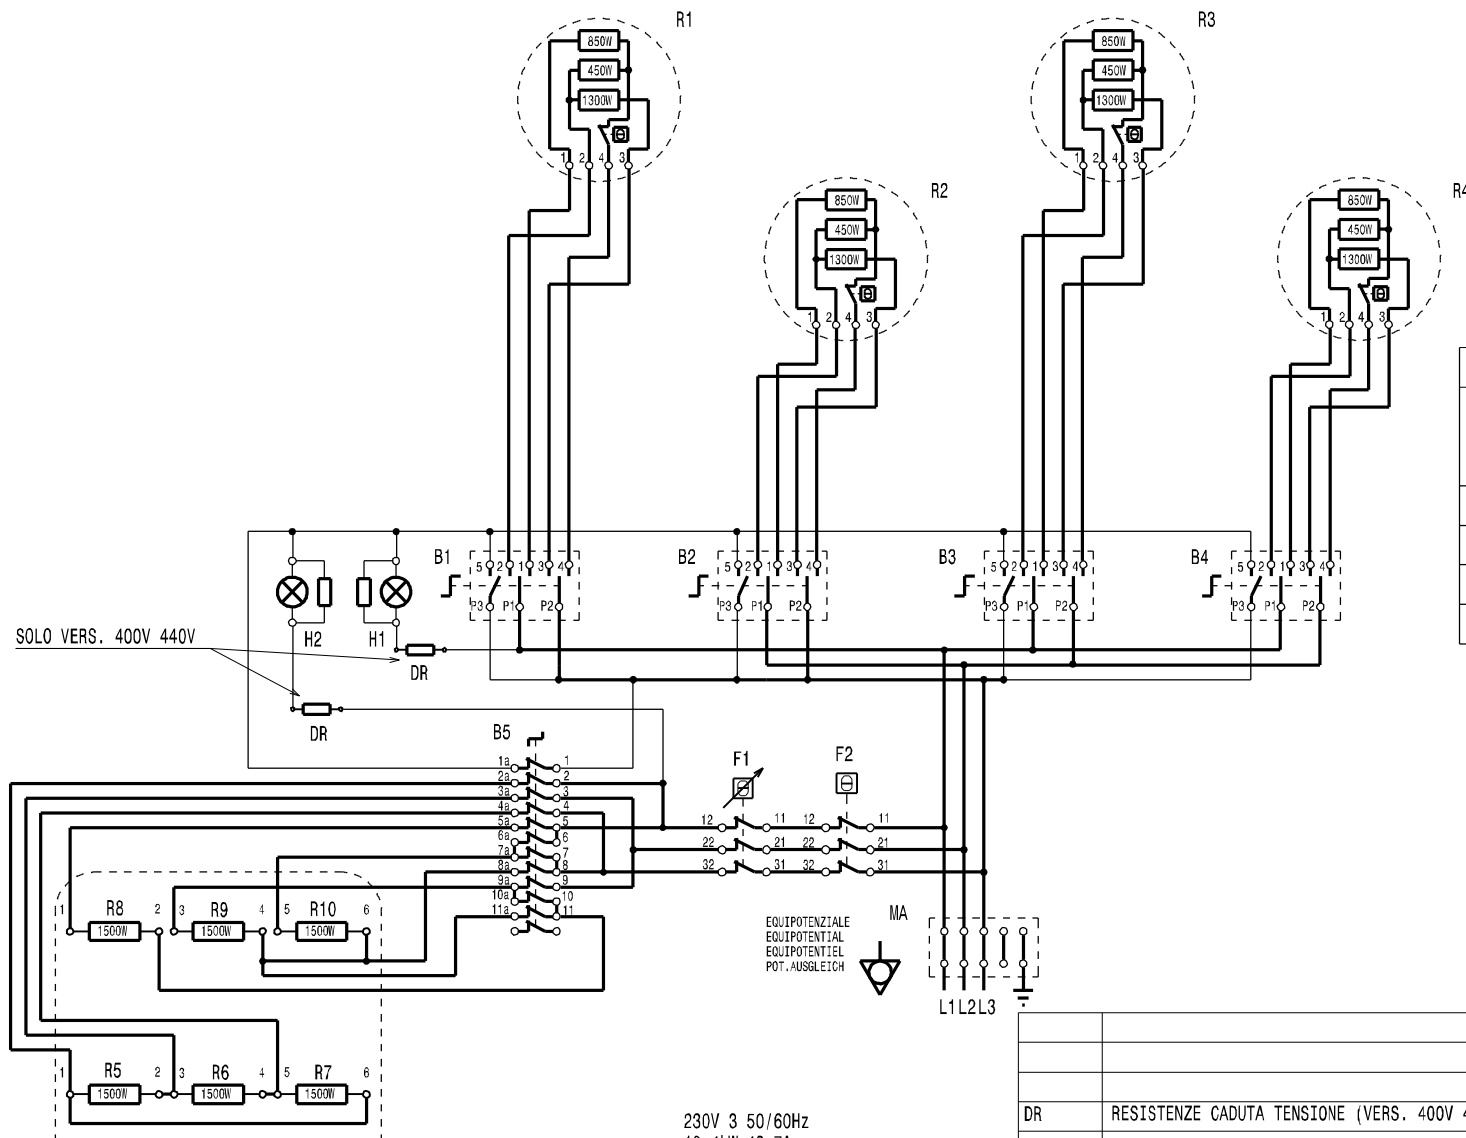

Schaltplan

Elektroherd **EH7 / 4RPEB**

[Artikel-Nr.: 406372016]

230V 3 50/60Hz
19.4kW 48.7A

400V 3 50/60Hz
19.4kW 28A

440V 3 50/60Hz
19.4kW 25.5A

B1-4

POSITION	5	2	1	3	4	POWER (W)
P3	⏏	⏏	⏏	⏏	⏏	
P1	⏏	⏏	⏏	⏏	⏏	
P2	⏏	⏏	⏏	⏏	⏏	
0						0
6	●	●		●	●	2600
5	●	●		●	●	1750
4	●	●		●		1300
3	●	●		●		450
2	●		●	●		340
1	●	●		●		240

B5

POS.	1A	2A	3A	4A	5A	6A	7A	8A	9A	10A	11A	12A	POS.
0	⏏	⏏	⏏	⏏	⏏	⏏	⏏	⏏	⏏	⏏	⏏	⏏	⏏
1	●				●	●		●	●				⏏
2	●	●	●	●									⏏
3	●	●	●	●	●		●	●	●				⏏

DR	RESISTENZE CADUTA TENSIONE (VERS. 400V 440V)	DROPPING TENSION ELEMENTS (ONLY 400V 440V)
R1-R10	RESISTENZE	HEATING ELEMENTS
H1-H2	LAMPADE	LAMPS
F2	LIMITATORE DI TEMPERATURA	SAFETY THERMOSTAT
F1	TERMOSTATO	THERMOSTAT
B1-B5	COMMUTATORI	SWITCHES
MA	MORSETTIERA DI ALLACCIAMENTO	MAIN TERMINAL BOARD
Piastrre Tonde		From S/N :
		N° : 602898H00