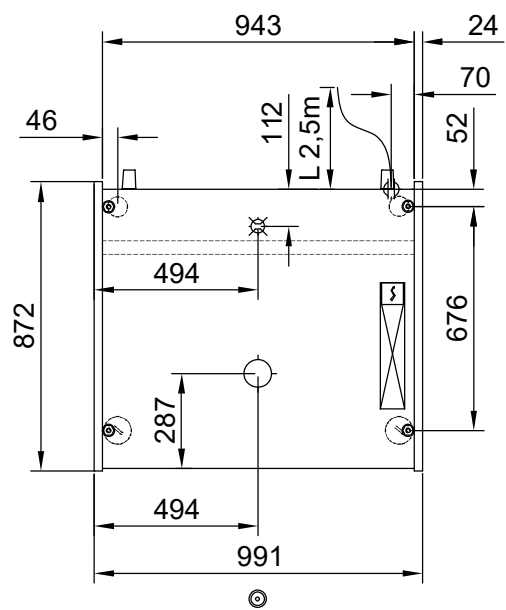

# Masszeichnung Wandkühlregal GALAXY TN H150 940 OPEN

[Artikel-Nr.: 4538050205094]

	STÜTZFUSS	 32
	ABFLUSS	Ø 25 mm
	GASANSCHLUSS	
	KABELAUSGANG	
	STEUERTRAFEL	
	RAD	
	RAD MIT BREMSE	
	KUNDENSEITE	
	ÖFFNUNG FÜR SCHLÄUCHE AM PODEST	