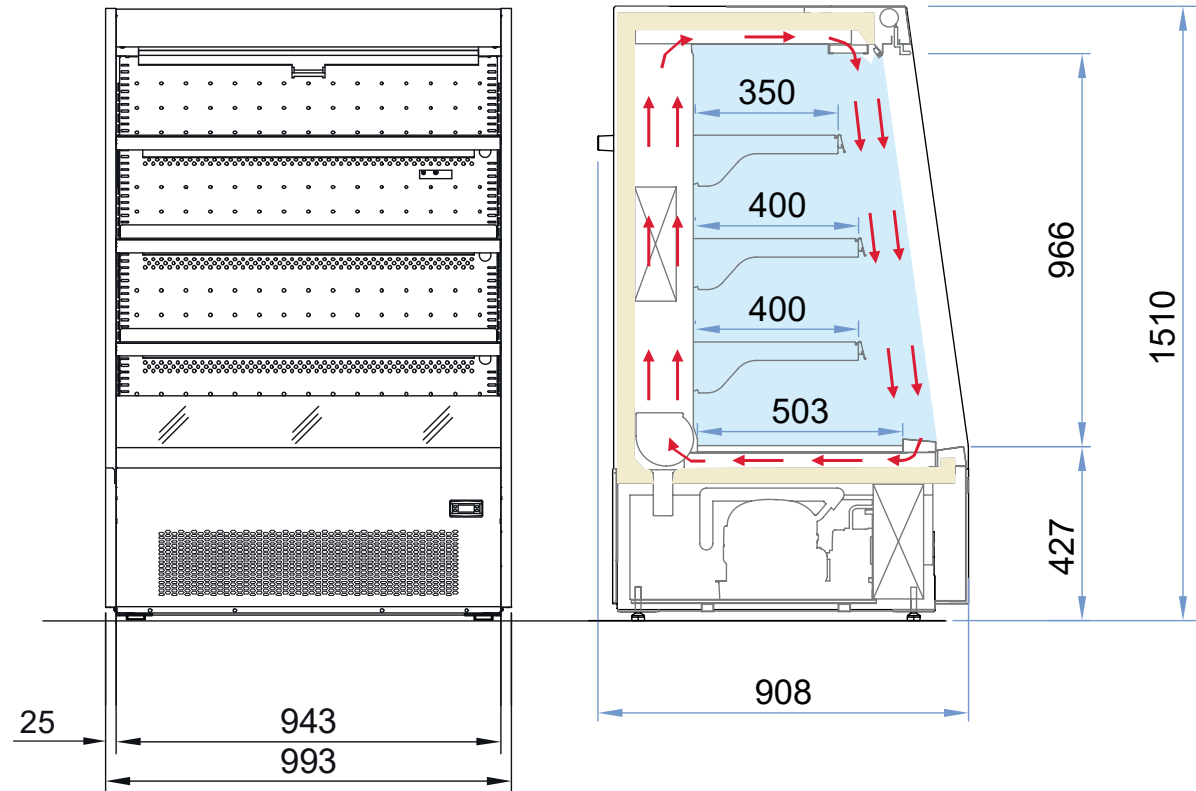

# Masszeichnung Wandkühlregal GALAXY TN H150 940 OPEN

[Artikel-Nr.: 4538050205094]

	STÜTZFUSS	 32
	ABFLUSS	Ø 25 mm
	GASANSCHLUSS	
	KABELAUSGANG	
	STEUERTRAFEL	
	RAD	
	RAD MIT BREMSE	
	KUNDENSEITE	
	ÖFFNUNG FÜR SCHLÄUCHE AM PODEST	