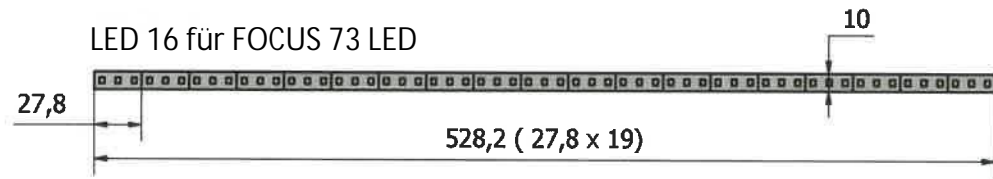

Masszeichnung

Kühl- / Tiefkühl-Impulstruhe FOCUS 106 LED

Abisoliertes Kabel

LED 21