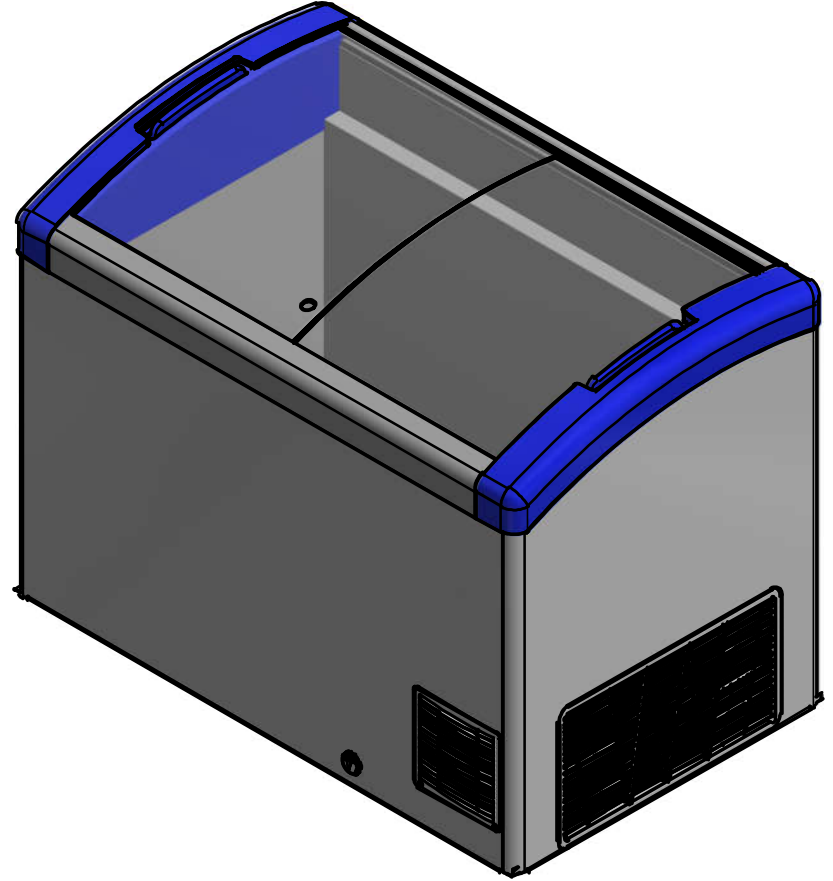

Masszeichnung

Kühl- / Tiefkühl-Impulstruhe FOCUS 106 LED

Abisoliertes Kabel

LED 21