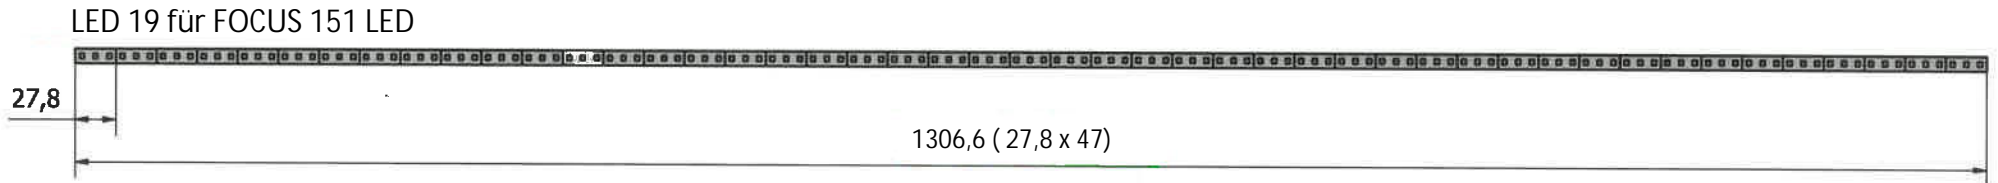

Masszeichnung

Kühl- / Tiefkühl-Impulstruhe FOCUS 106 LED

Abisoliertes Kabel

LED 21