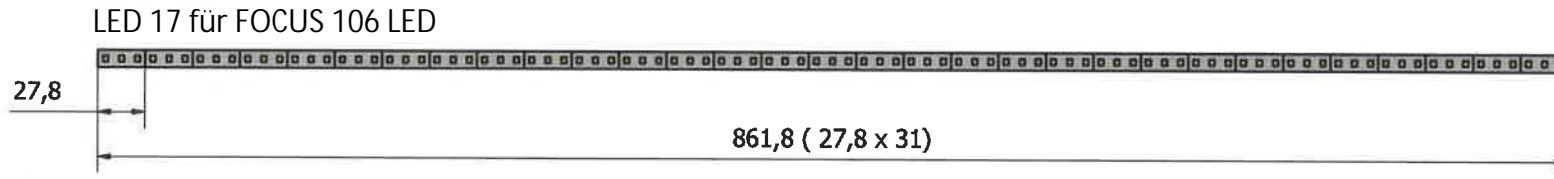

Masszeichnung

Kühl- / Tiefkühl-Impulstruhe FOCUS 106 LED

Abisoliertes Kabel

LED 21