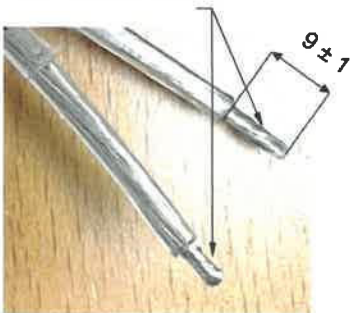

Masszeichnung

Kühl- / Tiefkühl-Impulstruhe FOCUS 106 LED

Abisoliertes Kabel

LED 21