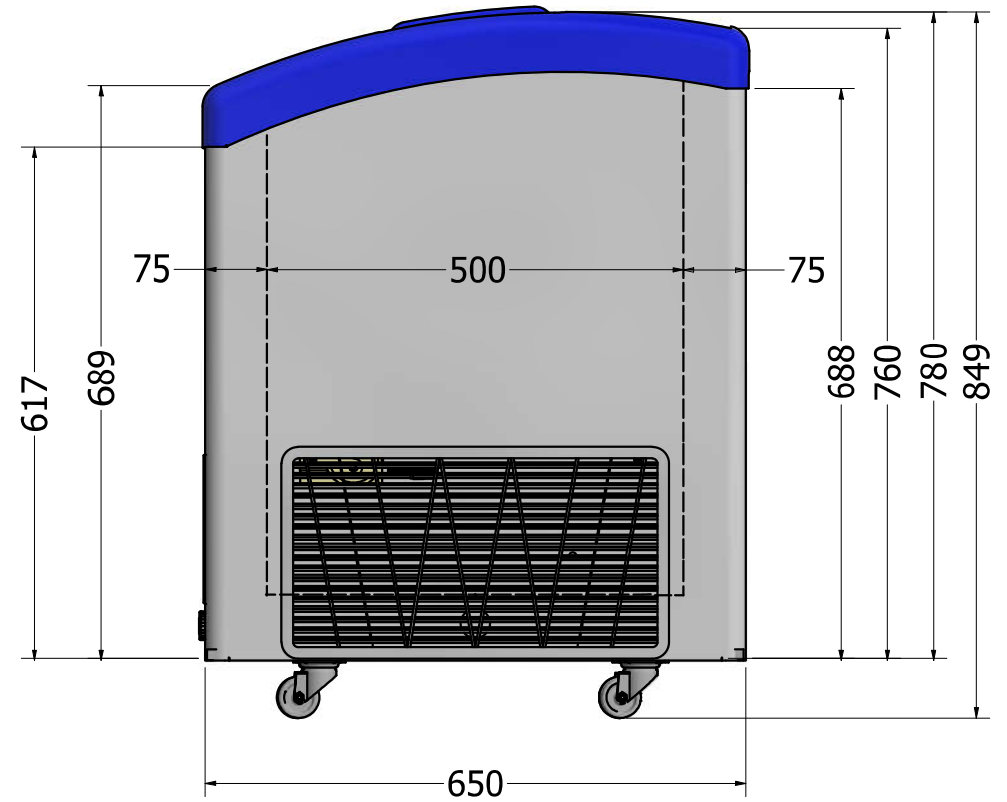

Masszeichnung

Kühl- / Tiefkühl-Impulstruhe FOCUS 106 LED

Abisoliertes Kabel

LED 21