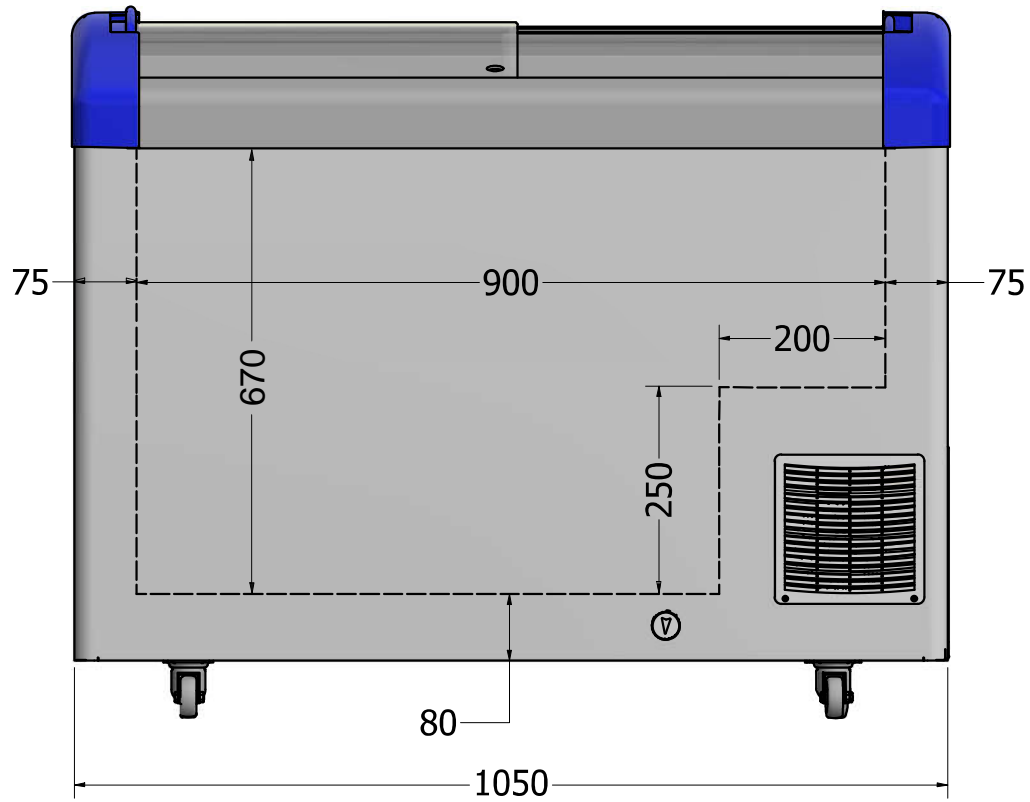

Masszeichnung

Kühl- / Tiefkühl-Impulstruhe FOCUS 106 LED

Abisoliertes Kabel

LED 21