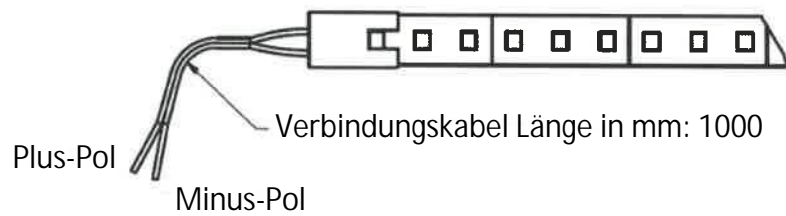

Masszeichnung

Kühl- / Tiefkühl-Impulstruhe FOCUS 106 LED

Abisoliertes Kabel

LED 21