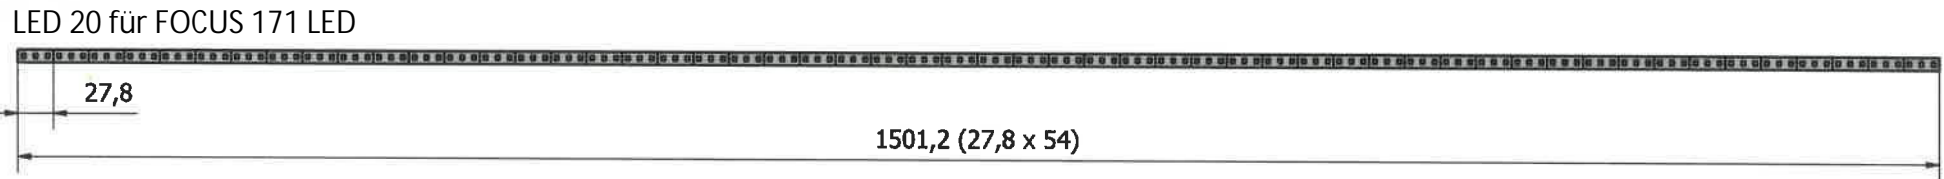

Masszeichnung

Kühl- / Tiefkühl-Impulstruhe FOCUS 106 LED

Abisoliertes Kabel

LED 21