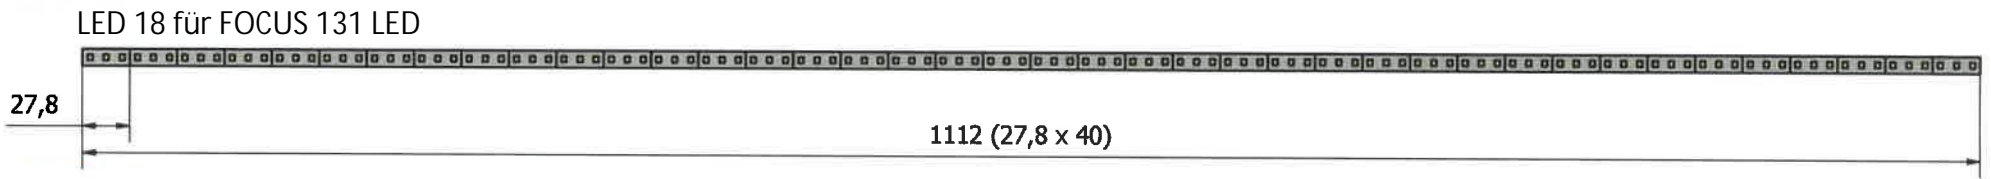

Masszeichnung

Kühl- / Tiefkühl-Impulstruhe FOCUS 106 LED

Abisoliertes Kabel

LED 21