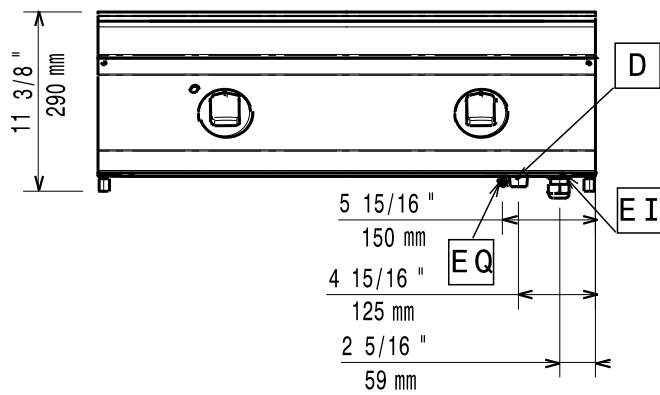

Masszeichnung

Elektro-Bain-Marie EVO 900 EWB9 / 1B-GN2/1-T

[Art. 406392125]

[Vorderansicht]

[Seitenansicht]

[Draufsicht]