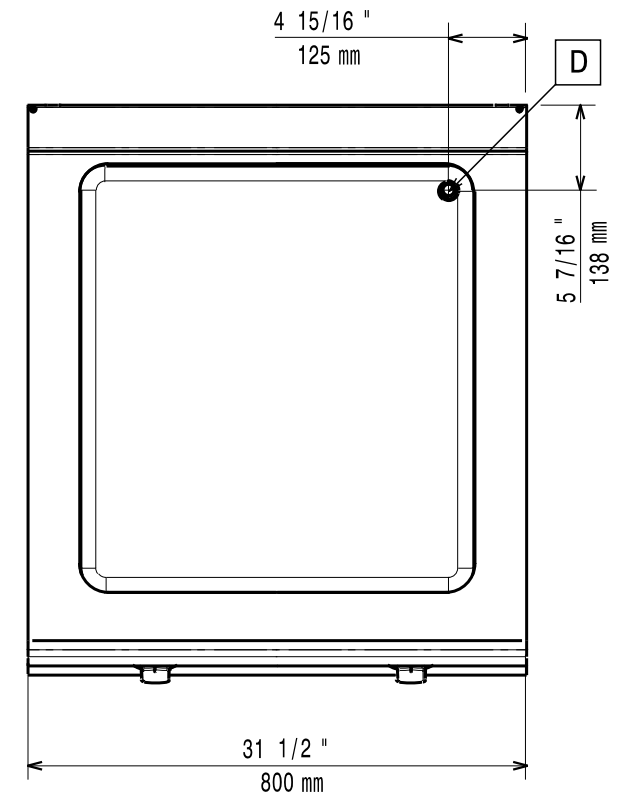

Masszeichnung

Elektro-Bain-Marie EVO 900 EWB9 / 1B-GN2/1-T

[Art. 406392125]

[Vorderansicht]

[Seitenansicht]

[Draufsicht]