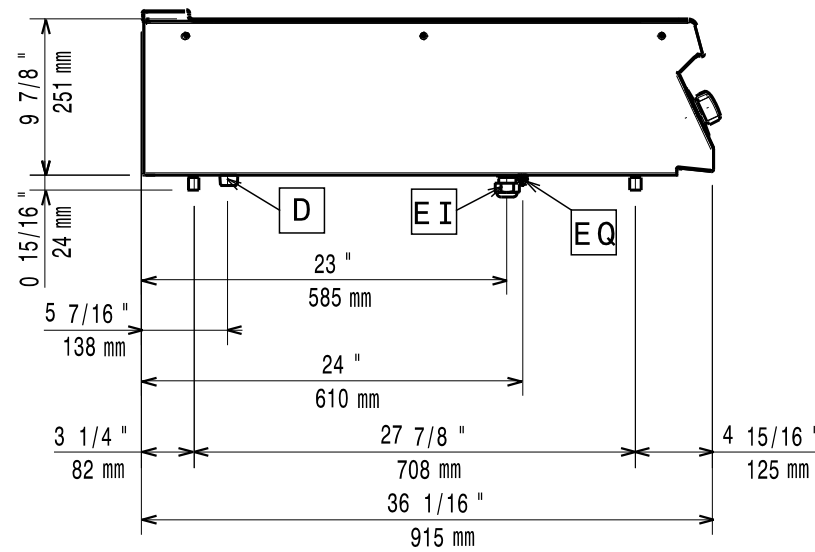

Masszeichnung

Elektro-Bain-Marie EVO 900 EWB9 / 1B-GN2/1-T

[Art. 406392125]

[Vorderansicht]

[Seitenansicht]

[Draufsicht]