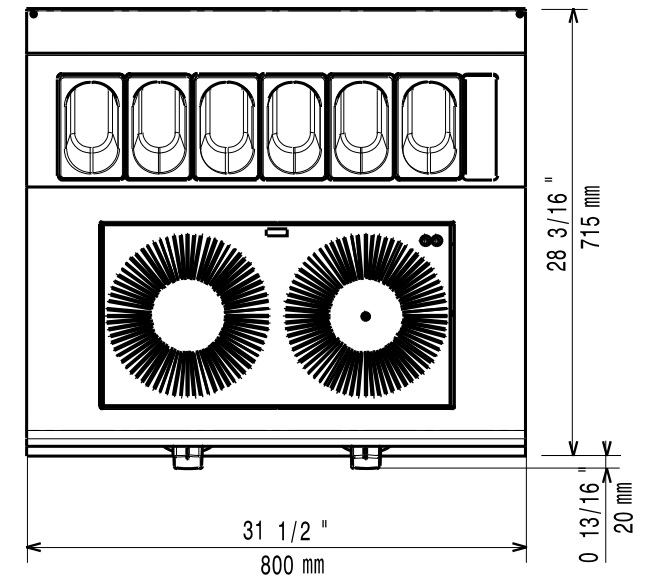

Masszeichnung

Induktionsherd EVO 700 IH7 / 2ZT + A (SPICY)

[Art. 406372023]

[Vorderansicht]

[Seitenansicht]

[Draufsicht]