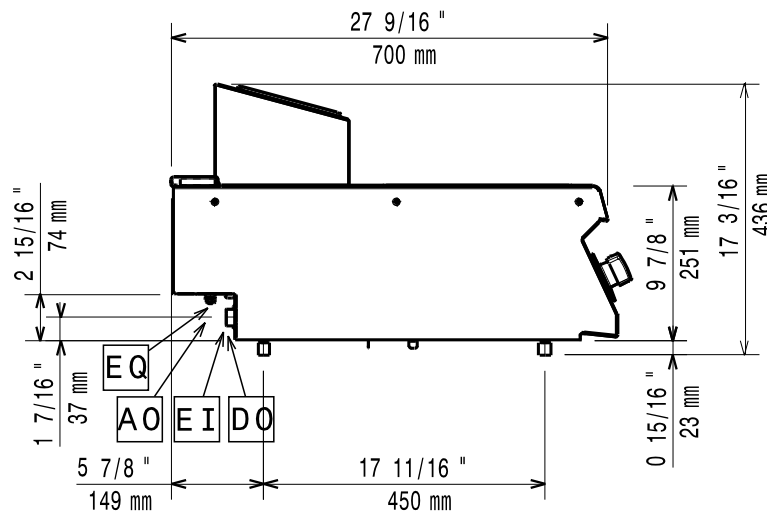

Masszeichnung

Induktionsherd EVO 700 IH7 / 2ZT + A (SPICY)

[Art. 406372023]

[Vorderansicht]

[Seitenansicht]

[Draufsicht]