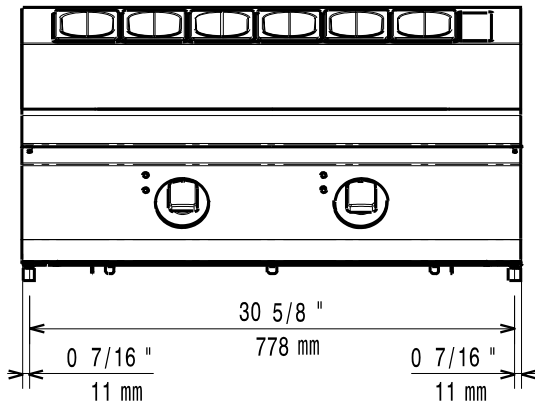

Masszeichnung

Induktionsherd EVO 700 IH7 / 2ZT + A (SPICY)

[Art. 406372023]

[Vorderansicht]

[Seitenansicht]

[Draufsicht]