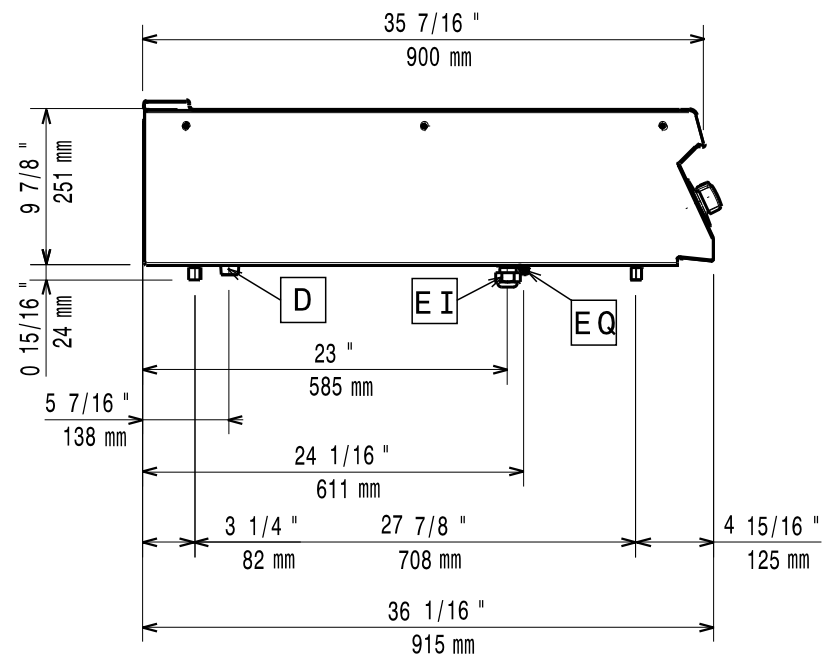

Masszeichnung

Elektro-Bain-Marie EVO 900 EWB9 / 1B-GN1/1-T

[Art. 406392124]

[Vorderansicht]

[Seitenansicht]

[Draufsicht]