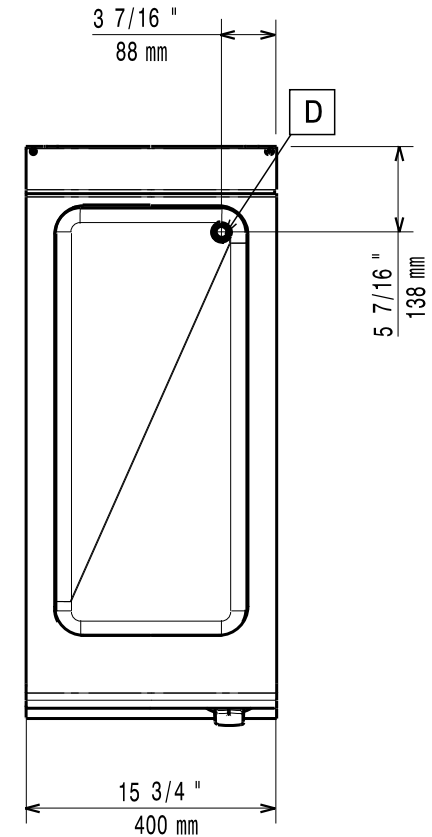

Masszeichnung

Elektro-Bain-Marie EVO 900 EWB9 / 1B-GN1/1-T

[Art. 406392124]

[Vorderansicht]

[Seitenansicht]

[Draufsicht]