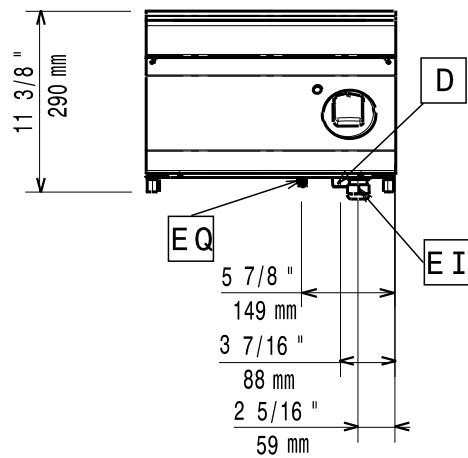

Masszeichnung

Elektro-Bain-Marie EVO 900 EWB9 / 1B-GN1/1-T

[Art. 406392124]

[Vorderansicht]

[Seitenansicht]

[Draufsicht]