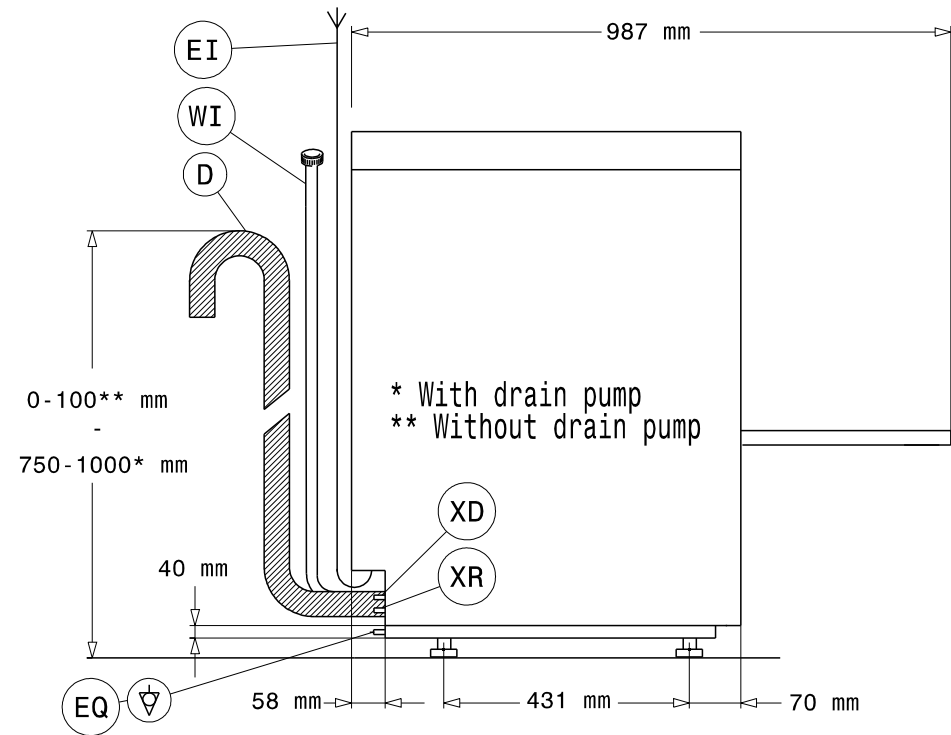

Masszeichnung

Geschirrspülmaschine ZLAI3WG

[Art. 406502731]

Vorderansicht

Seitenansicht

Draufsicht

D = Drain

EI = Electrical inlet (power)

EO = Electrical Outlet

HWI = Hot water inlet

XD = Detergent connection

XR = Rinse aid connection