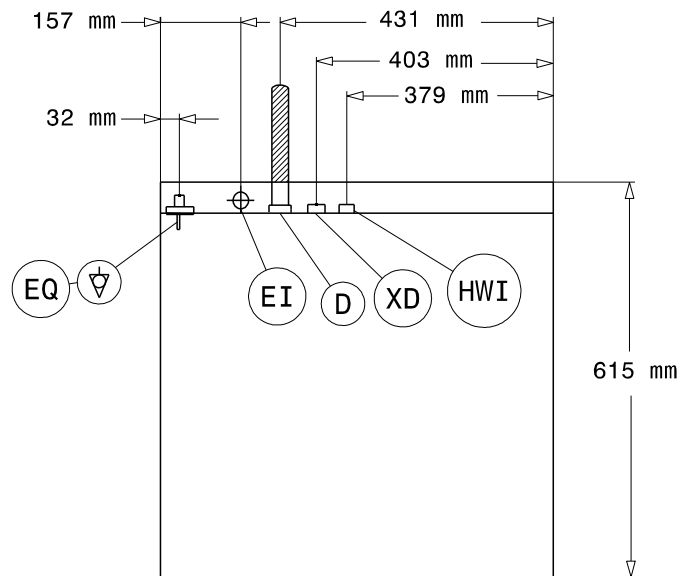

Masszeichnung

Geschirrspülmaschine ZLAI3WG

[Art. 406502731]

Vorderansicht

Seitenansicht

Draufsicht

D = Drain

EI = Electrical inlet (power)

EO = Electrical Outlet

HWI = Hot water inlet

XD = Detergent connection

XR = Rinse aid connection