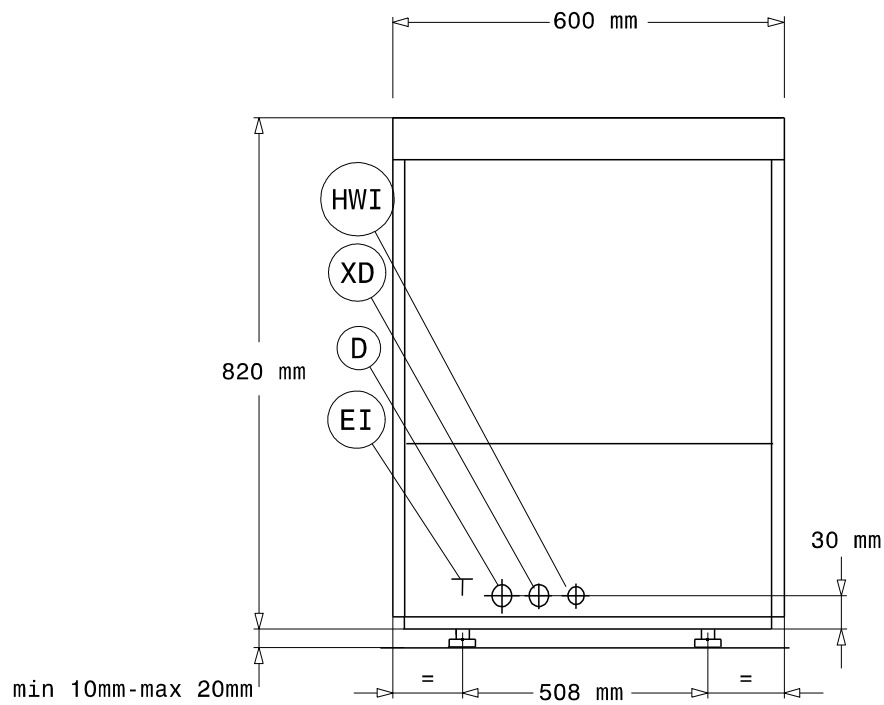

Masszeichnung

Geschirrspülmaschine ZLAI3WG

[Art. 406502731]

Vorderansicht

Seitenansicht

Draufsicht

D = Drain

EI = Electrical inlet (power)

EO = Electrical Outlet

HWI = Hot water inlet

XD = Detergent connection

XR = Rinse aid connection