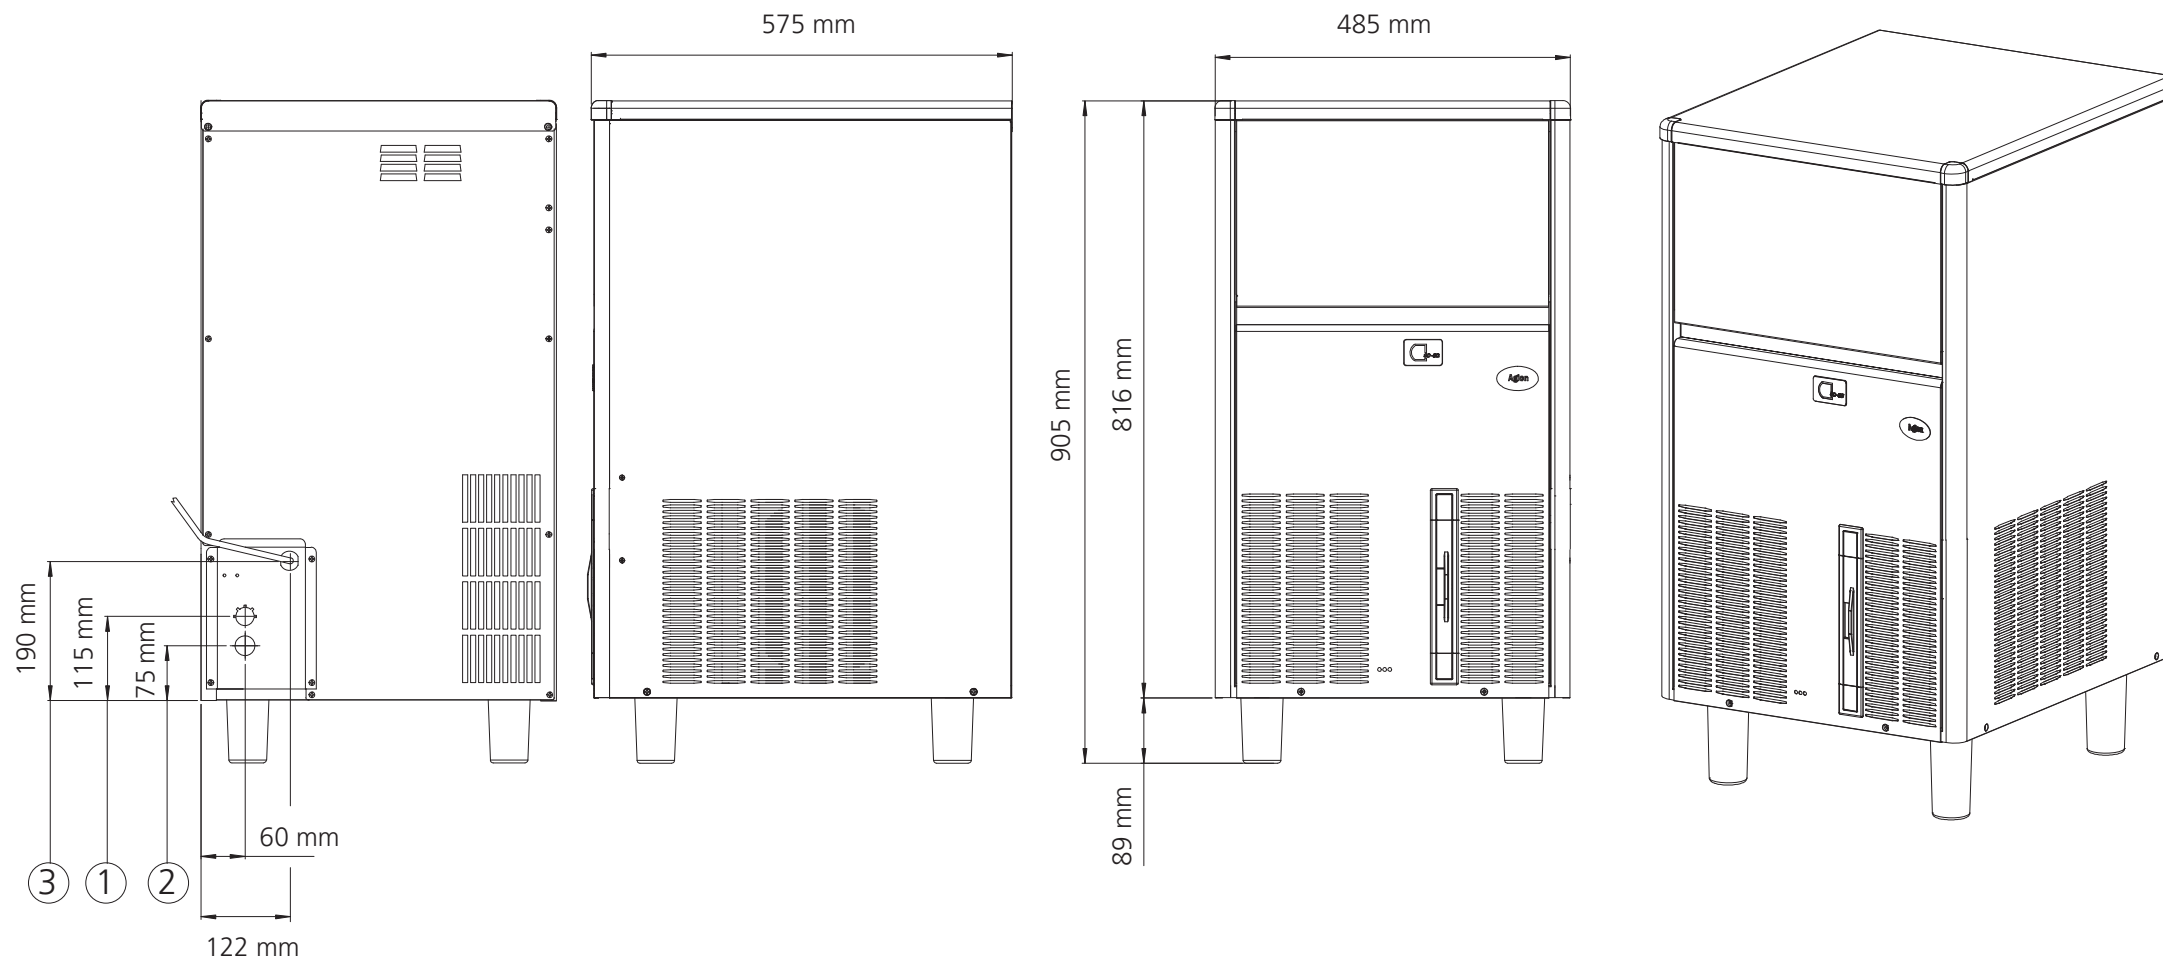

Masszeichnung

Eiswürfelbereiter SDH 64 L

[Art. 41330601063]

1. 7/8" Water Outlet
2. 3/4" Gas Water Inlet
3. Cord Set