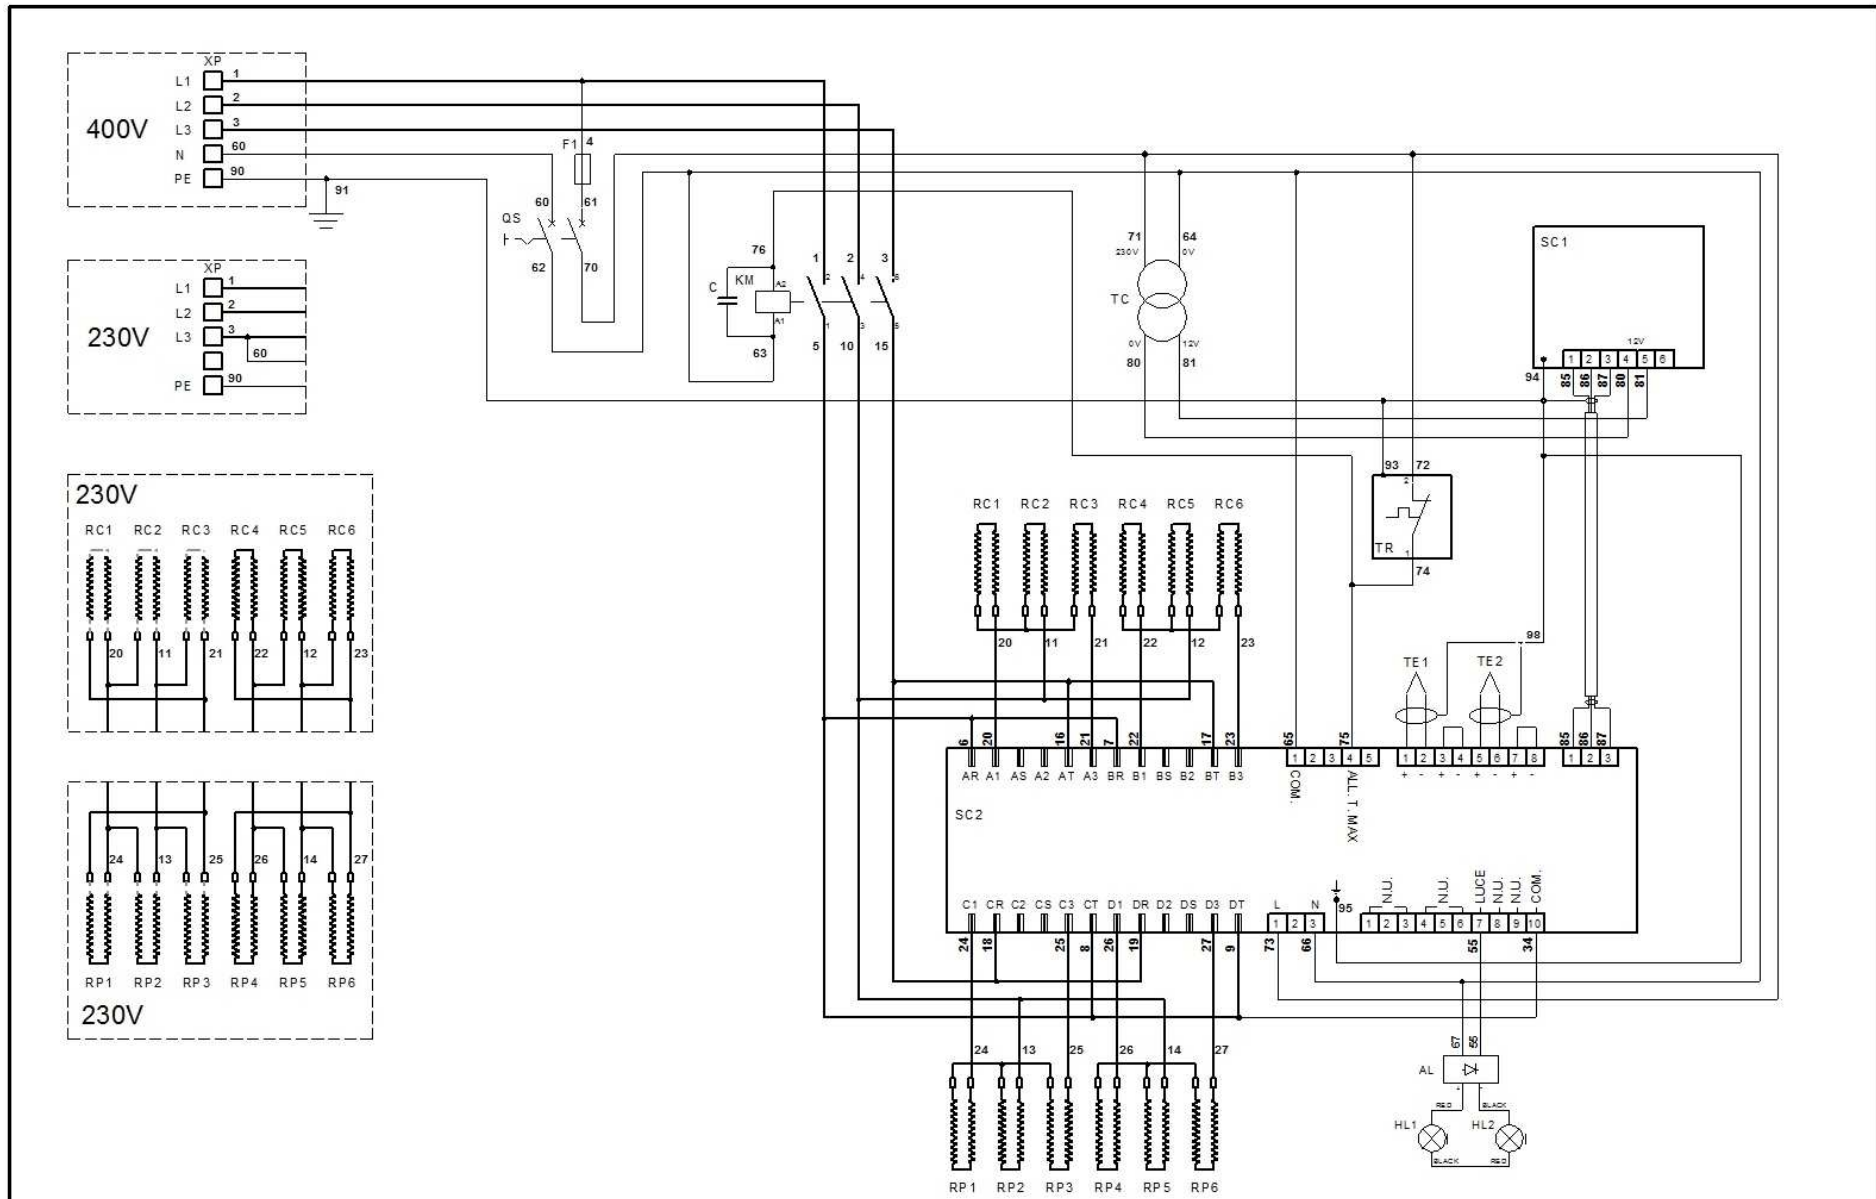

74800960 Revisione 03 MOD. S50/S100/105/120/125E 'FOURCE' V400 3N V230 3 1/1

74800860 | Revisione 03 | MOD. S50R S100R S120R V400 3N V230 3 | 1/1

74800920	Revisione 02	MOD. S125R S105R	V400 3N	V230 3	1/1
----------	--------------	------------------	---------	--------	-----

74800960 | Revisione 03 | MOD. S50/100/120R 'FOURCE' V400 3N V230 3 | 1/1

74800960	Revisione 03	MOD. S125/105R 'FOURCE'	V400 3N V230 3	1/1
----------	--------------	-------------------------	----------------	-----