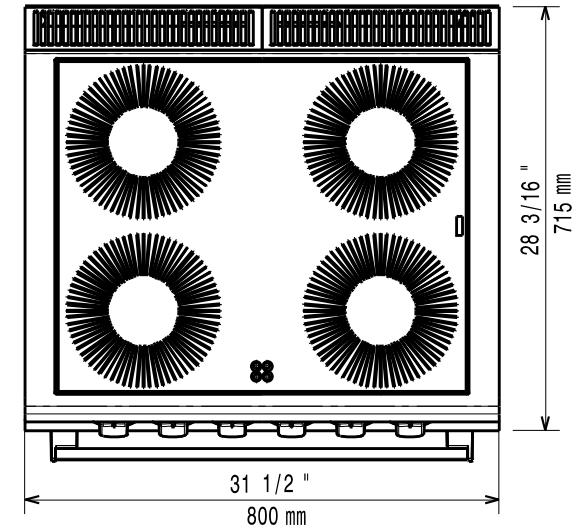

Masszeichnung

Infrarot-Ceranherd EVO 700 CH7 / 4HEB

[Art. 406372026]

[Seitenansicht]

[Vorderansicht]

[Draufsicht]