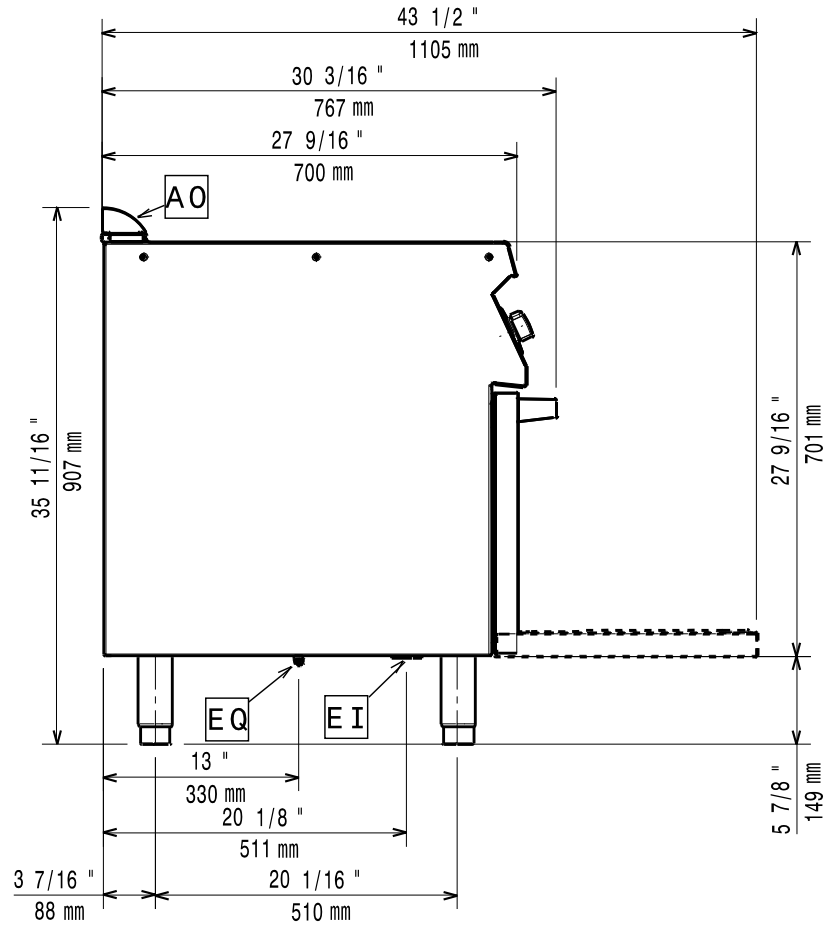

Masszeichnung

Infrarot-Ceranherd EVO 700 CH7 / 4HEB

[Art. 406372026]

[Seitenansicht]

[Vorderansicht]

[Draufsicht]