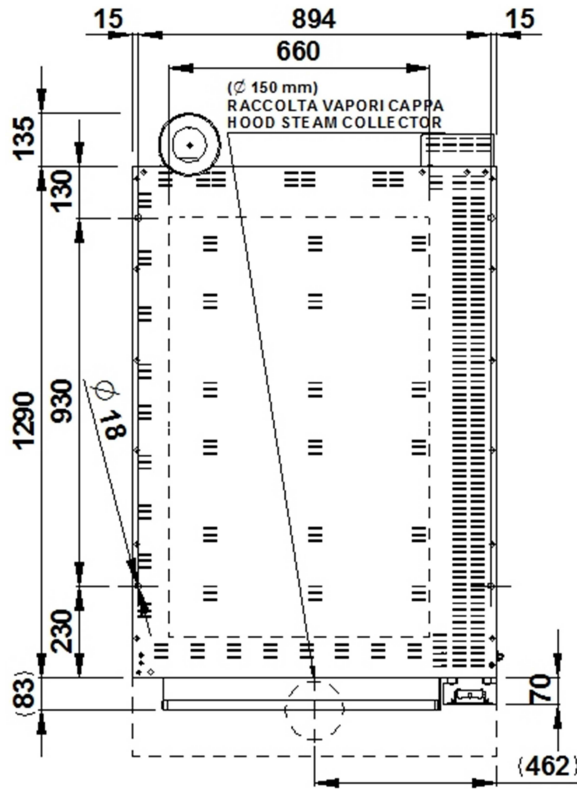

Masszeichnung

MORETTI Elektro-Pizzaofen iDeck D 65.105 DIGITAL

[Art. 493065105222]

TOP VIEW

REAR VIEW

RIGHT SIDE VIEW