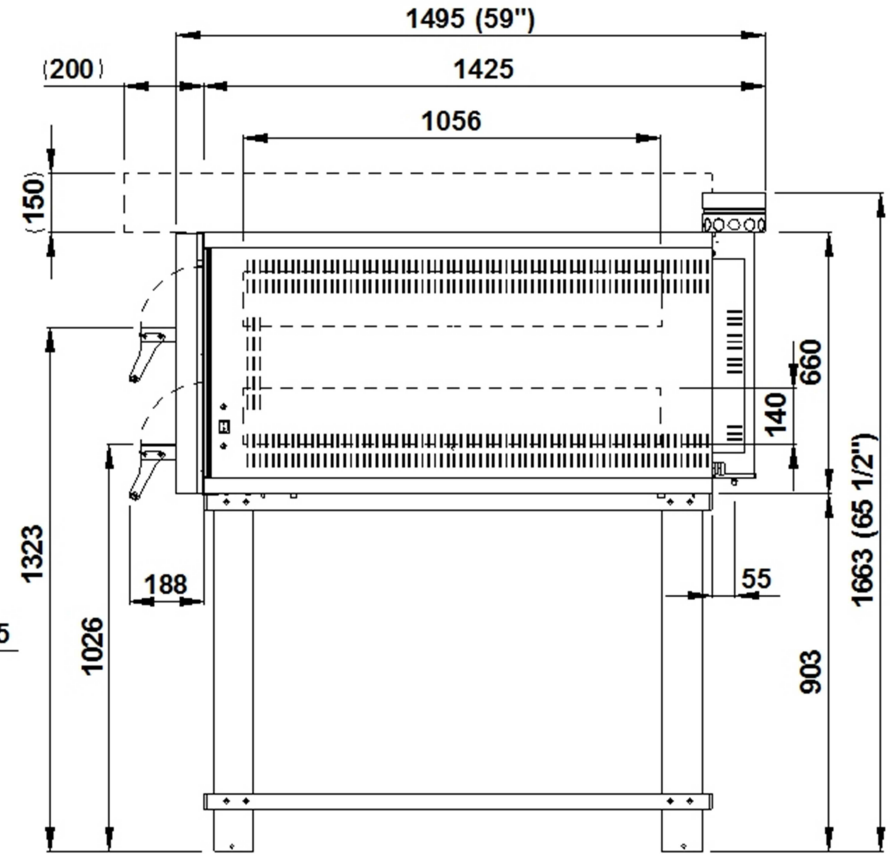

Masszeichnung

MORETTI Elektro-Pizzaofen iDeck D 65.105 DIGITAL

[Art. 493065105222]

TOP VIEW

REAR VIEW

RIGHT SIDE VIEW