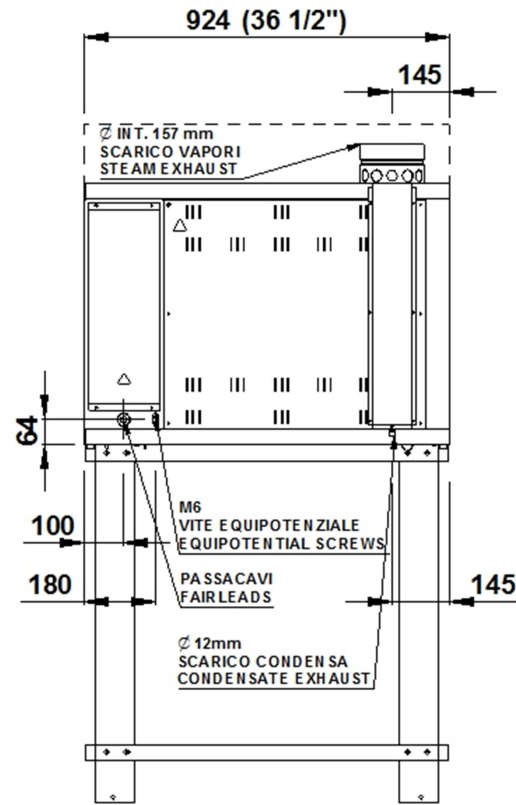

Masszeichnung

MORETTI Elektro-Pizzaofen iDeck D 65.105 DIGITAL

[Art. 493065105222]

TOP VIEW

REAR VIEW

RIGHT SIDE VIEW