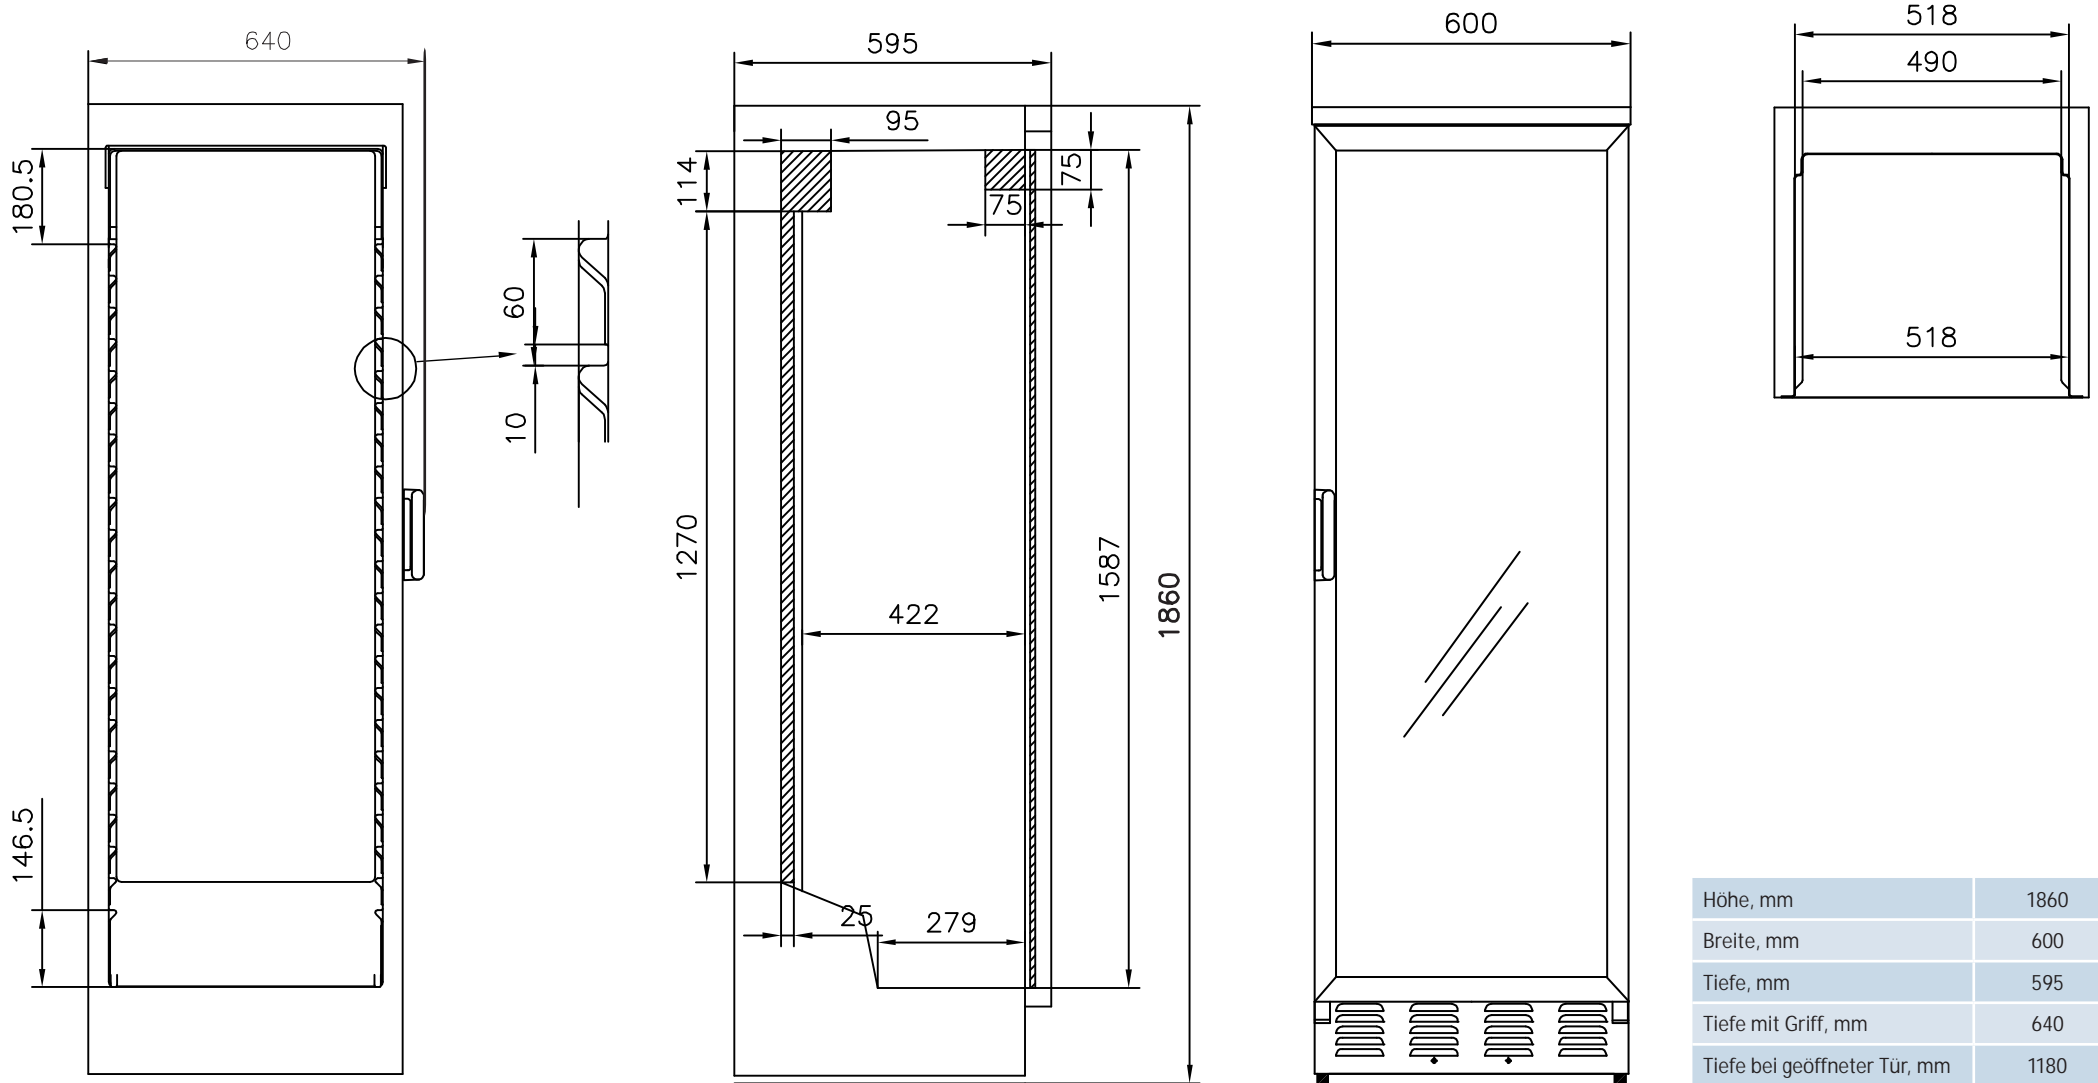

Masszeichnung

Gewerbekühlschrank KU 407 G LED

[Artikel-Nr.: 477600371]

Höhe, mm	1860
Breite, mm	600
Tiefe, mm	595
Tiefe mit Griff, mm	640
Tiefe bei geöffneter Tür, mm	1180