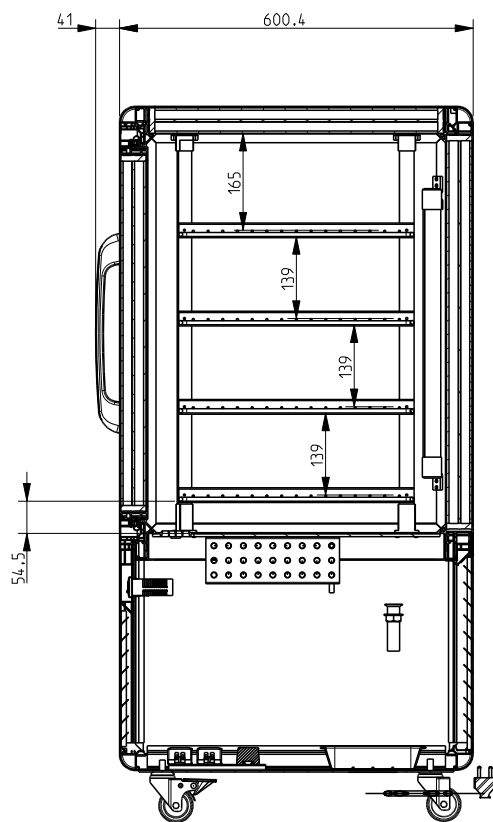

Masszeichnung

Panorama-Kühlvitrine PV 250 LED

[Artikel-Nr.: 45512502]

SEZIONE A-A