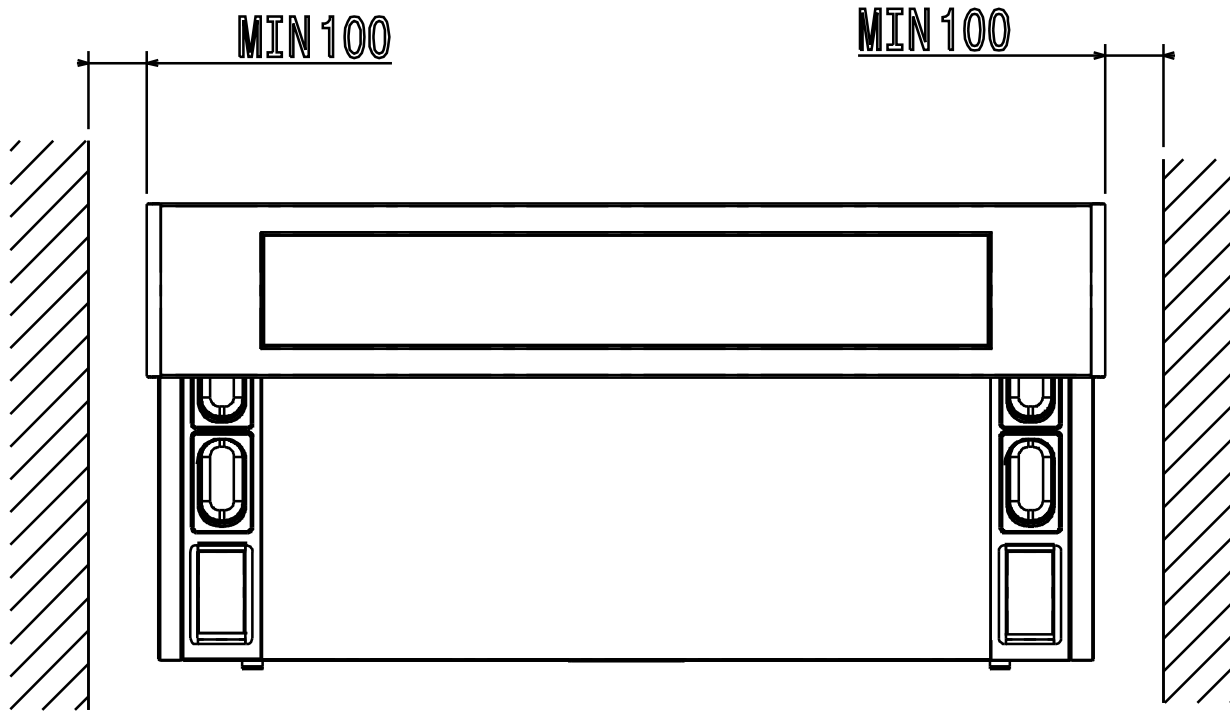

# Masszeichnung

## Gekühltes Kochtresen-Element KTEC3-3P

[Artikel-Nr.: 406352087]

59785XD00