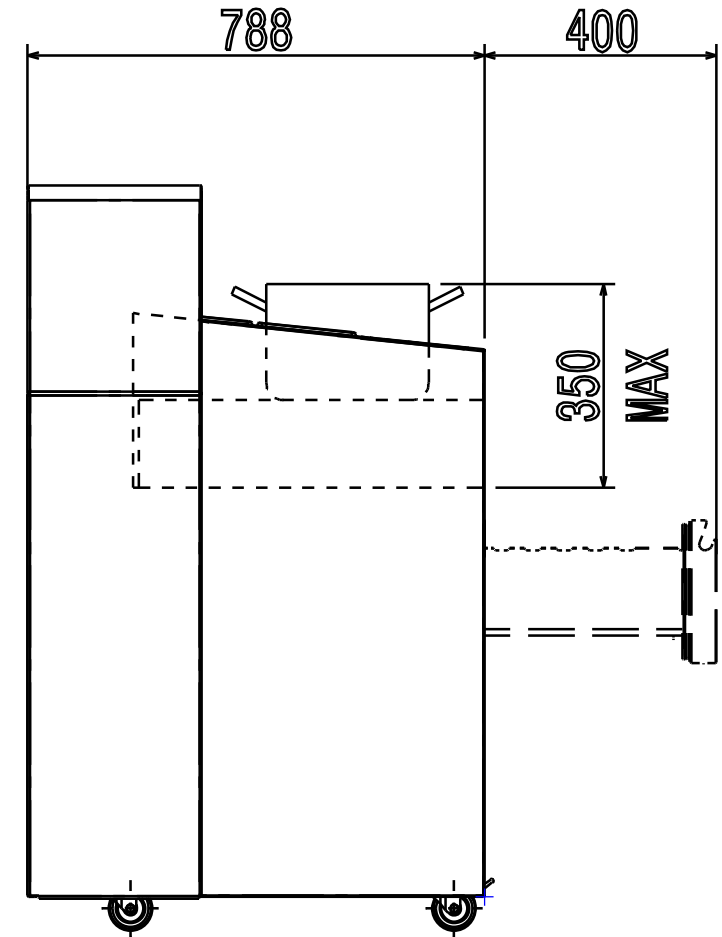

# Masszeichnung

## Gekühltes Kochtresen-Element KTEC3-3P

[Artikel-Nr.: 406352087]

59785XD00