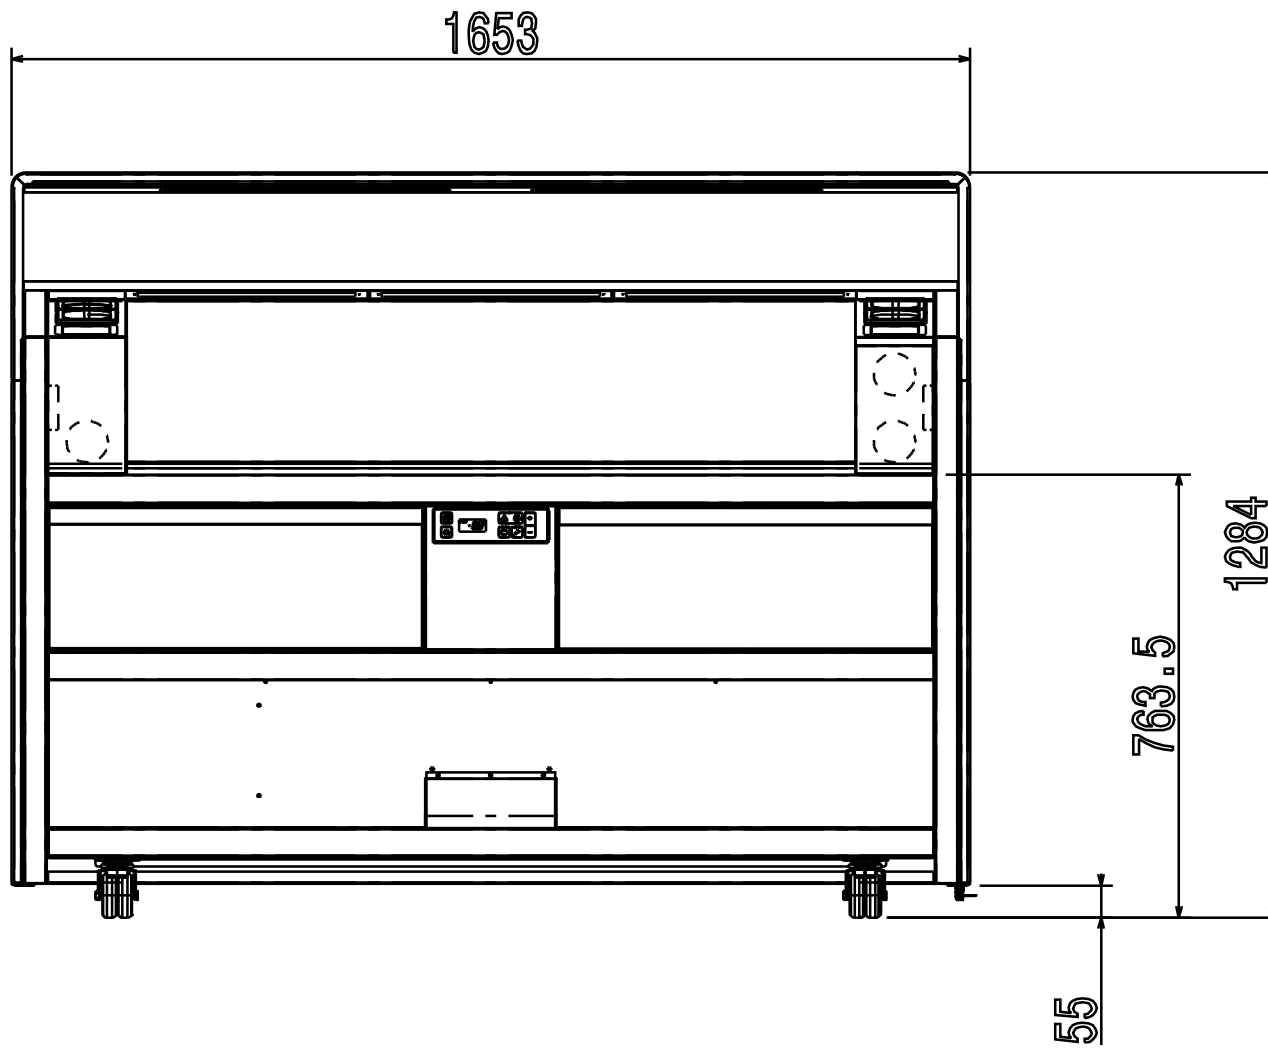

# Masszeichnung

## Gekühltes Kochtresen-Element KTEC3-3P

[Artikel-Nr.: 406352087]

59785XD00