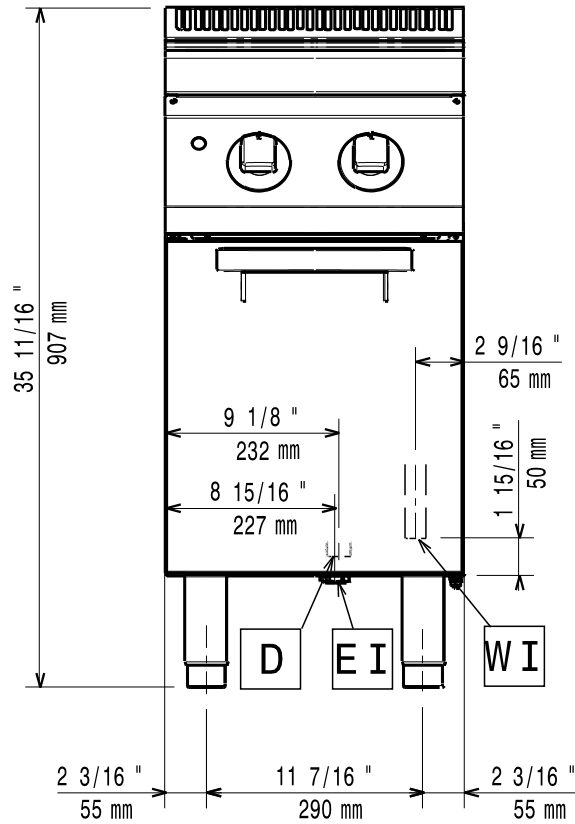

Masszeichnung

Elektro-Pastakoher EVO 700 ENK7 / 1B24L

[Art. 406372098]

[Vorderansicht]

[Seitenansicht]

[Draufsicht]