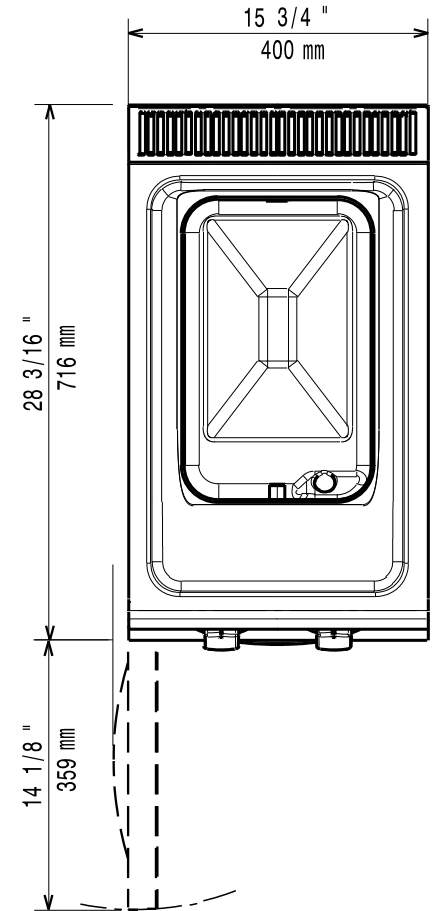

Masszeichnung

Elektro-Pastakoher EVO 700 ENK7 / 1B24L

[Art. 406372098]

[Vorderansicht]

[Seitenansicht]

[Draufsicht]