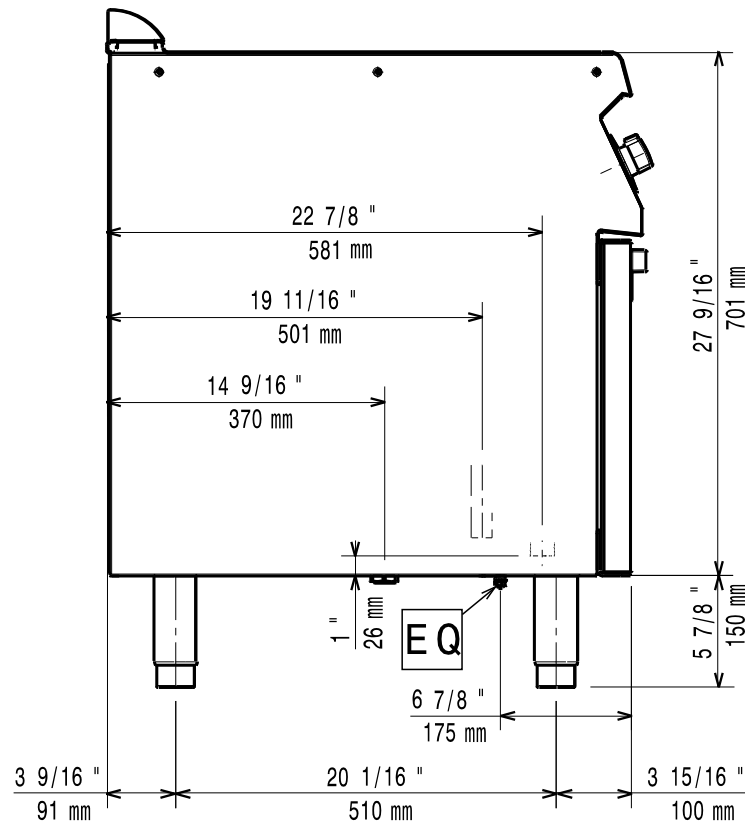

Masszeichnung

Elektro-Pastakoher EVO 700 ENK7 / 1B24L

[Art. 406372098]

[Vorderansicht]

[Seitenansicht]

[Draufsicht]