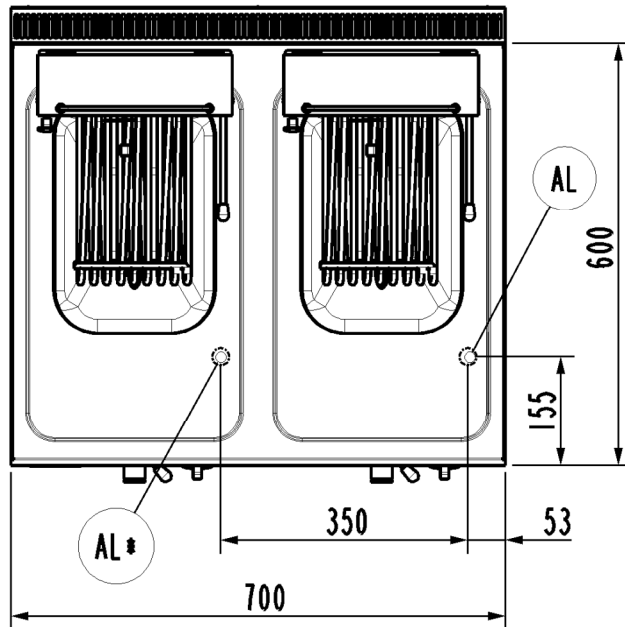

# Masszeichnung

## Elektro-Fritteuse EF6 / 2B8LT

Al = Entrata cavo elettrico | Power supply cable inlet | Netzkabeleingang | Вход электропровода | Entrée câble électrique | Entrada cable de alimentación.

Al\* = Entrata 2° cavo elettrico | 2nd Power supply cable inlet | 2° Netzkabeleingang | Вход электропровода | Entrée 2° câble électrique | Entrada 2° cable de alimentación.