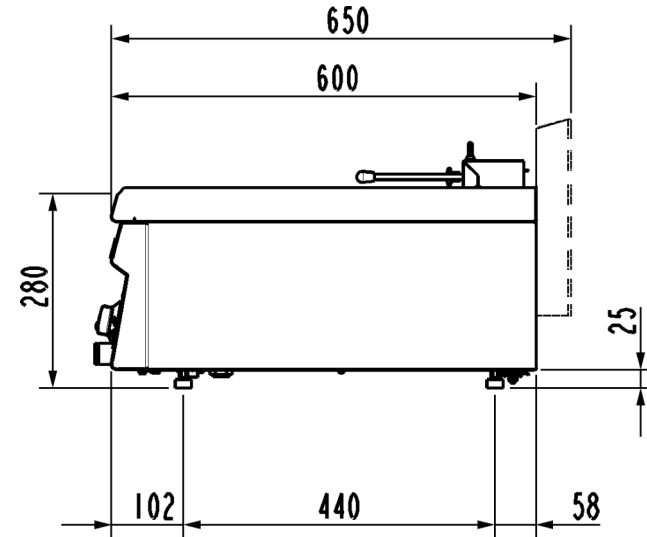

# Masszeichnung

## Elektro-Fritteuse EF6 / 2B8LT

Al = Entrata cavo elettrico | Power supply cable inlet | Netzkabeleingang | Вход электропровода | Entrée câble électrique | Entrada cable de alimentación.

Al\* = Entrata 2° cavo elettrico | 2nd Power supply cable inlet | 2° Netzkabeleingang | Вход электропровода | Entrée 2° câble électrique | Entrada 2° cable de alimentación.