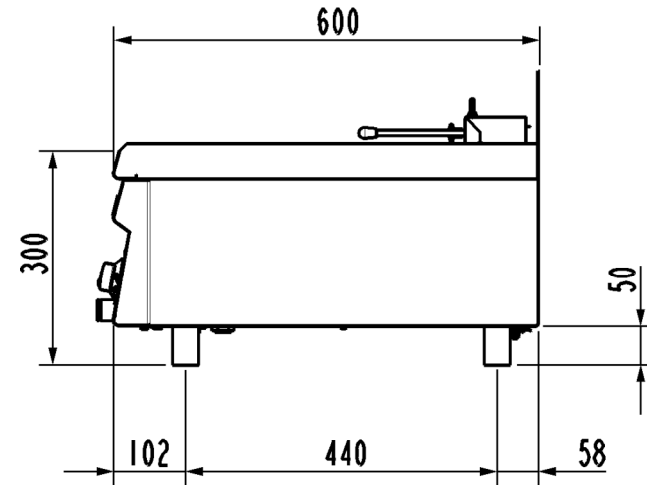

# Masszeichnung

## Elektro-Fritteuse EF6 / 2B8LT

Al = Entrata cavo elettrico | Power supply cable inlet | Netzkabeleingang | Вход электропровода | Entrée câble électrique | Entrada cable de alimentación.

Al\* = Entrata 2° cavo elettrico | 2nd Power supply cable inlet | 2° Netzkabeleingang | Вход электропровода | Entrée 2° câble électrique | Entrada 2° cable de alimentación.